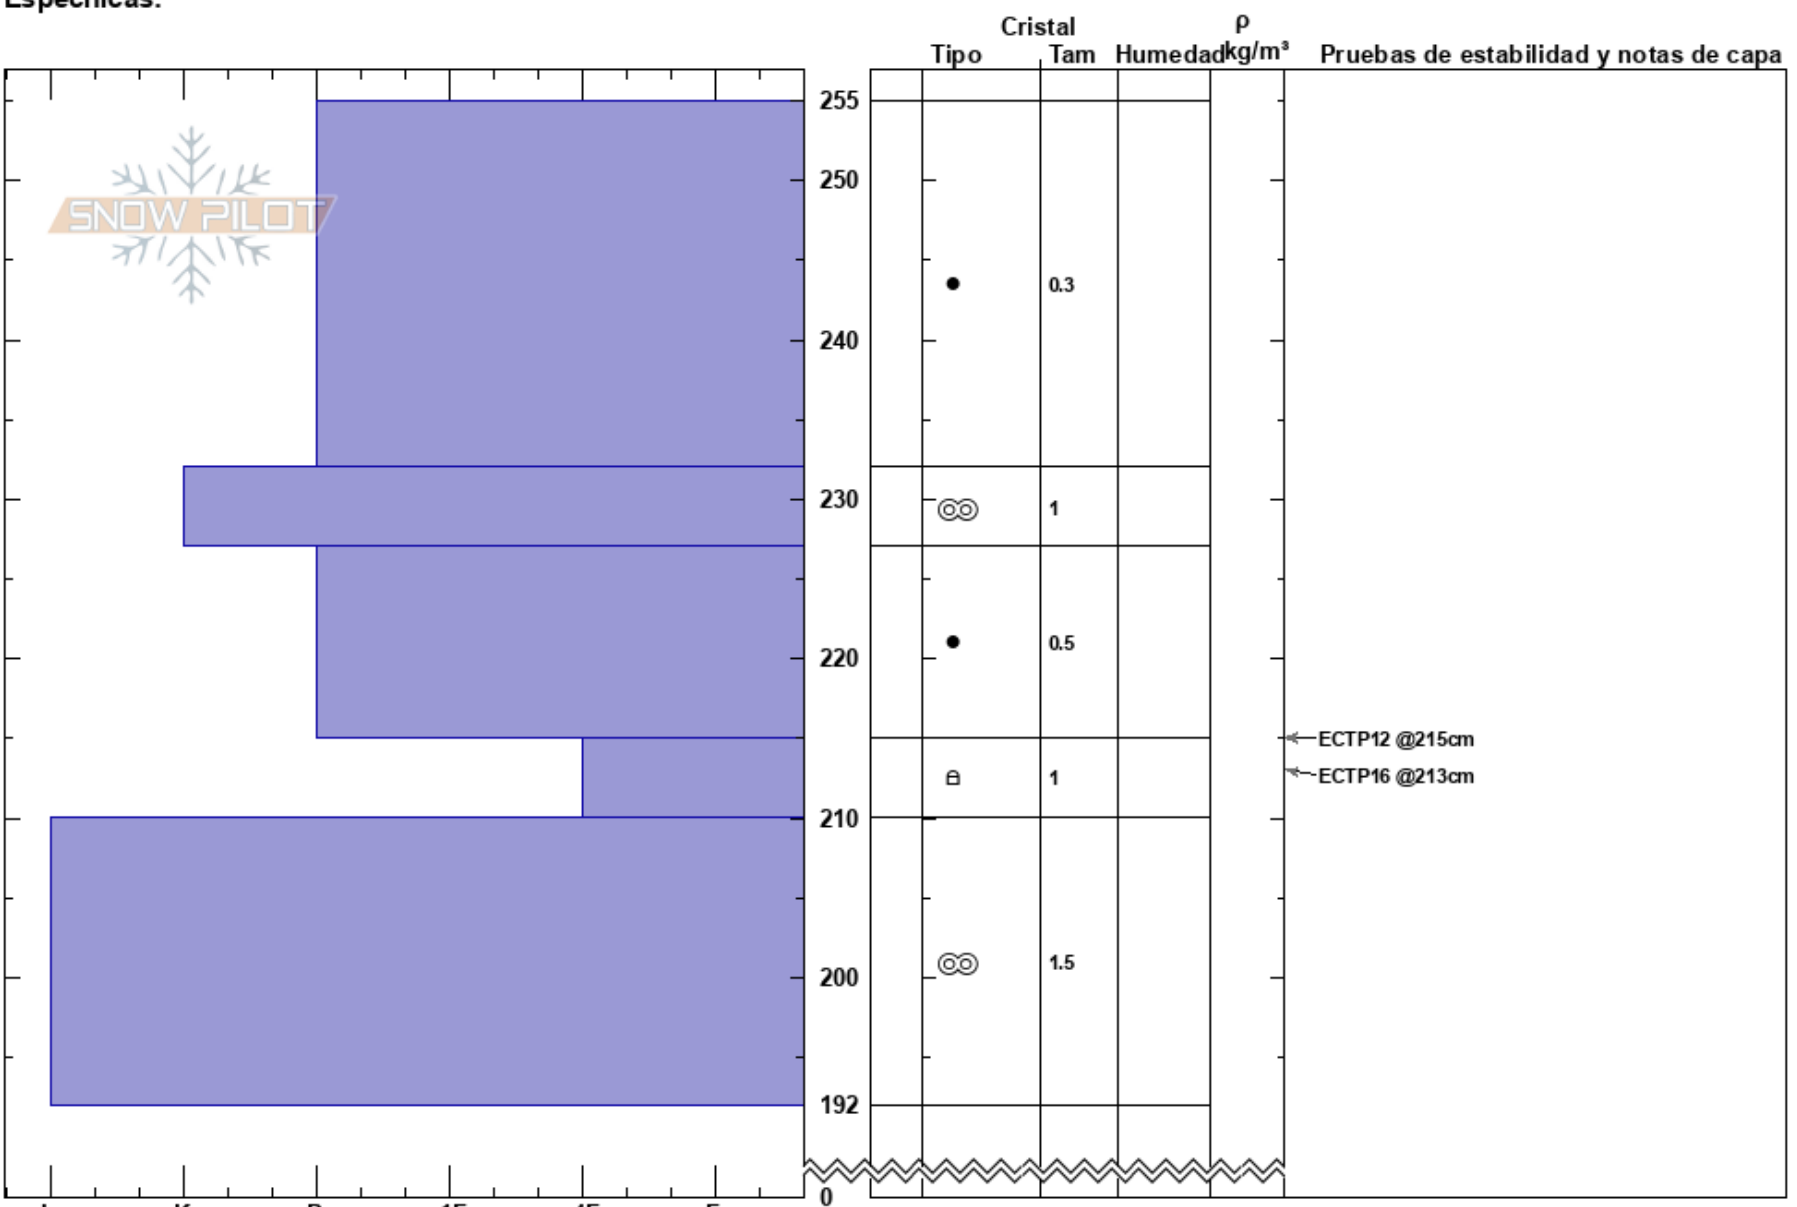

Chalet 9/9  
 Baguales  
 Argentina  
 Elevación: 1773 m  
 Exposición:  
 Específicas:

Baguales baguales  
 09/09/2024 - 11:00  
 Coordinada: -41.50900S, -71.31500W  
 Ángulo de inclinación:  
 Carga del Viento:

Estabilidad:  
 Temp. del aire: 1°C  
 Cielo: SCT  
 Precipitación: NO  
 Viento: W Brisa leve

HS:255  
 215-210cm:Problematic layer

Notas del capas:

Notas: