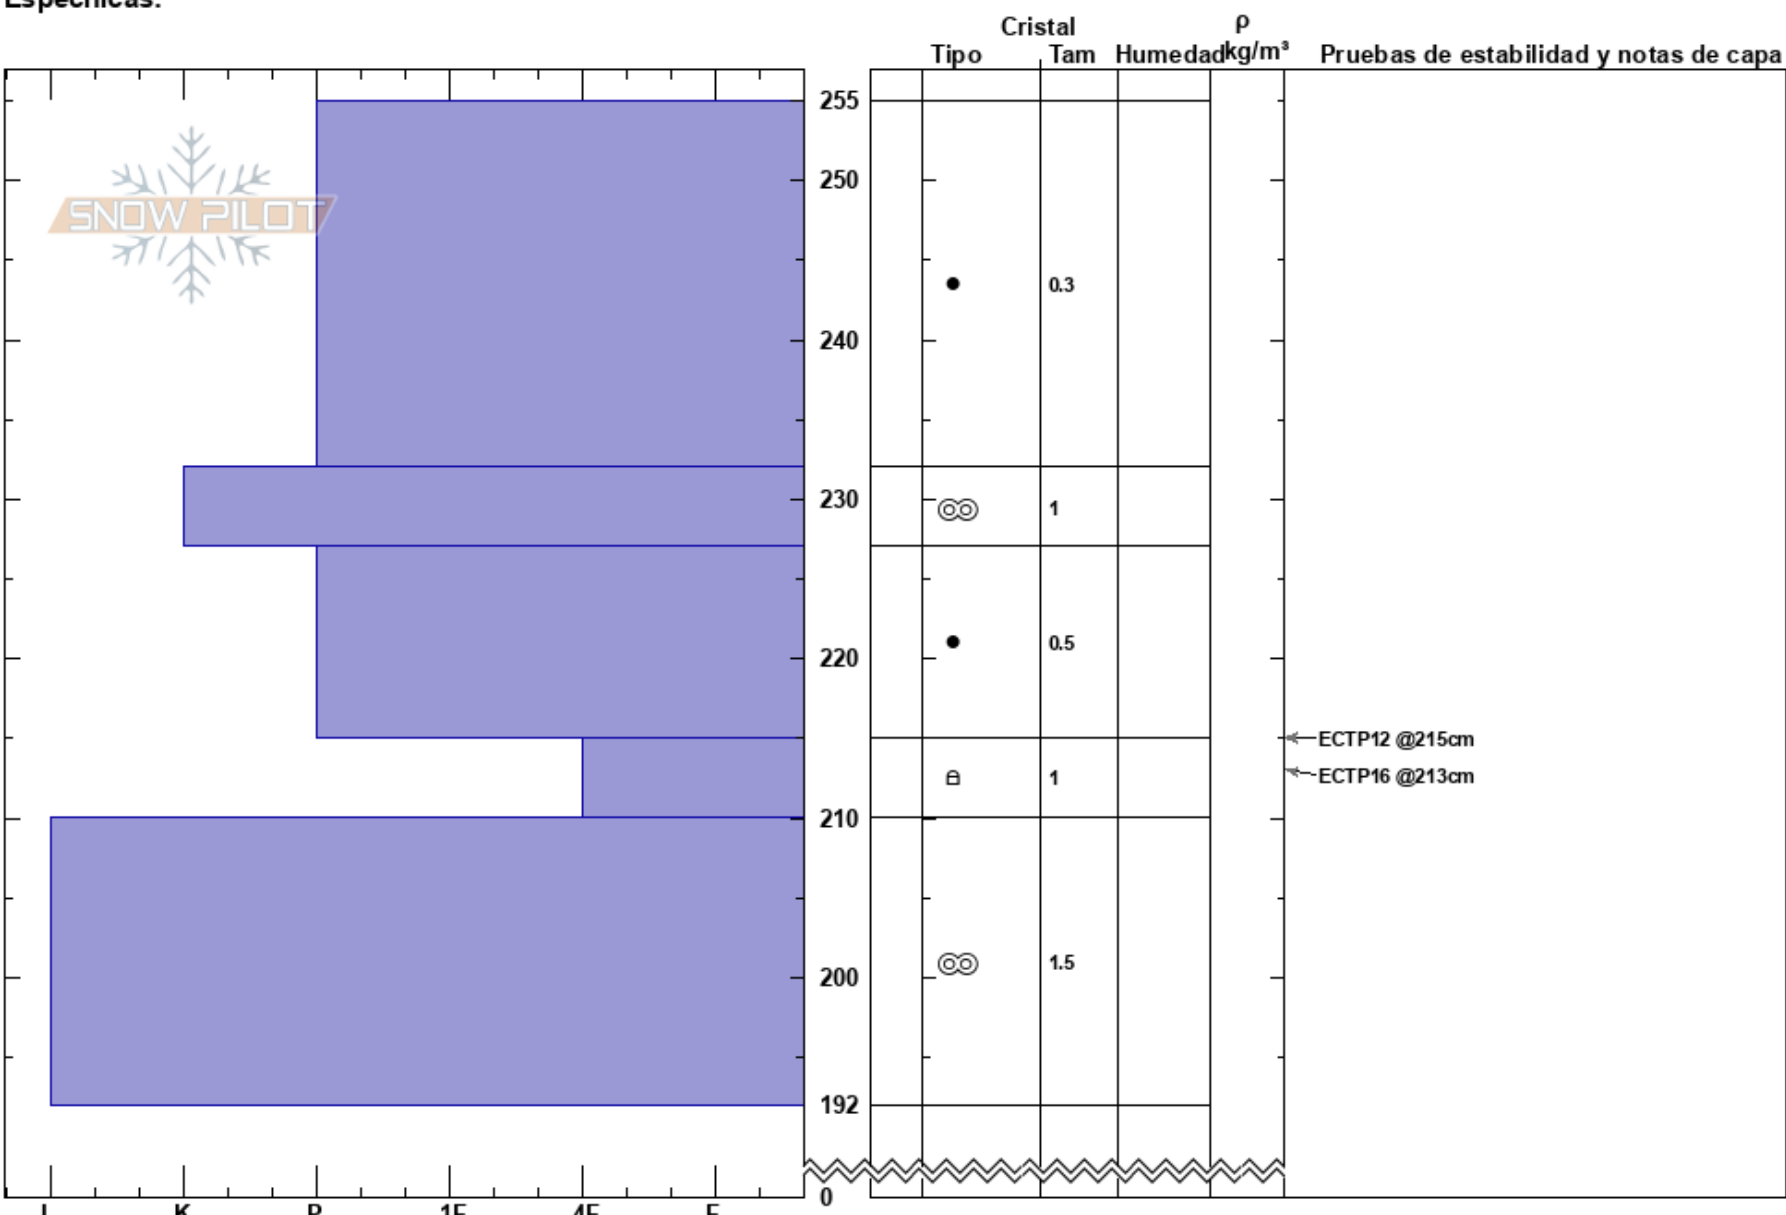

Chalet 9/9
 Baguales
 Argentina
 Elevación: 1773 m
 Exposición:
 Específicas:

Baguales baguales
 09/09/2024 - 11:00
 Coordinada: -41.50900S, -71.31500W
 Ángulo de inclinación:
 Carga del Viento:

Estabilidad:
 Temp. del aire: 1°C
 Cielo: SCT
 Precipitación: NO
 Viento: W Brisa leve

HS:255
 215-210cm:Problematic layer

Notas del capas:

← ECTP12 @215cm
 ← ECTP16 @213cm

Notas: