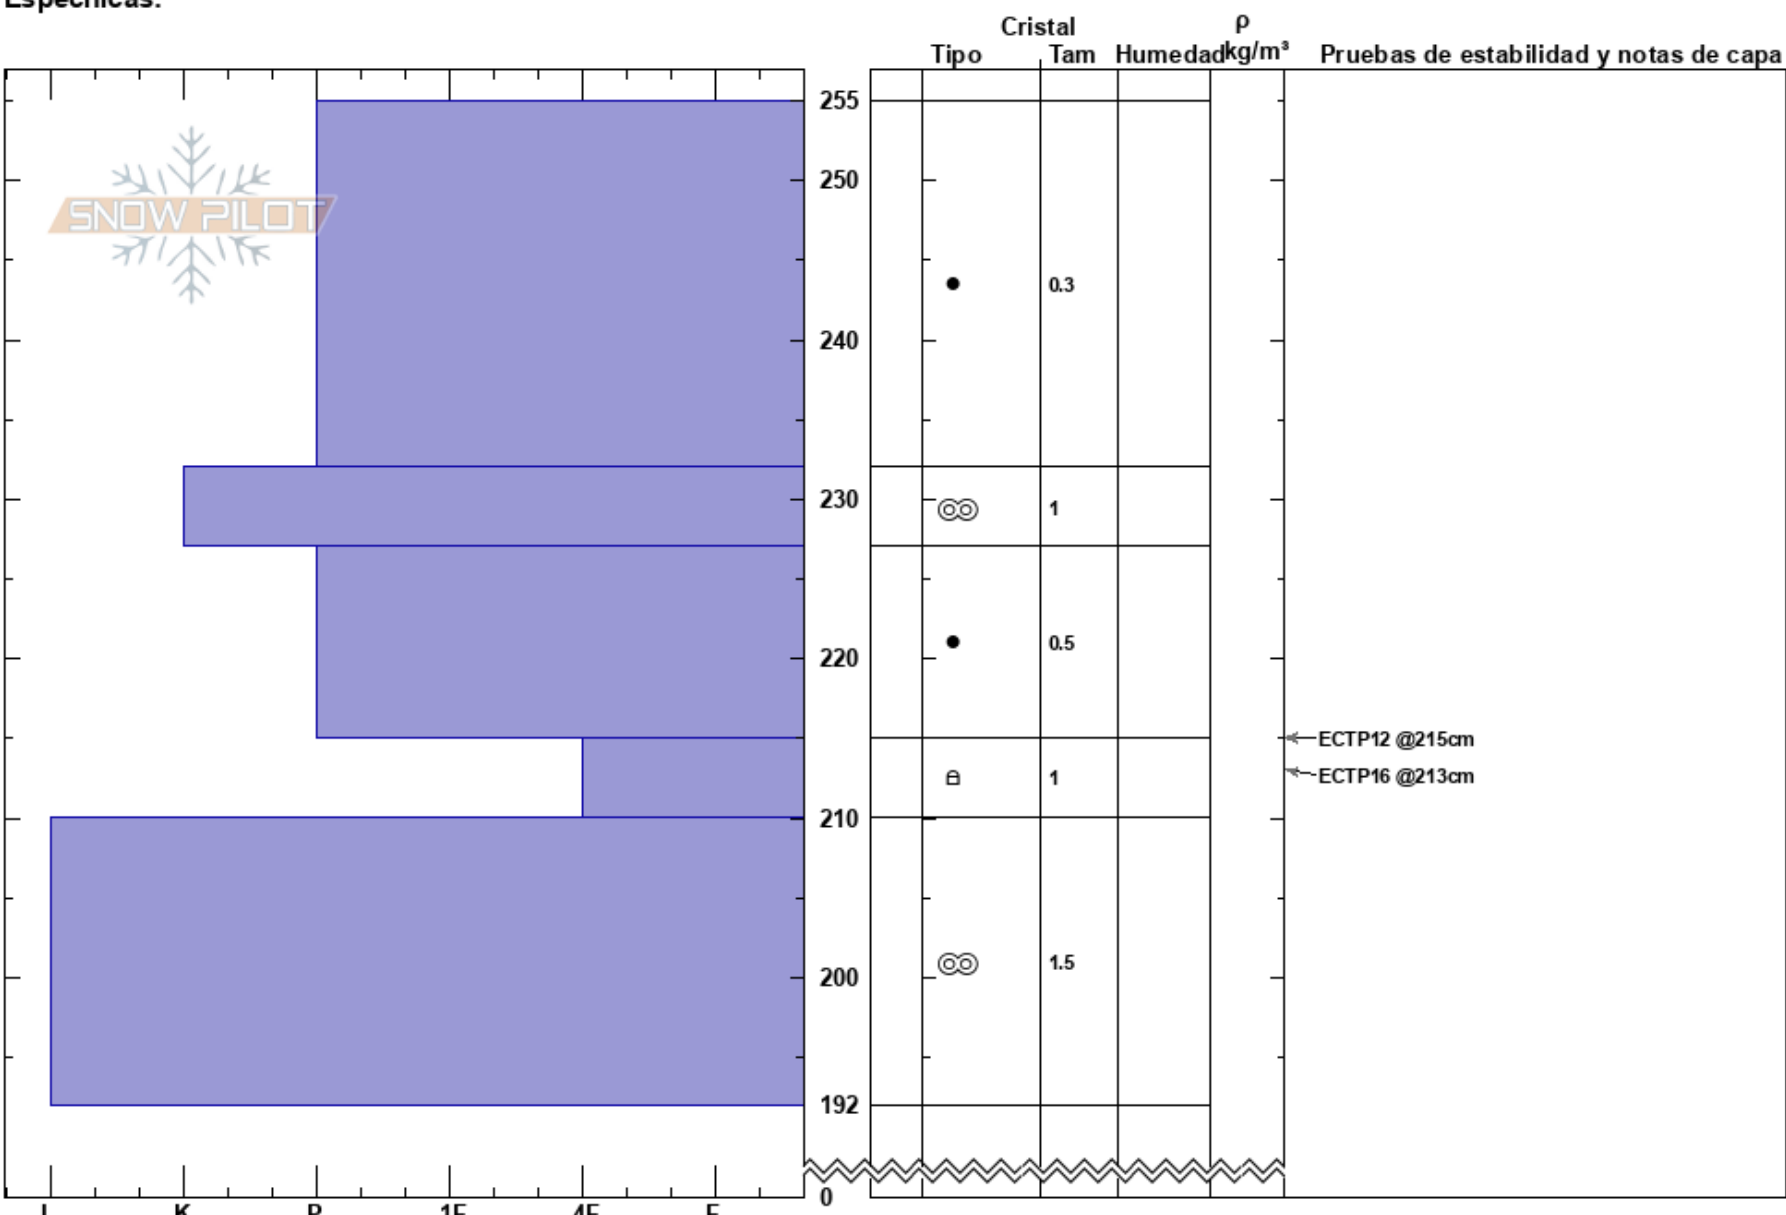

Chalet 9/9
 Baguales
 Argentina
 Elevación: 1773 m
 Exposición:
 Específicas:

Baguales baguales
 09/09/2024 - 11:00
 Coordinada: -41.50900S, -71.31500W
 Ángulo de inclinación:
 Carga del Viento:

Estabilidad:
 Temp. del aire: 1°C
 Cielo: SCT
 Precipitación: NO
 Viento: W Brisa leve

HS:255
 215-210cm: Problematic layer

Notas del capas:

Notas: