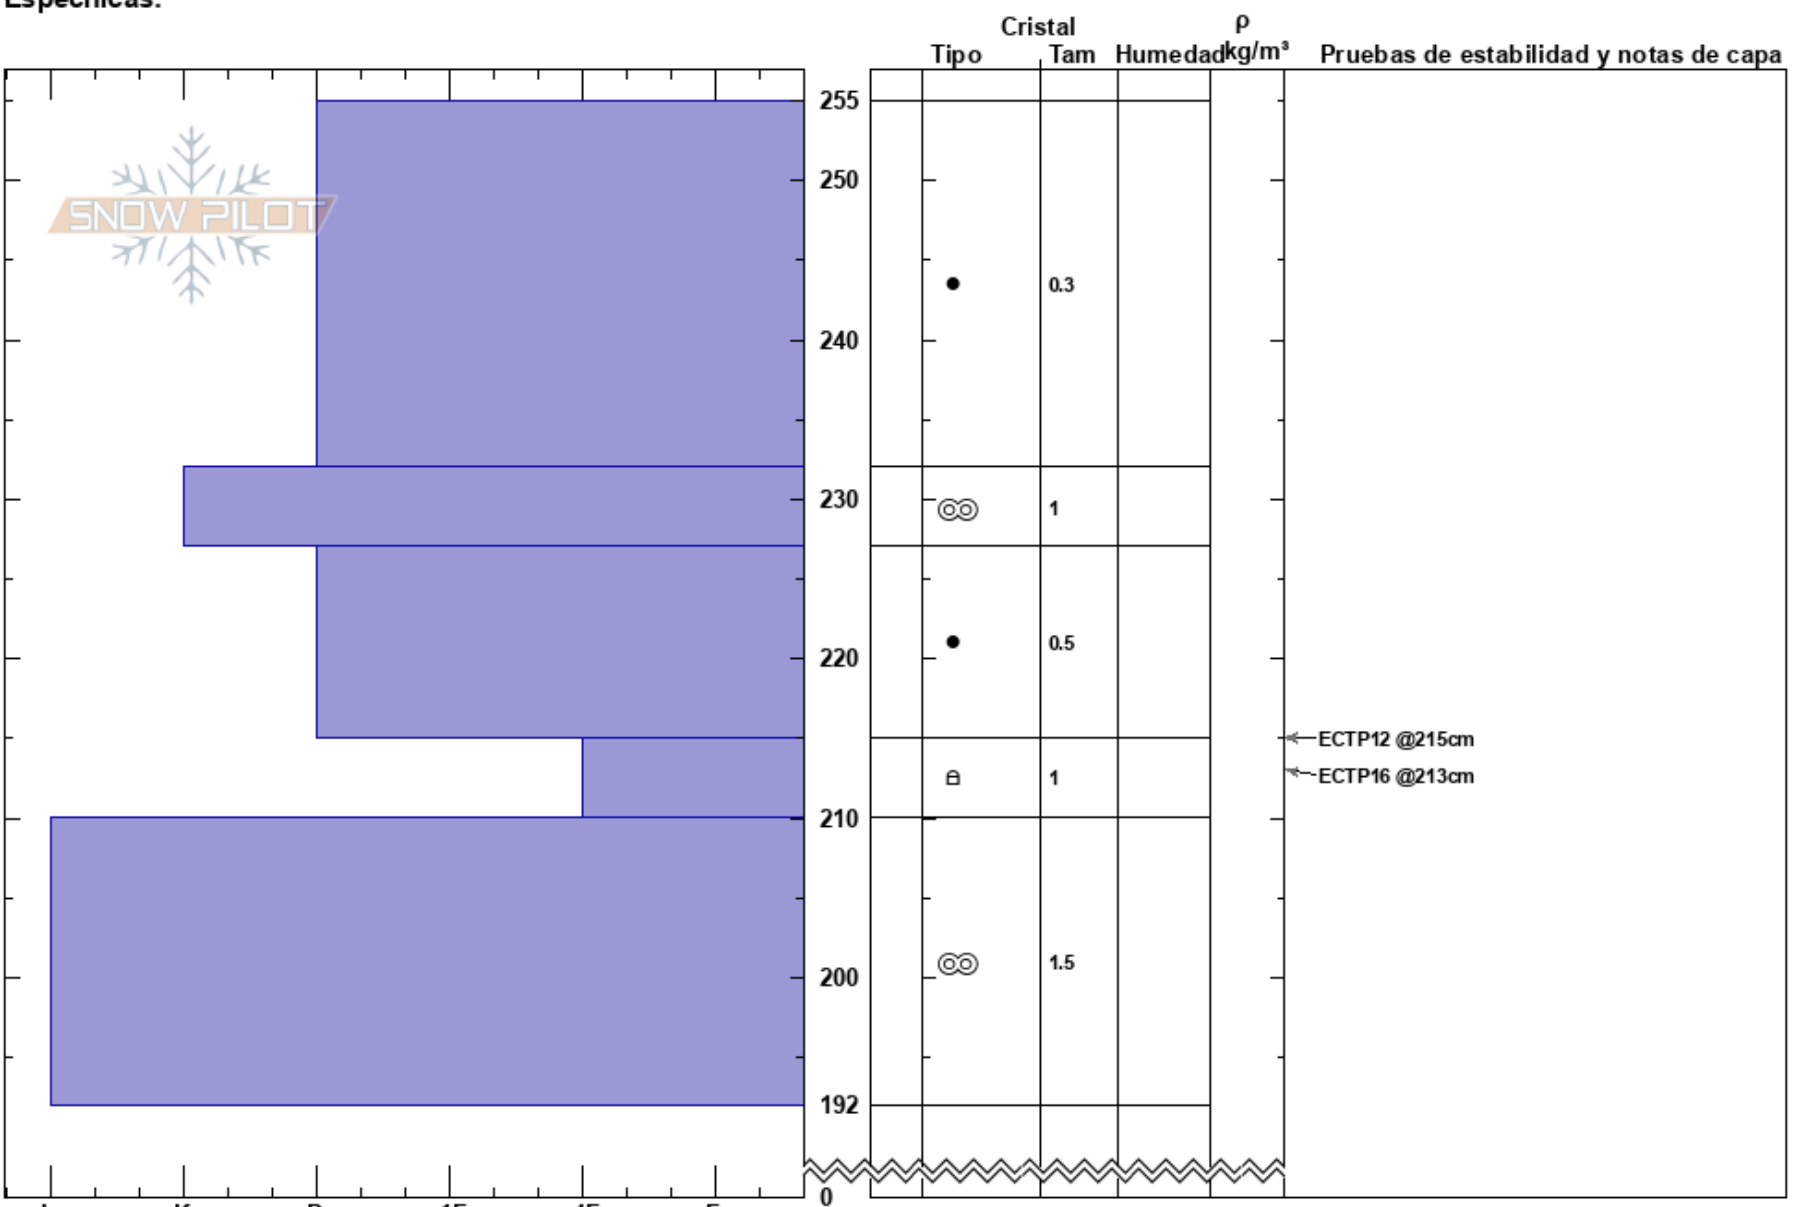

Chalet 9/9
 Baguales
 Argentina
 Elevación: 1773 m
 Exposición:
 Específicas:

Baguales baguales
 09/09/2024 - 11:00
 Coordinada: -41.50900S, -71.31500W
 Ángulo de inclinación:
 Carga del Viento:

Estabilidad:
 Temp. del aire: 1°C
 Cielo: SCT
 Precipitación: NO
 Viento: W Brisa leve

HS:255
 215-210cm:Problematic layer

Notas del capas:

Notas: