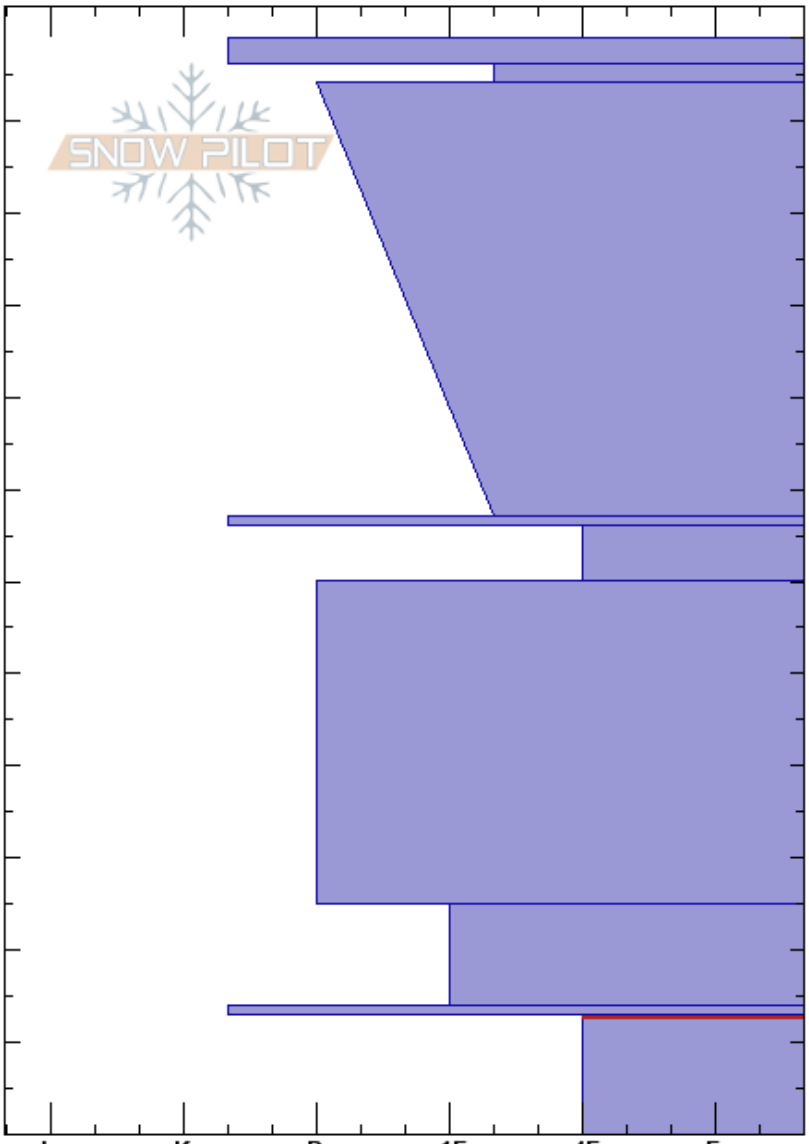

SN. Eagles Nest  
 Remarkables Range  
 New Zealand  
**Elevation:** 1980 m  
**Aspect:** SE  
**Specifics:**

Ryan Colley  
 05/09/2024 - 11:30  
**Co-ord:** -45.04987N, 168.82706E  
**Slope Angle:** 37°  
**Wind Loading:**

**Stability:**  
**Air Temperature:** -3°C  
**Sky Cover:** CLR  
**Precipitation:** NO  
**Wind:**

**HS:**119  
**PF:**3  
**PS:** 1  
 14-13cm: breaking down  
 13-0cm: Problematic layer

Height (cm)	Crystal		Moisture	$\rho$ kg/m <sup>3</sup>	Stability tests & Layer comments
	Form	Size			
119	=				
110	☐				
90	•				
70	☉☉				
60	☐	1.5			
40	☐				
20	☐				
10	^ (☐)	3			14-13cm: breaking down ← CT14, SC @10cm
0					← ECTX