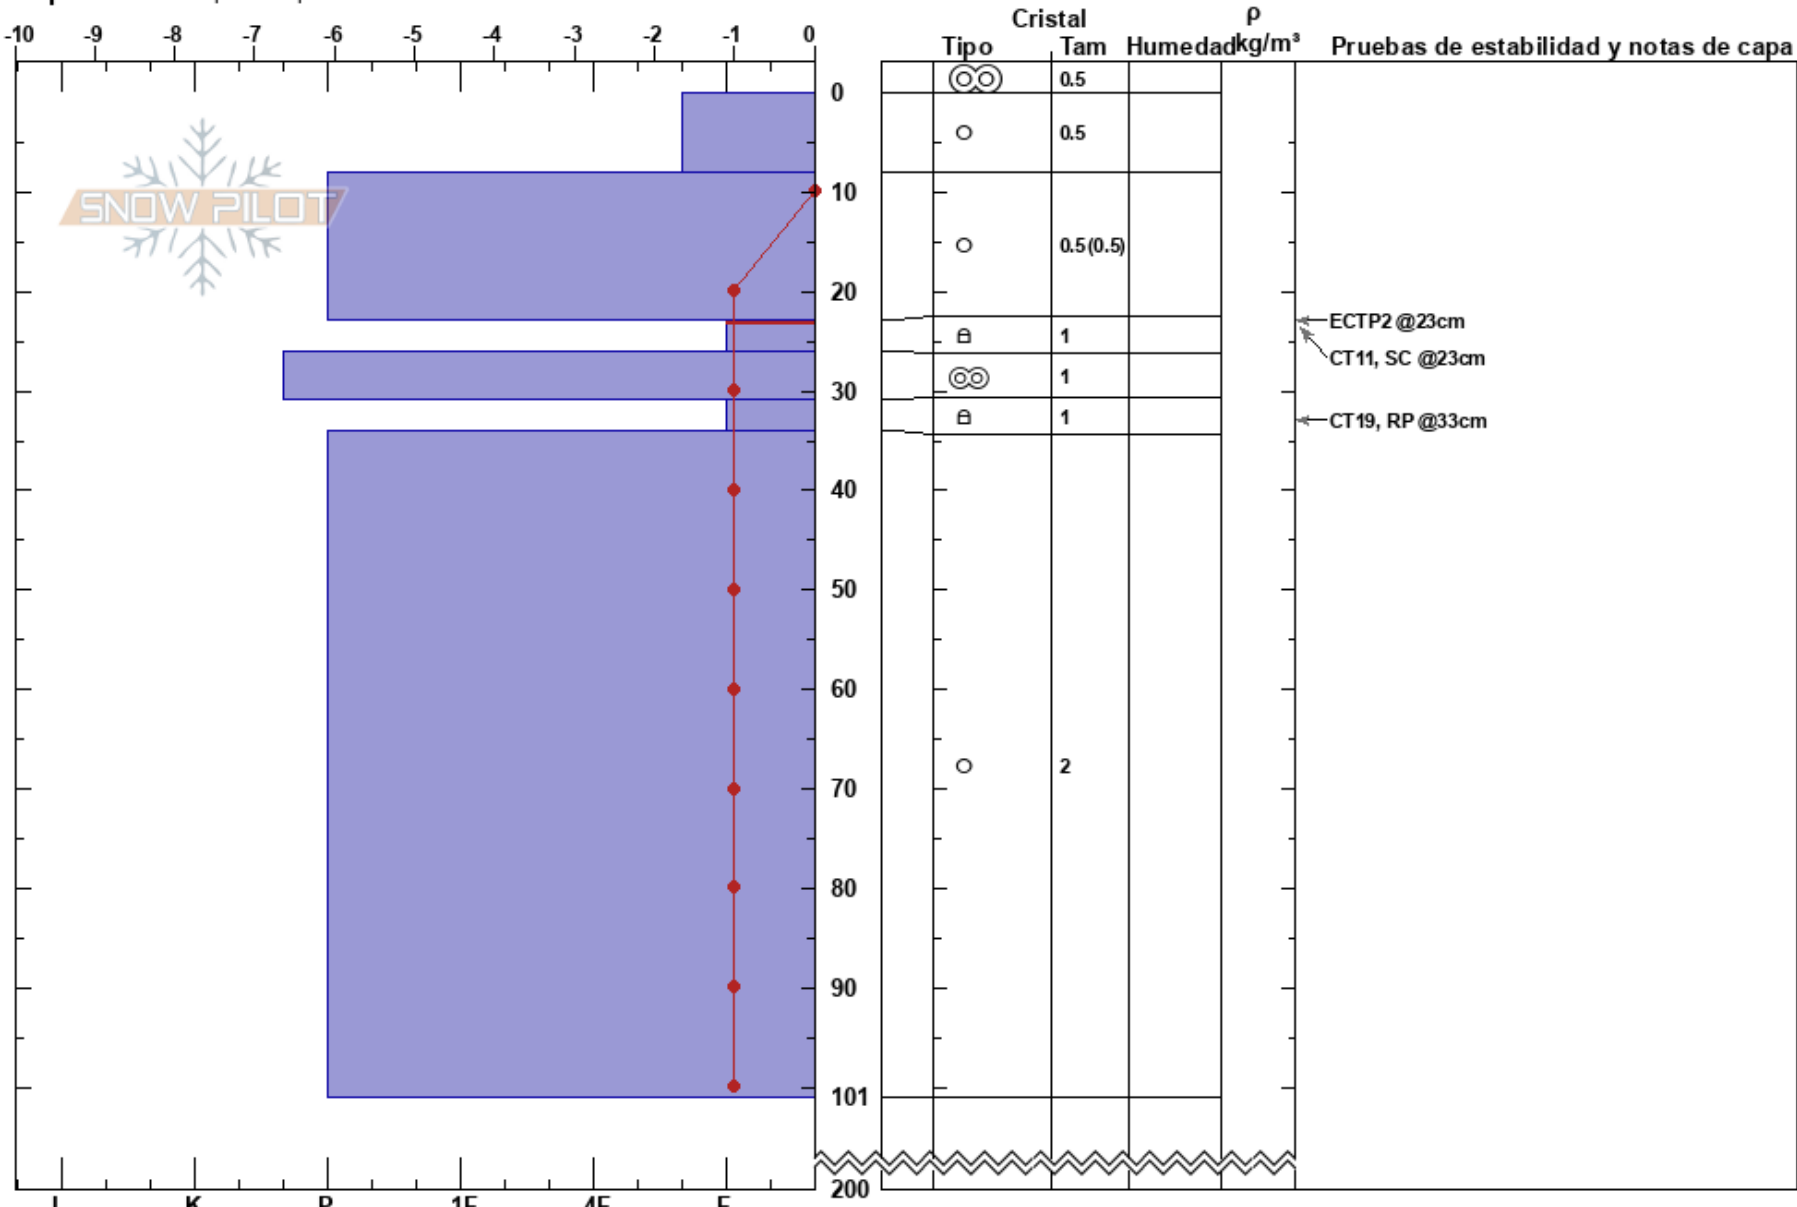

Cara Sur Cautín  
 Cordón Cautín  
 Chile  
 Elevación: 1831 m  
 Exposición: S  
 Específicas: Esquiamos pendiente

Christian Santelices  
 01/09/2024 - 13:40  
 Coordinada:  
 Ángulo de inclinación: 31°  
 Carga del Viento: previamente

Estabilidad:  
 Temp. del aire: 7°C  
 Cielo: OVC  
 Precipitación: NO  
 Viento: NE Moderada

HS:200  
 PF:5  
 23-26cm:Problematic layer

Notas: Fosa en zona de deposición de hace 5 días.