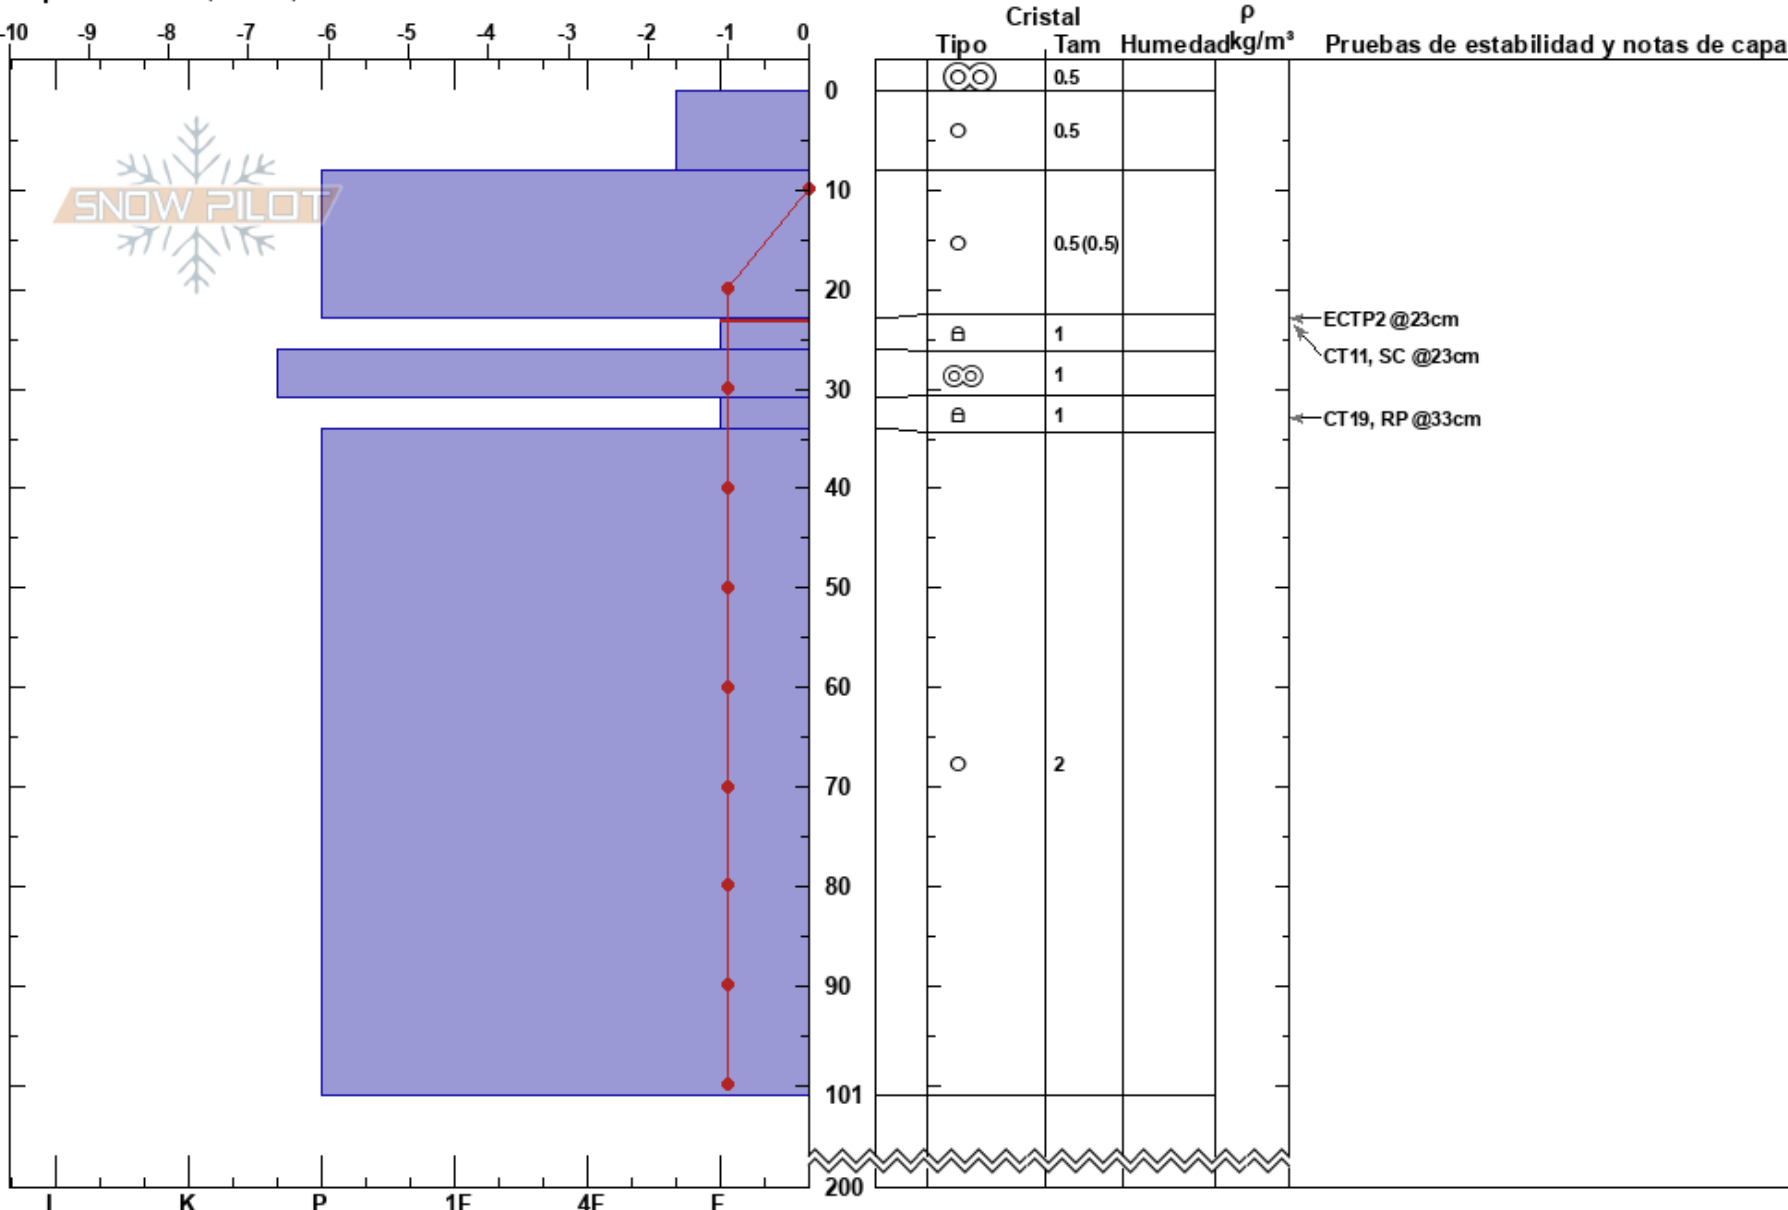

Cara Sur Cautín
 Cordón Cautín
 Chile

Christian Santelices
 01/09/2024 - 13:40

Coordenada:
Ángulo de inclinación: 31°
Carga del Viento: previamente

Estabilidad:
Temp. del aire: 7°C
Cielo: OVC
Precipitación: NO
Viento: NE Moderada

HS:200 **Notas del capas:**
 PF:5 23-26cm:Problematic layer

Elevación: 1831 m
Exposición: S

Específicas: Esquiamos pendiente

Notas: Fosa en zona de deposición de hace 5 días.