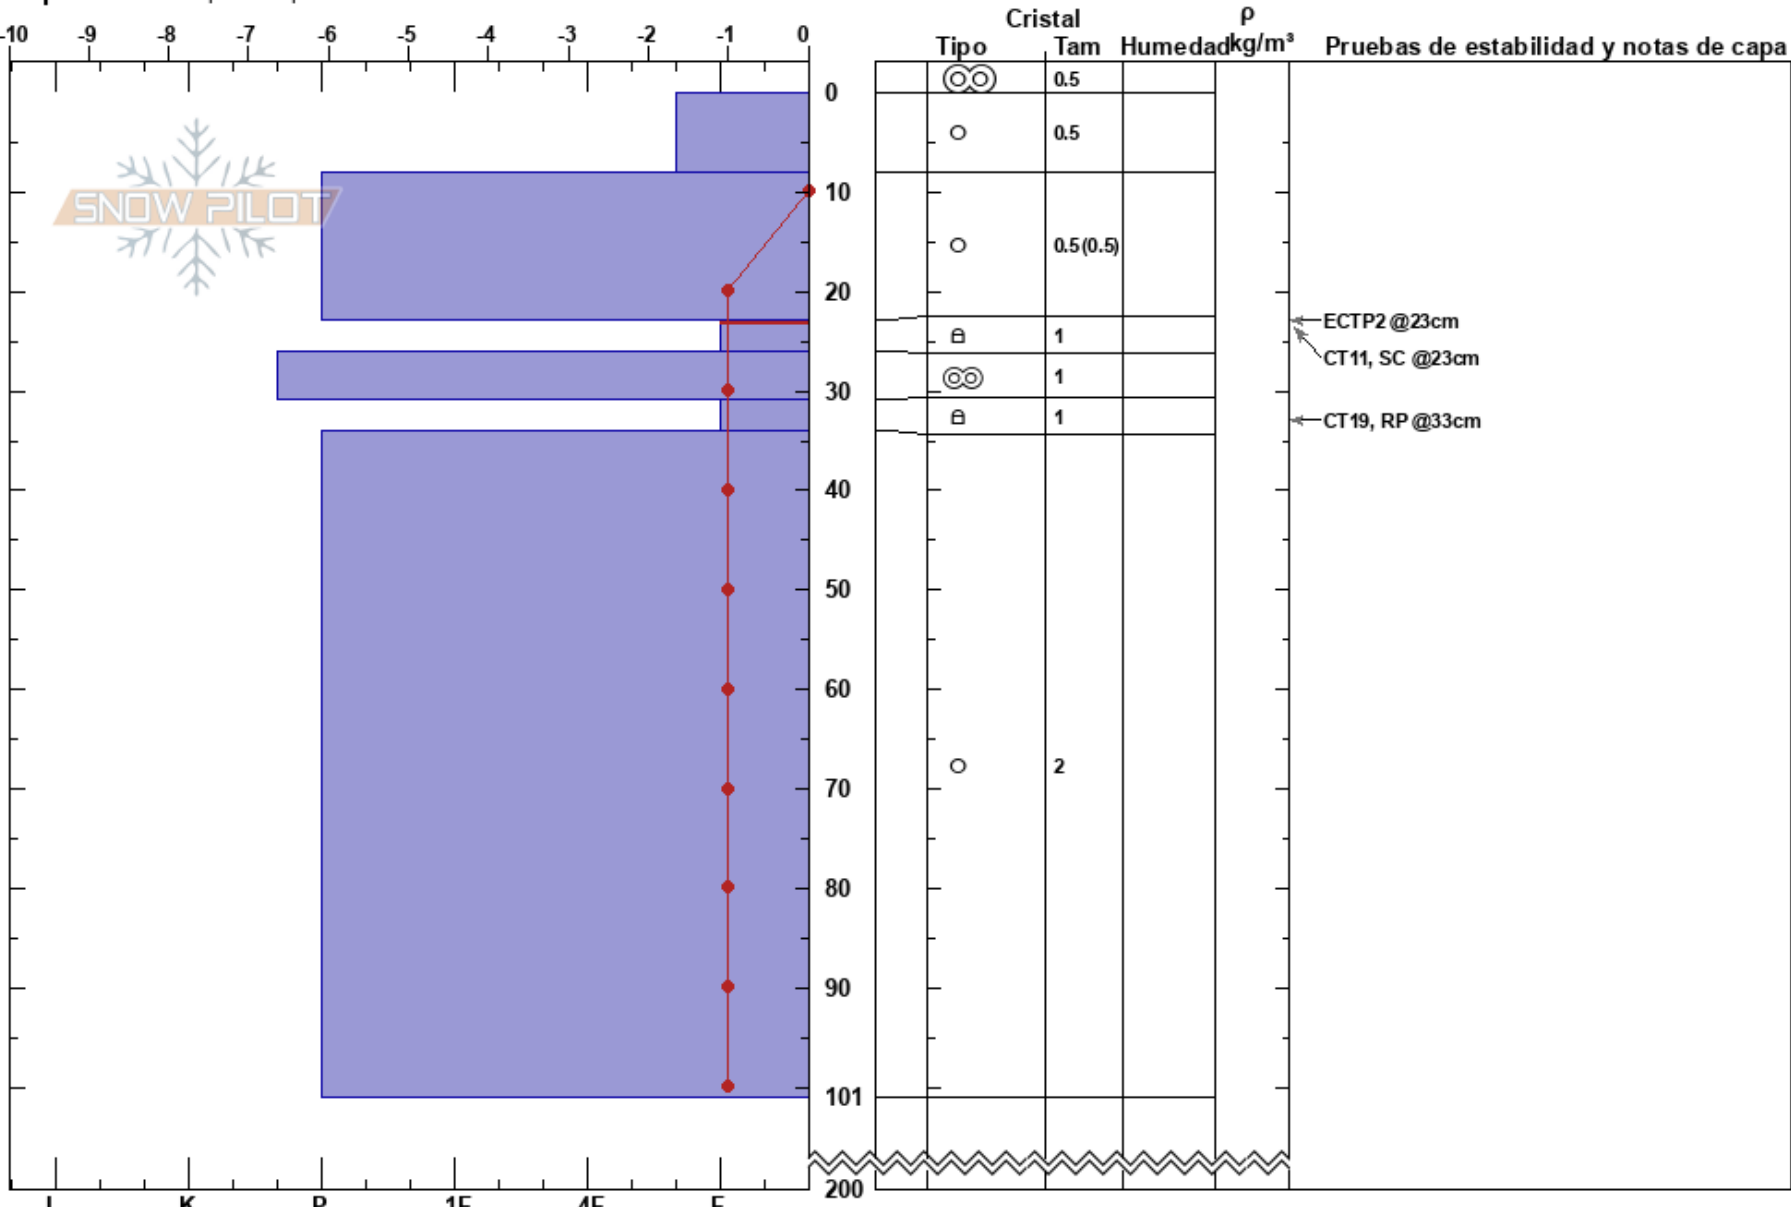

Cara Sur Cautín  
 Cordón Cautín  
 Chile  
**Elevación:** 1831 m  
**Exposición:** S  
**Específicas:** Esquiamos pendiente

Christian Santelices  
 01/09/2024 - 13:40  
**Coordenada:**  
**Ángulo de inclinación:** 31°  
**Carga del Viento:** previamente

**Estabilidad:** HS:200  
**Temp. del aire:** 7°C  
**Cielo:** OVC  
**Precipitación:** NO  
**Viento:** NE Moderada  
**Notas del capas:** PF:5 23-26cm:Problematic layer

**Notas:** Fosa en zona de deposición de hace 5 días.