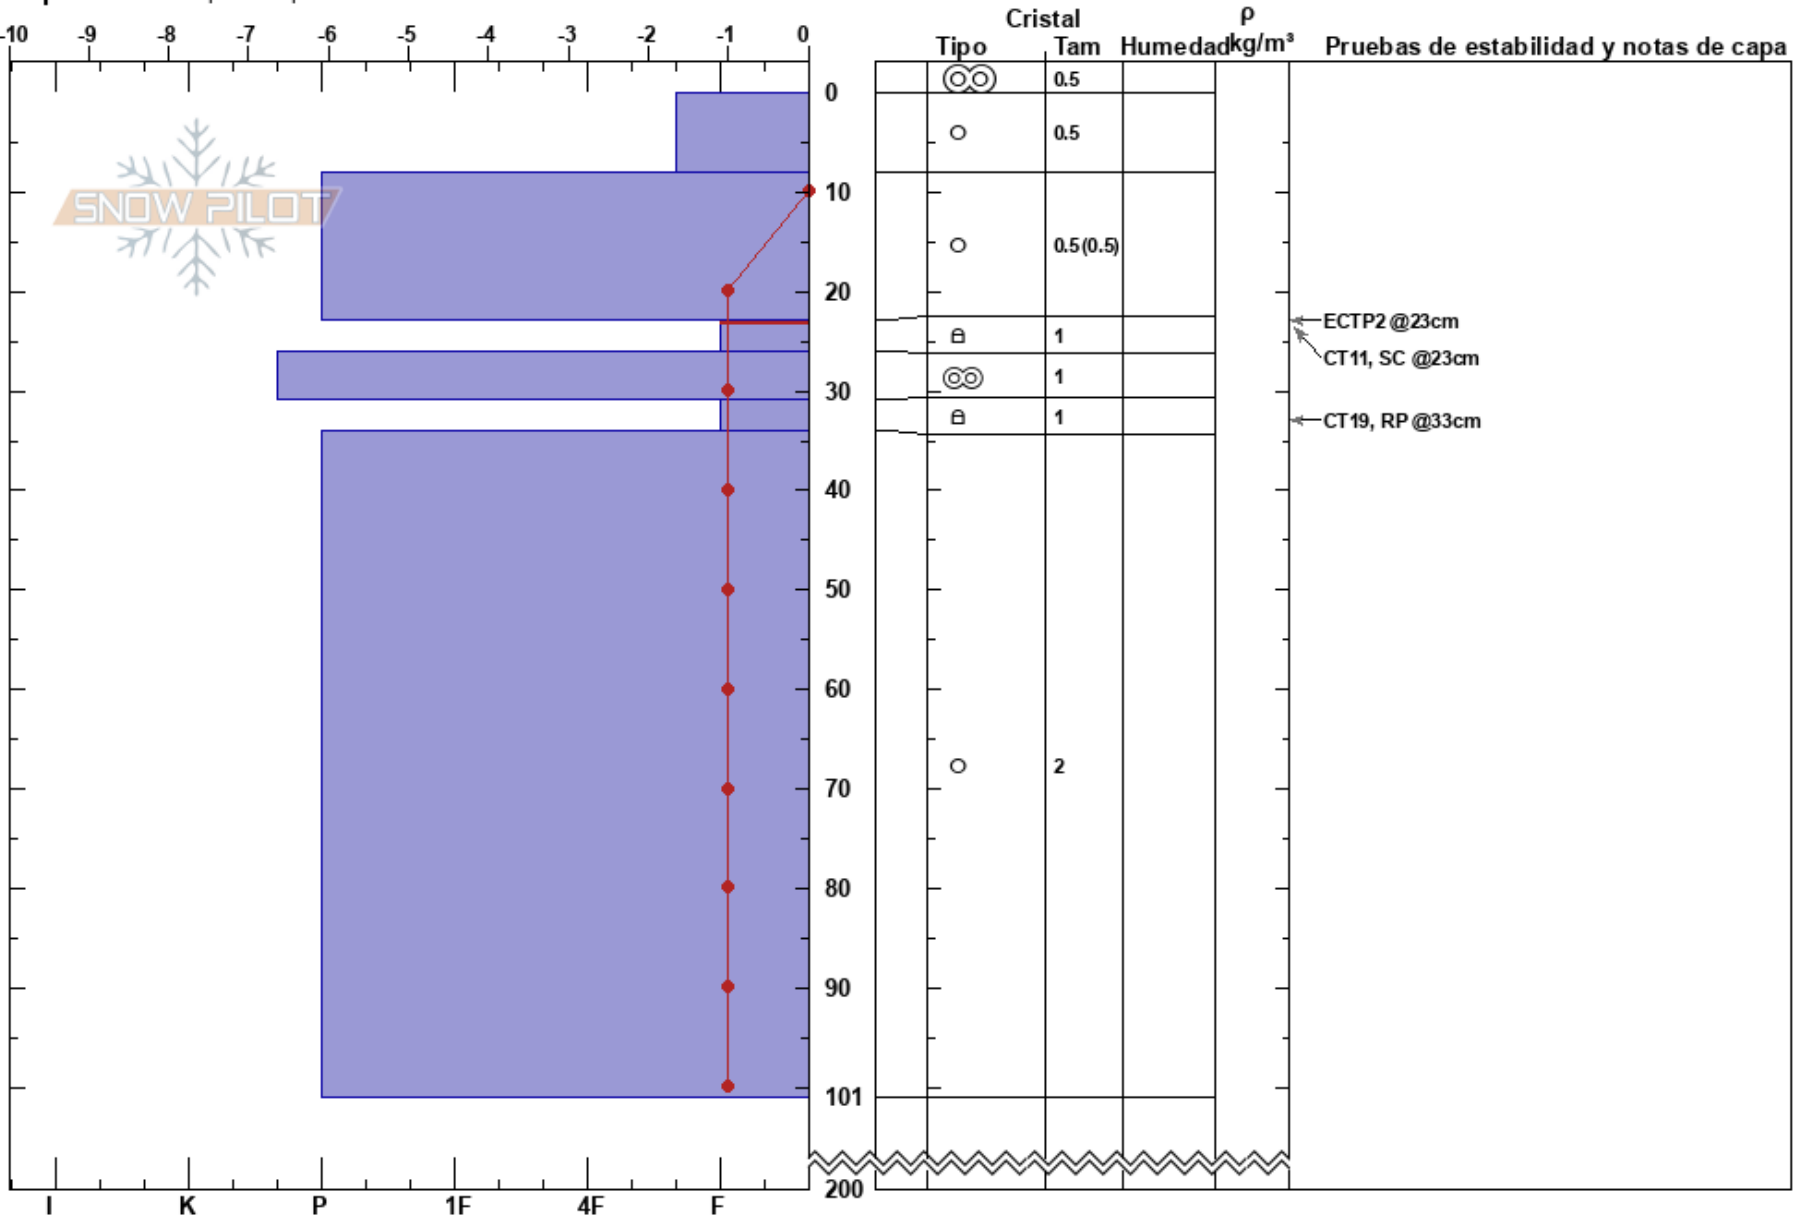

Cara Sur Cautín
 Cordón Cautín
 Chile
Elevación: 1831 m
Exposición: S
Específicas: Esquiamos pendiente

Christian Santelices
 01/09/2024 - 13:40
Coordinada:
Ángulo de inclinación: 31°
Carga del Viento: previamente

Estabilidad: HS:200
Temp. del aire: 7°C
Cielo: OVC
Precipitación: NO
Viento: NE Moderada
Notas del capas: PF:5 23-26cm:Problematic layer

Notas: Fosa en zona de deposición de hace 5 días.