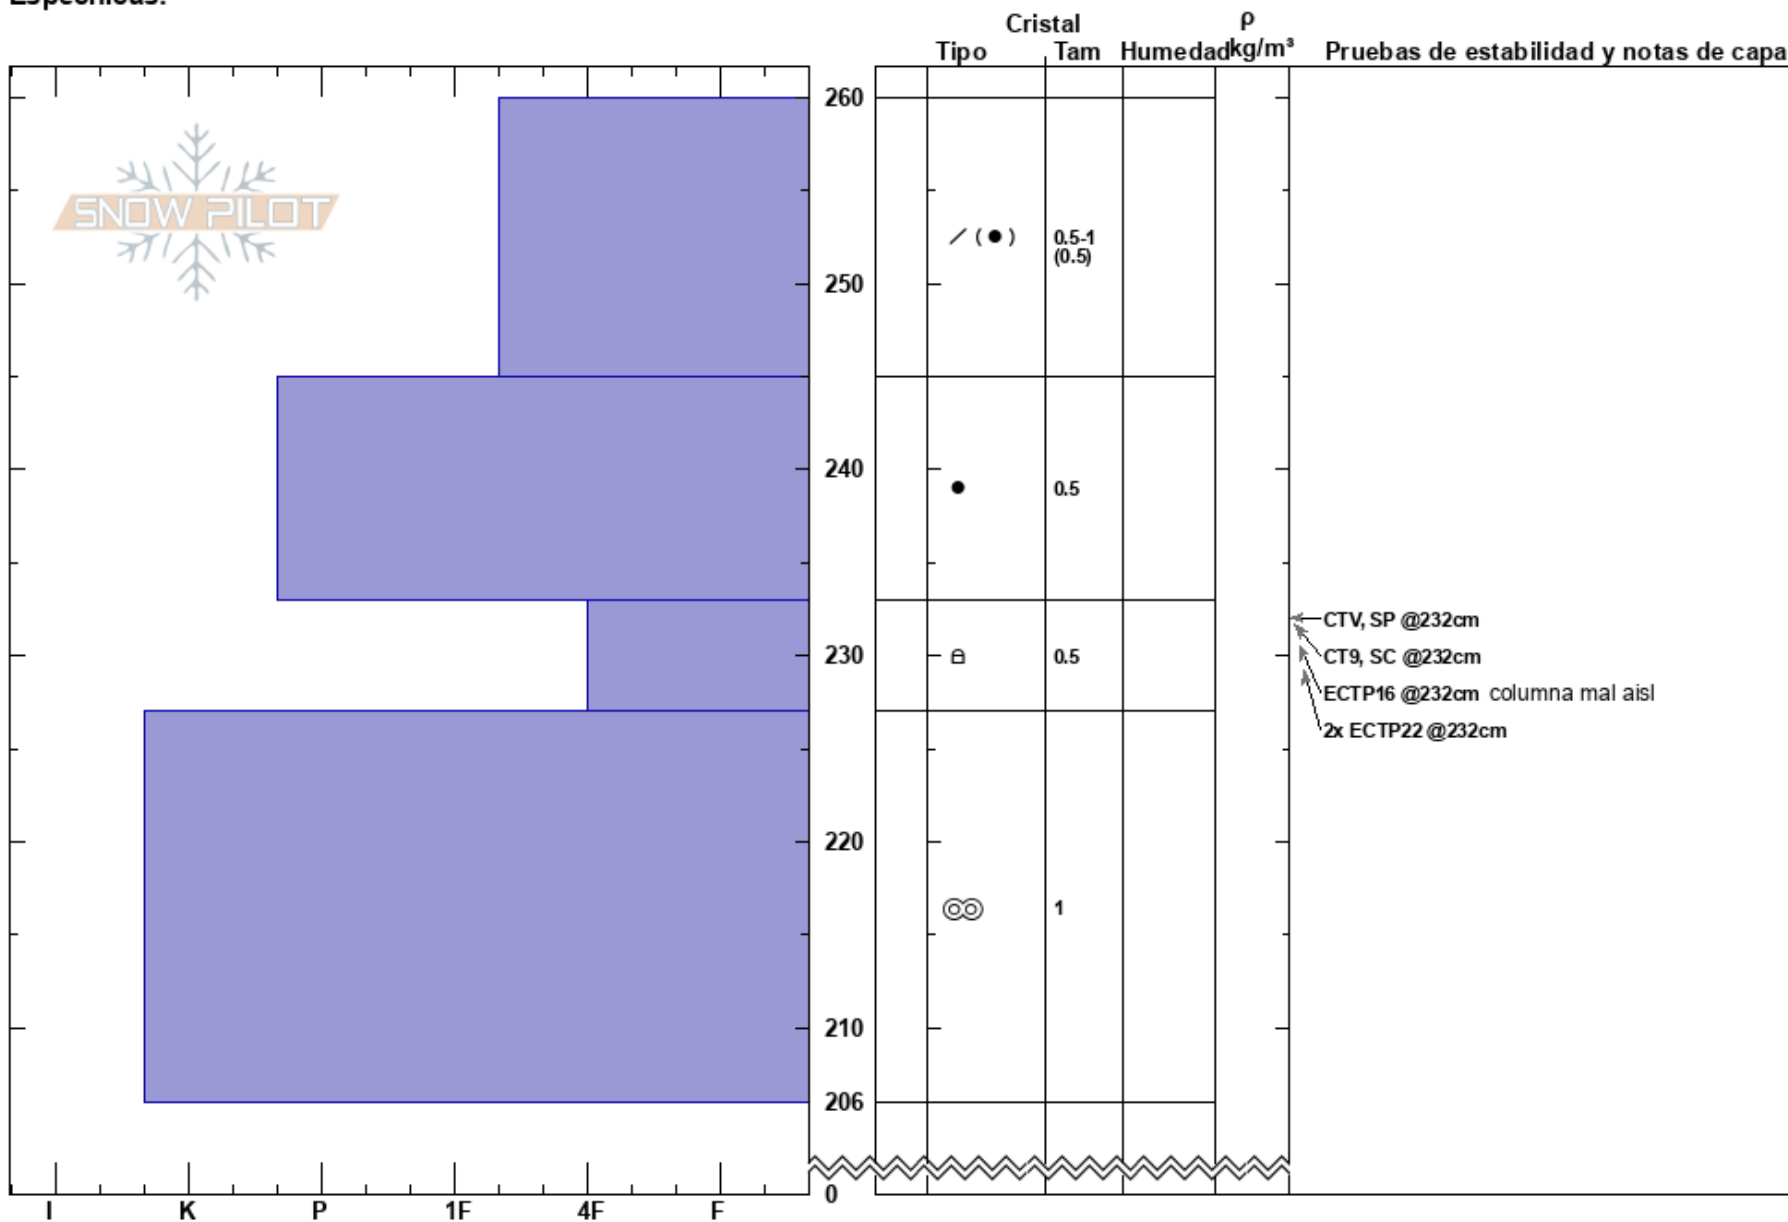

CHALET 02/09/2024
 Baguales
 Argentina
 Elevación: 1773 m
 Exposición:
 Específicas:

Baguales baguales
 02/09/2024 - 11:40
 Coordinada: -41.50900S, -71.31500W
 Ángulo de inclinación: 5°
 Carga del Viento: si

Estabilidad:
 Temp. del aire: -5°C
 Cielo: BKN
 Precipitación: S-1
 Viento: W Moderada

HS:260
 PF:20 233-227cm:Problematic layer

Notas del capas:

Notas: