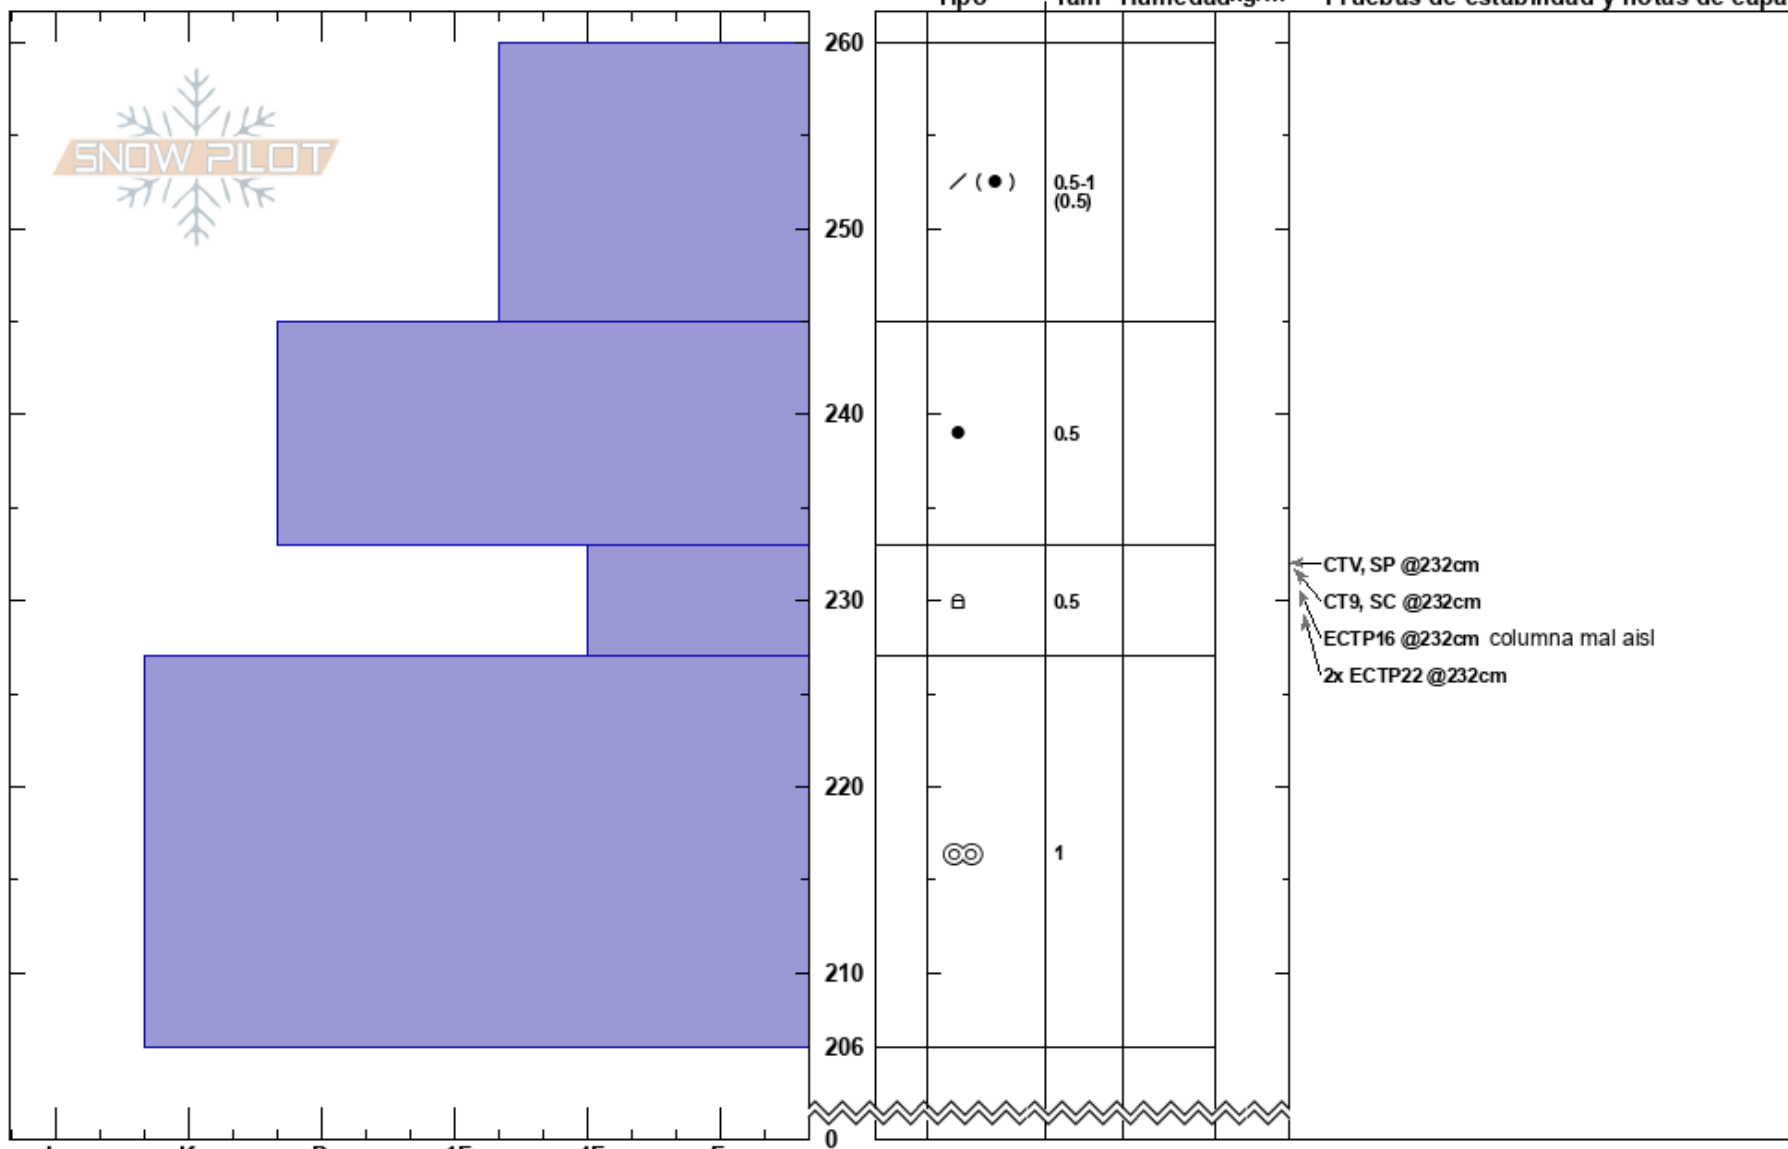

CHALET 02/09/2024
 Baguales
 Argentina
 Elevación: 1773 m
 Exposición:
 Específicas:

Baguales baguales
 02/09/2024 - 11:40
 Coordenada: -41.50900S, -71.31500W
 Ángulo de inclinación: 5°
 Carga del Viento: si

Estabilidad:
 Temp. del aire: -5°C
 Cielo: BKN
 Precipitación: S-1
 Viento: W Moderada

HS:260

PF:20 233-227cm:Problematic layer

Pruebas de estabilidad y notas de capa

Notas: