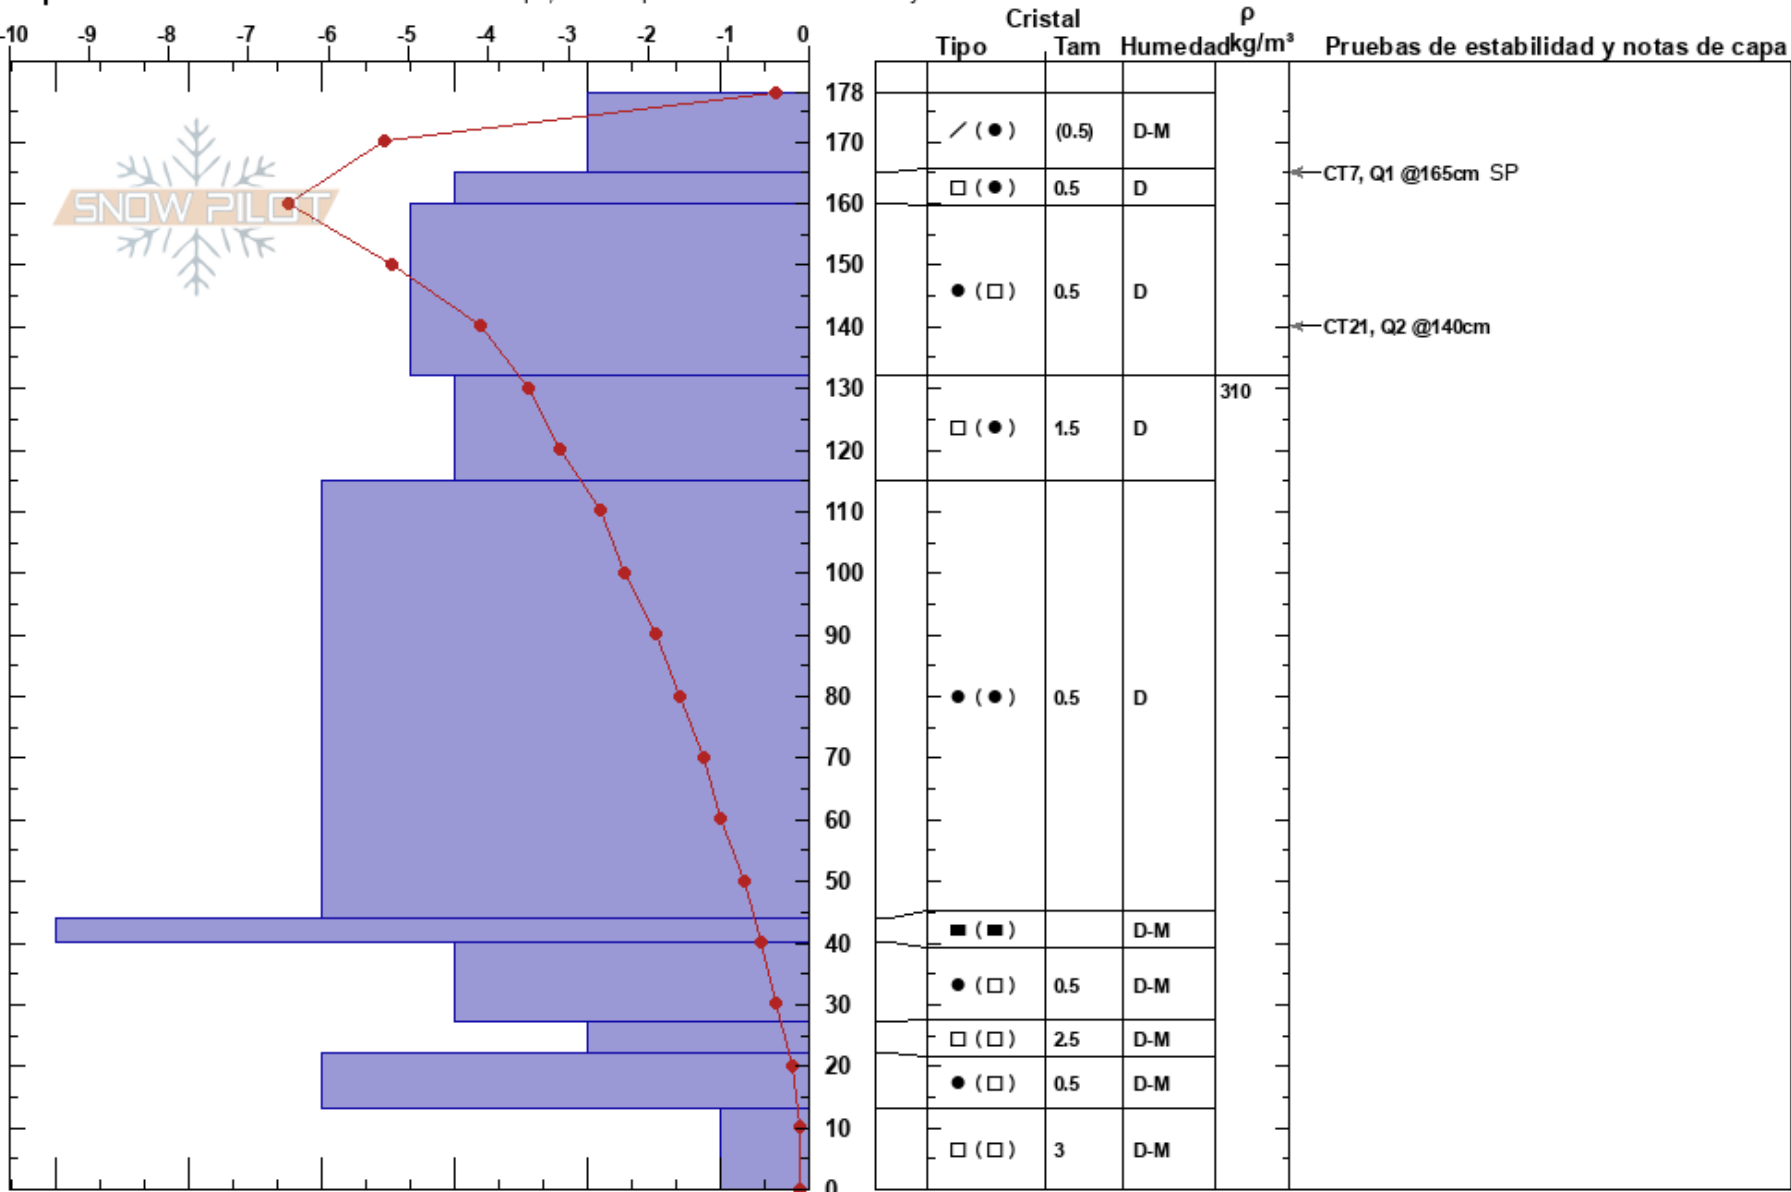

Valle nevado, M Carpet  
 Andes  
 Chile  
 Elevación: 3027 m  
 Exposición: SE  
 Específicas: Fosa cavada en un estación de esquí; Pit es representante de backcountry

Sergio Vega  
 26/08/2024 - 11:21  
 Coordinada: -33.35232S, -70.24751W  
 Ángulo de inclinación: 27°  
 Carga del Viento: no

Estabilidad:  
 Temp. del aire: -0.6°C  
 Cielo: CLR  
 Precipitación: NO  
 Viento: NW Calm

HS:178

Notas del capas:

**Notas:** Nevada hace 3 días de 13cm de nieve fresca. Alzas de temperatura los recientes dos días y en algunos sectores de exposición O principalmente se aprecian coladas de nieve húmeda.