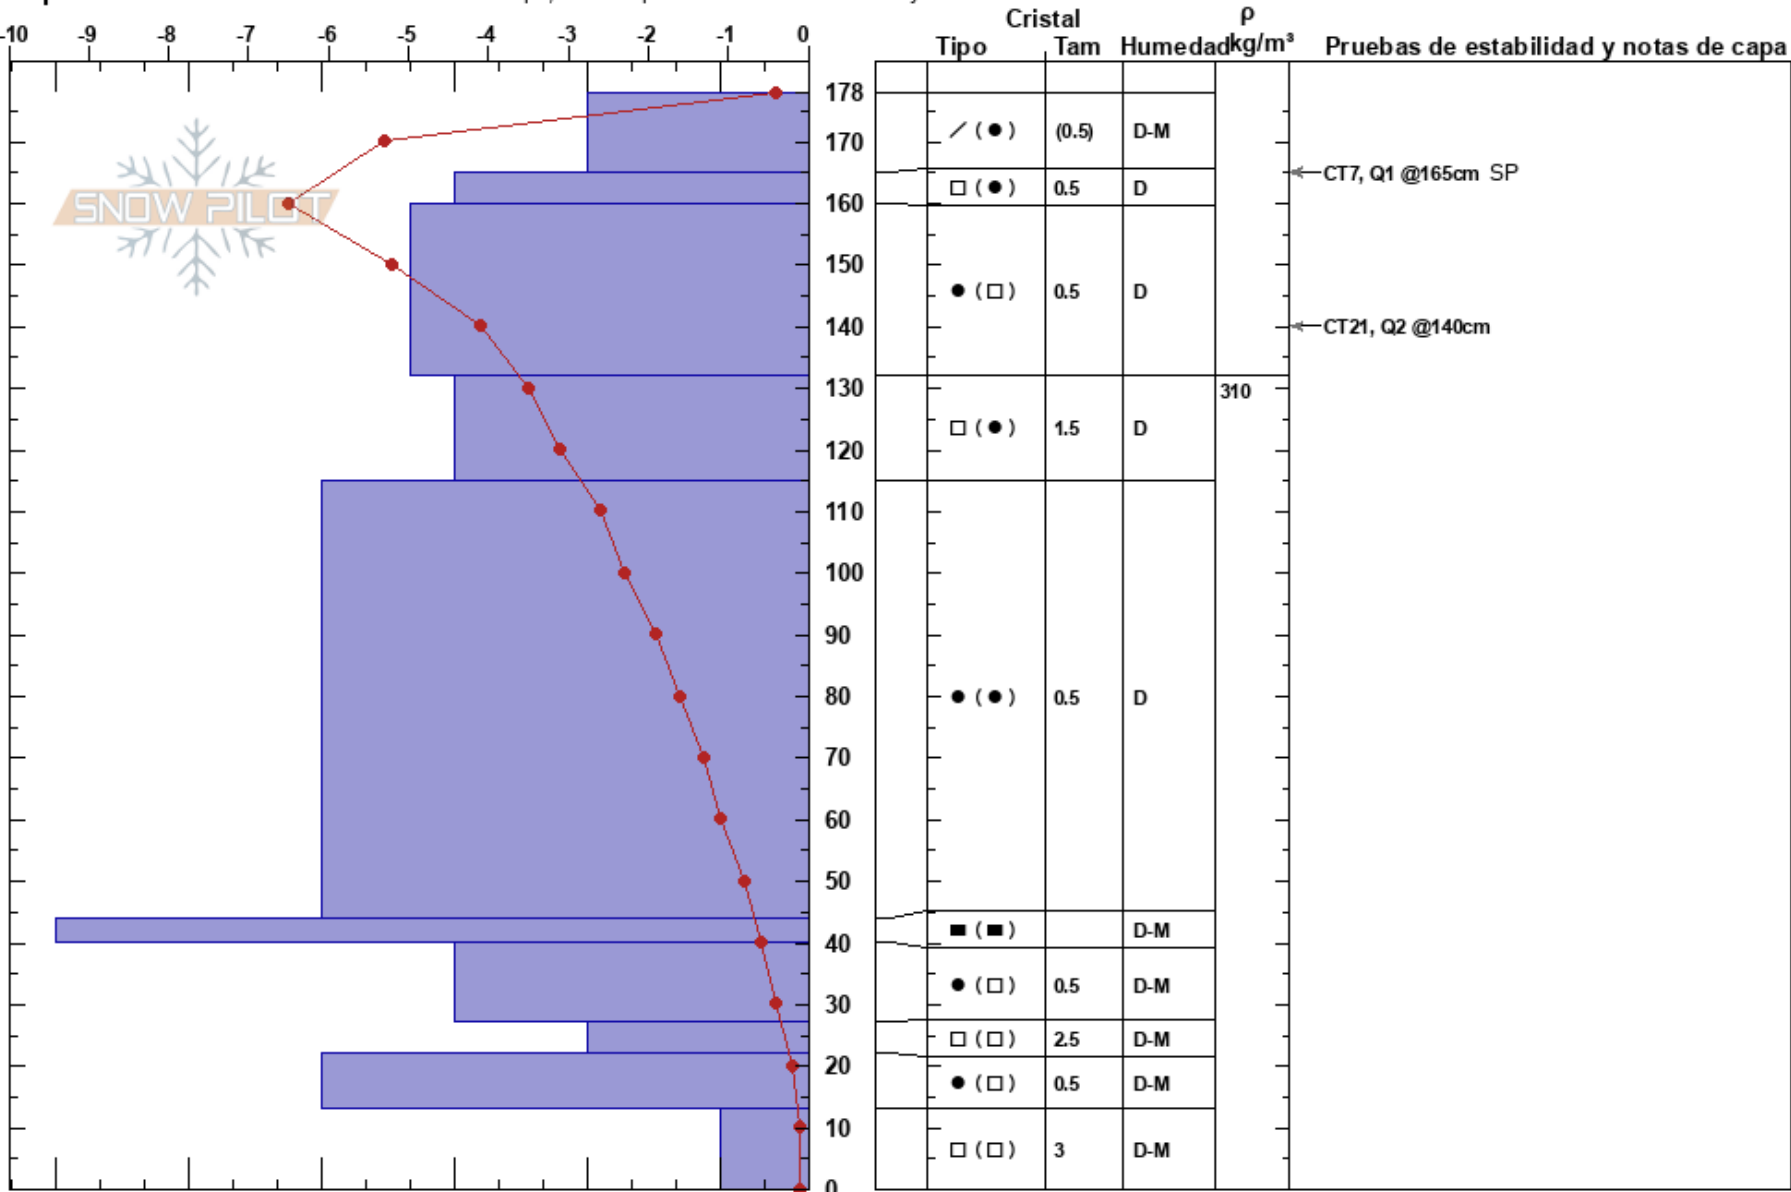

Valle nevado, M Carpet
 Andes
 Chile
 Elevación: 3027 m
 Exposición: SE
 Específicas: Fosa cavada en un estación de esquí; Pit es representante de backcountry

Sergio Vega
 26/08/2024 - 11:21
 Coordinada: -33.35232S, -70.24751W
 Ángulo de inclinación: 27°
 Carga del Viento: no

Estabilidad:
 Temp. del aire: -0.6°C
 Cielo: CLR
 Precipitación: NO
 Viento: NW Calm

HS:178

Notas del capas:

Notas: Nevada hace 3 días de 13cm de nieve fresca. Alzas de temperatura los recientes dos días y en algunos sectores de exposición O principalmente se aprecian coladas de nieve húmeda.