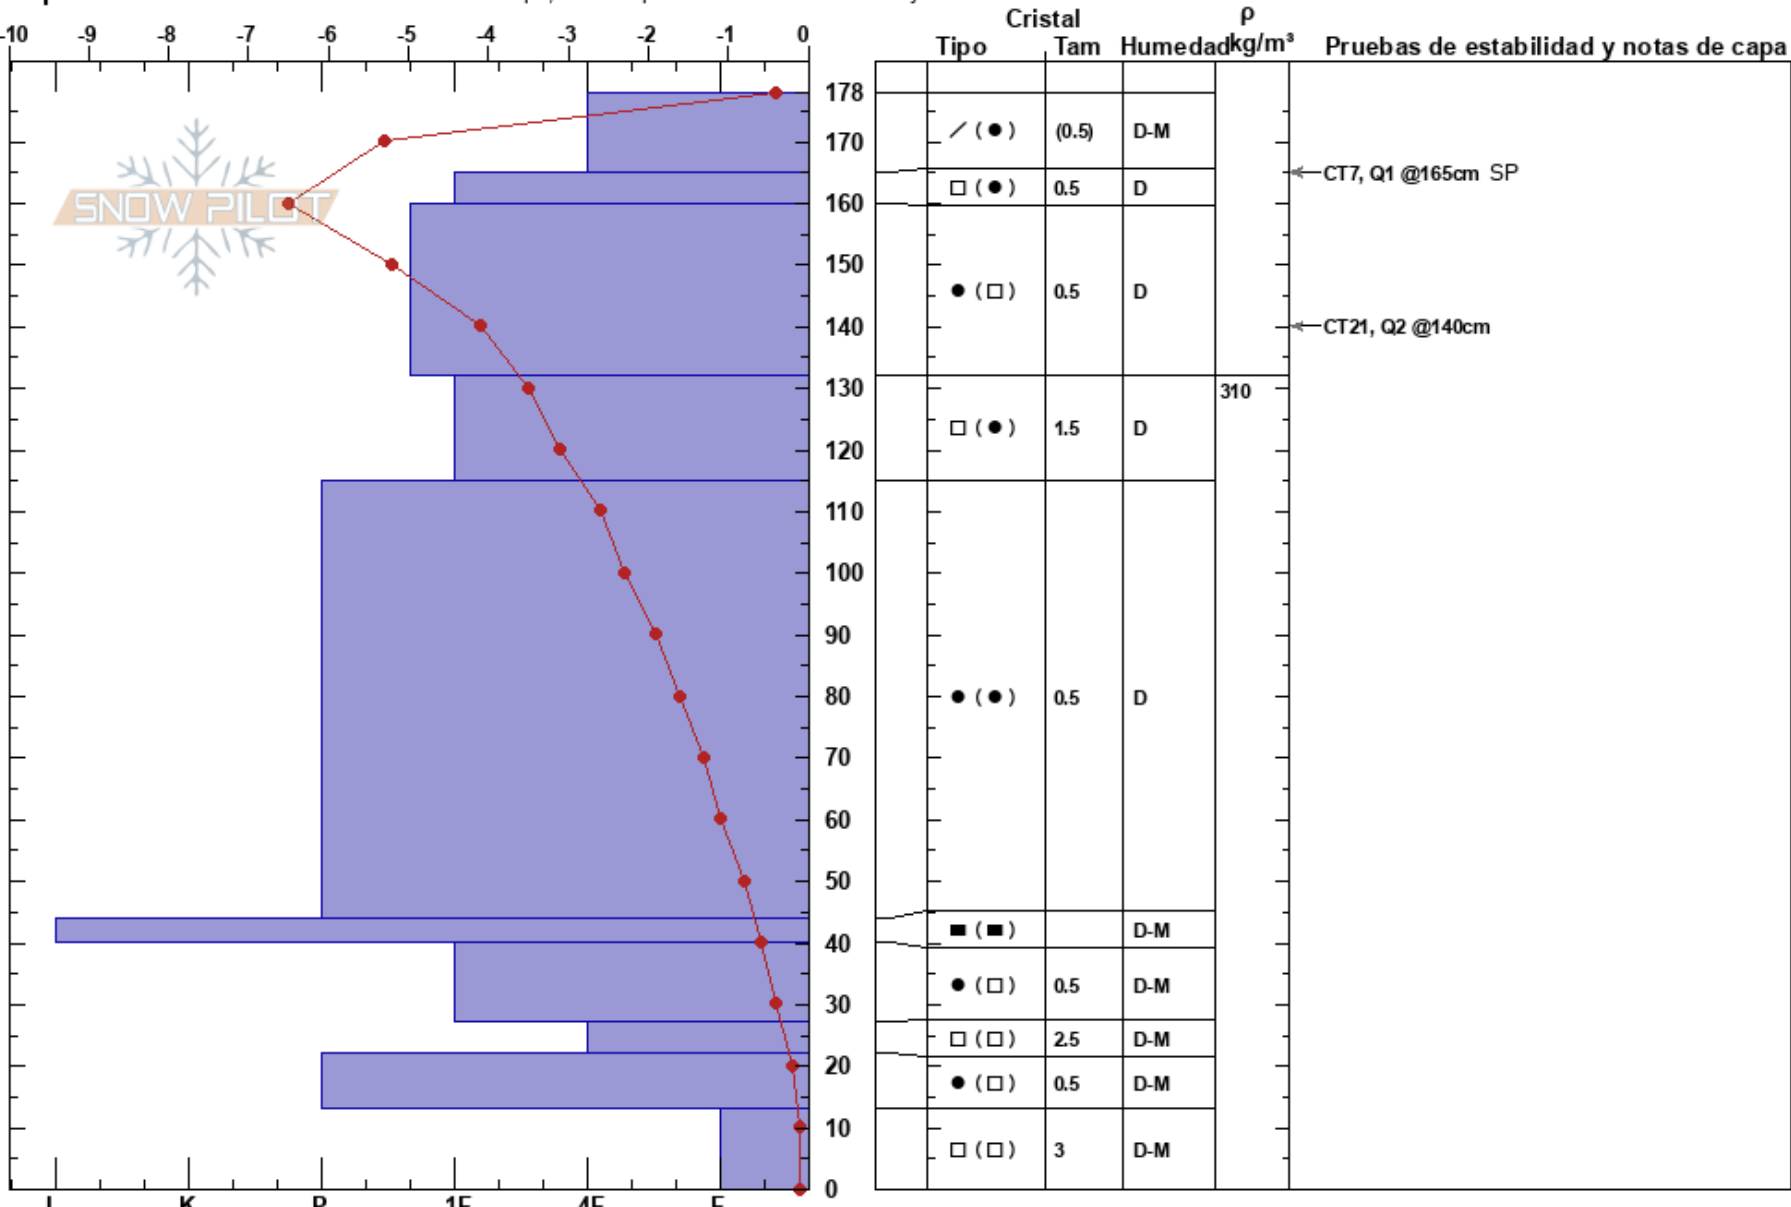

Valle nevado, M Carpet
 Andes
 Chile
 Elevación: 3027 m
 Exposición: SE
 Específicas: Fosa cavada en un estación de esquí; Pit es representante de backcountry

Sergio Vega
 26/08/2024 - 11:21
 Coordinada: -33.35232S, -70.24751W
 Ángulo de inclinación: 27°
 Carga del Viento: no

Estabilidad:
 Temp. del aire: -0.6°C
 Cielo: CLR
 Precipitación: NO
 Viento: NW Calm

HS:178 Notas del capas:

Notas: Nevada hace 3 días de 13cm de nieve fresca. Alzas de temperatura los recientes dos días y en algunos sectores de exposición O principalmente se aprecian coladas de nieve húmeda.