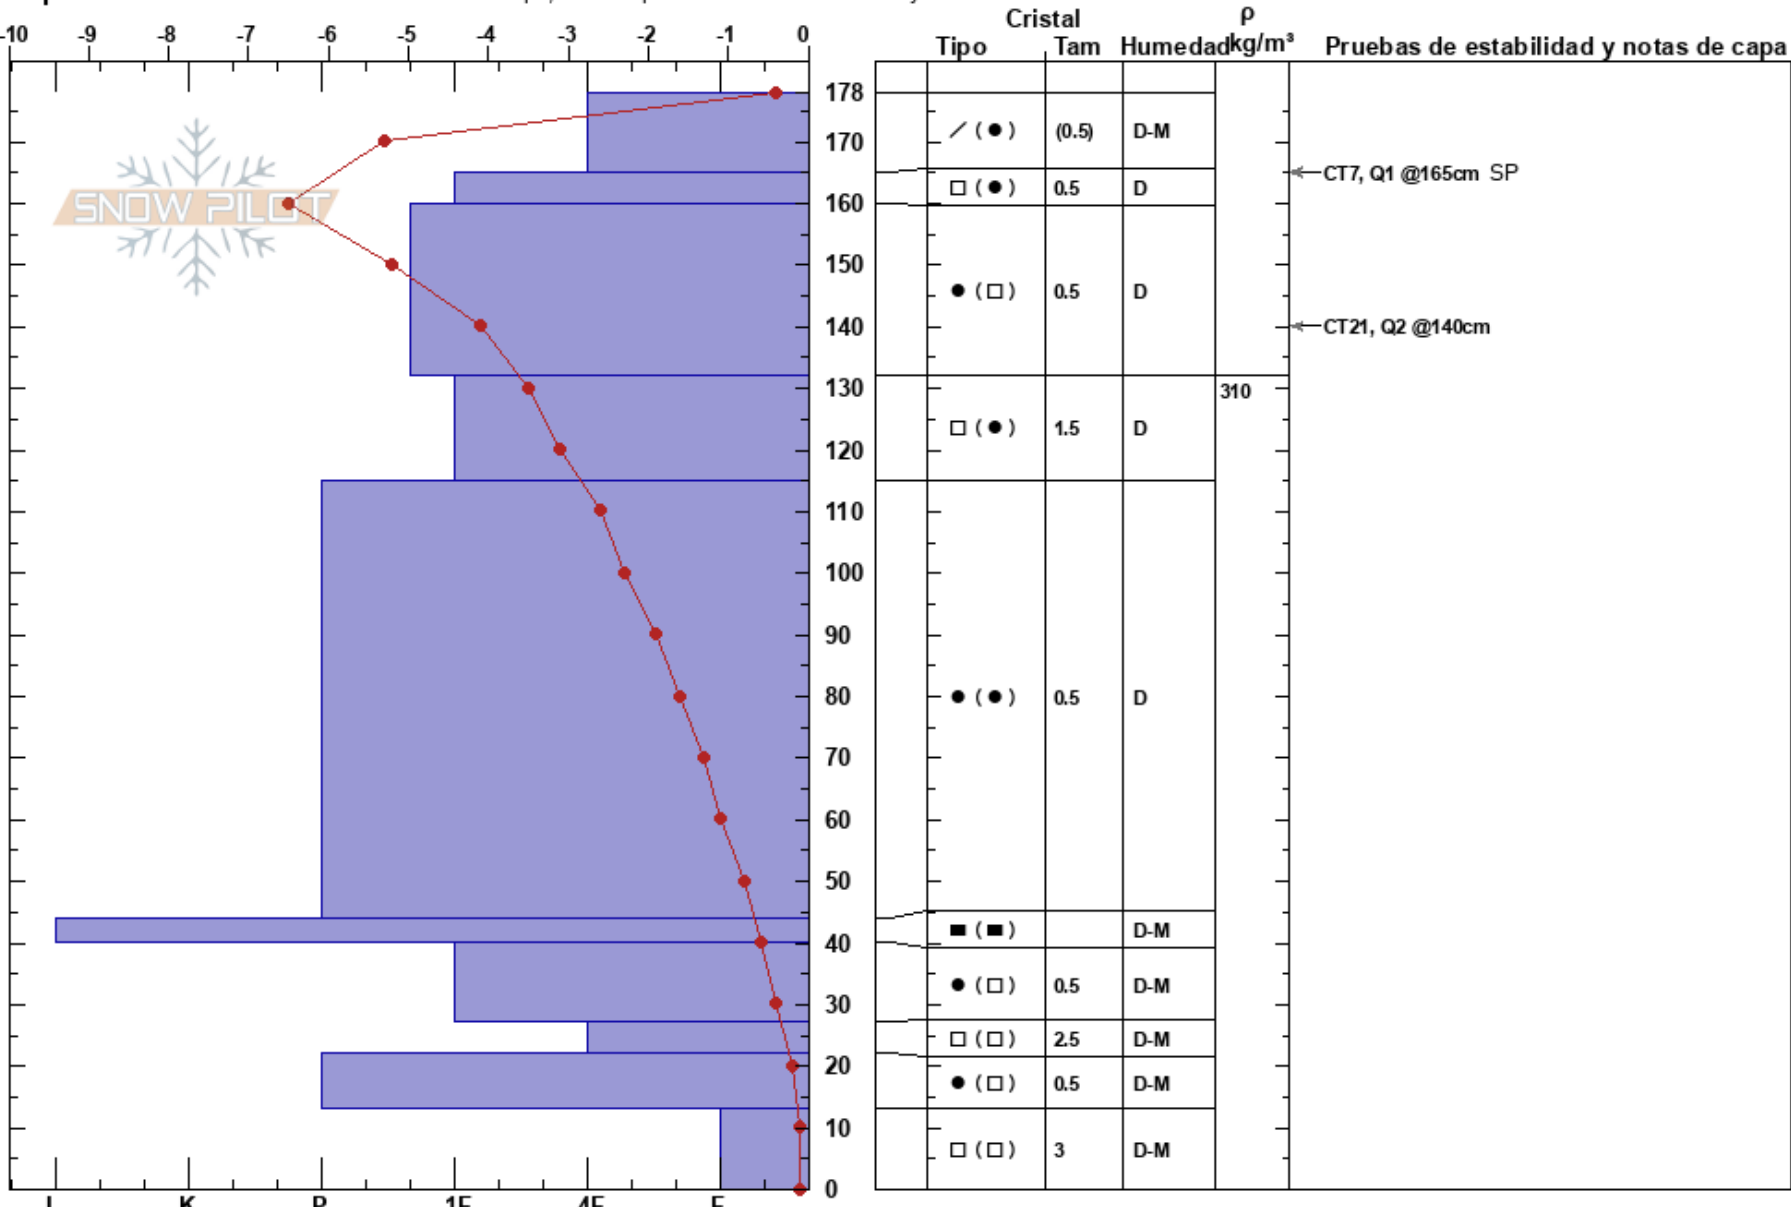

Valle nevado, M Carpet  
 Andes  
 Chile  
 Elevación: 3027 m  
 Exposición: SE  
 Específicas: Fosa cavada en un estación de esquí; Pit es representante de backcountry

Sergio Vega  
 26/08/2024 - 11:21  
 Coordinada: -33.35232S, -70.24751W  
 Ángulo de inclinación: 27°  
 Carga del Viento: no

Estabilidad:  
 Temp. del aire: -0.6°C  
 Cielo: CLR  
 Precipitación: NO  
 Viento: NW Calm

HS:178 Notas del capas:

**Notas:** Nevada hace 3 días de 13cm de nieve fresca. Alzas de temperatura los recientes dos días y en algunos sectores de exposición O principalmente se aprecian coladas de nieve húmeda.