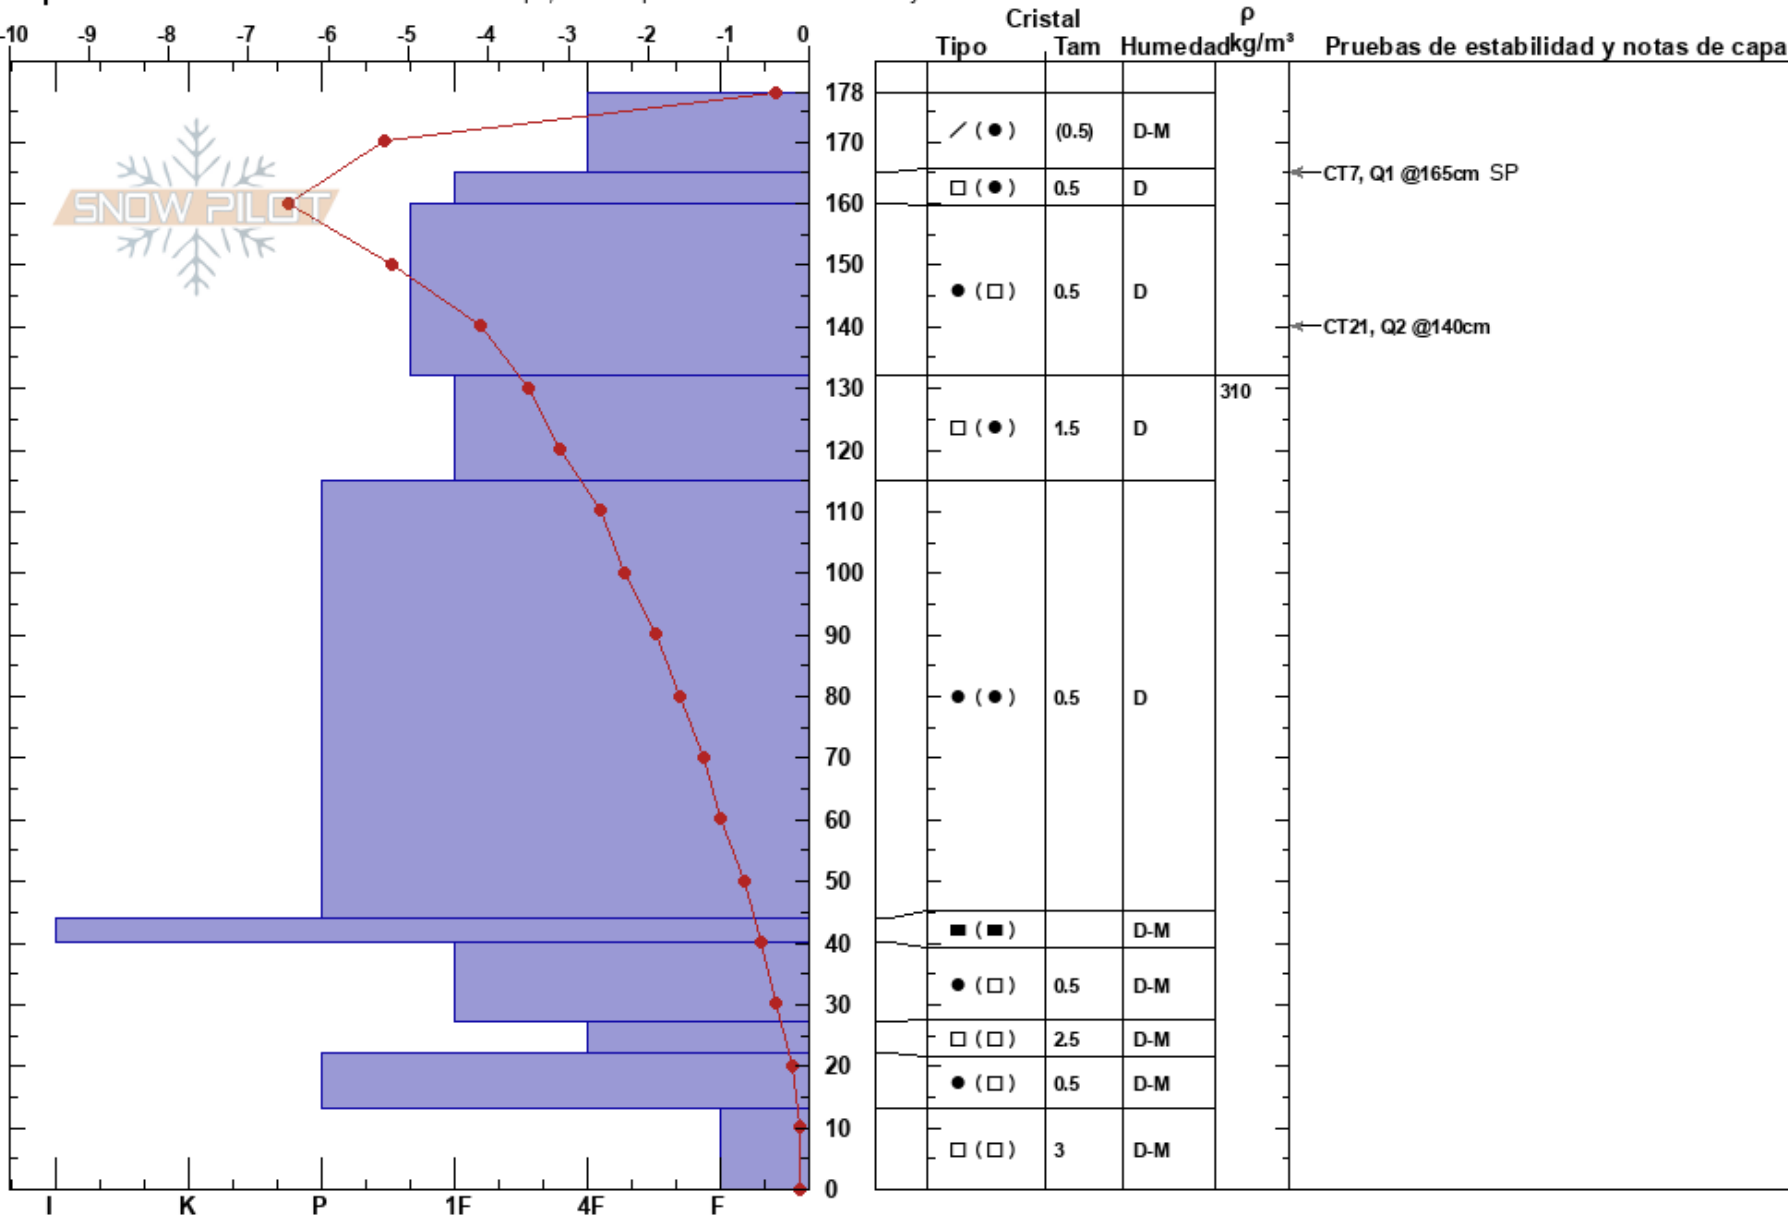

Valle nevado, M Carpet
 Andes
 Chile
 Elevación: 3027 m
 Exposición: SE

Sergio Vega
 26/08/2024 - 11:21
 Coordinada: -33.35232S, -70.24751W
 Ángulo de inclinación: 27°
 Carga del Viento: no

Estabilidad:
 Temp. del aire: -0.6°C
 Cielo: CLR
 Precipitación: NO
 Viento: NW Calm

HS:178

Notas del capas:

Específicas: Fosa cavada en un estación de esquí; Pit es representante de backcountry

Notas: Nevada hace 3 días de 13cm de nieve fresca. Alzas de temperatura los recientes dos días y en algunos sectores de exposición O principalmente se aprecian coladas de nieve húmeda.