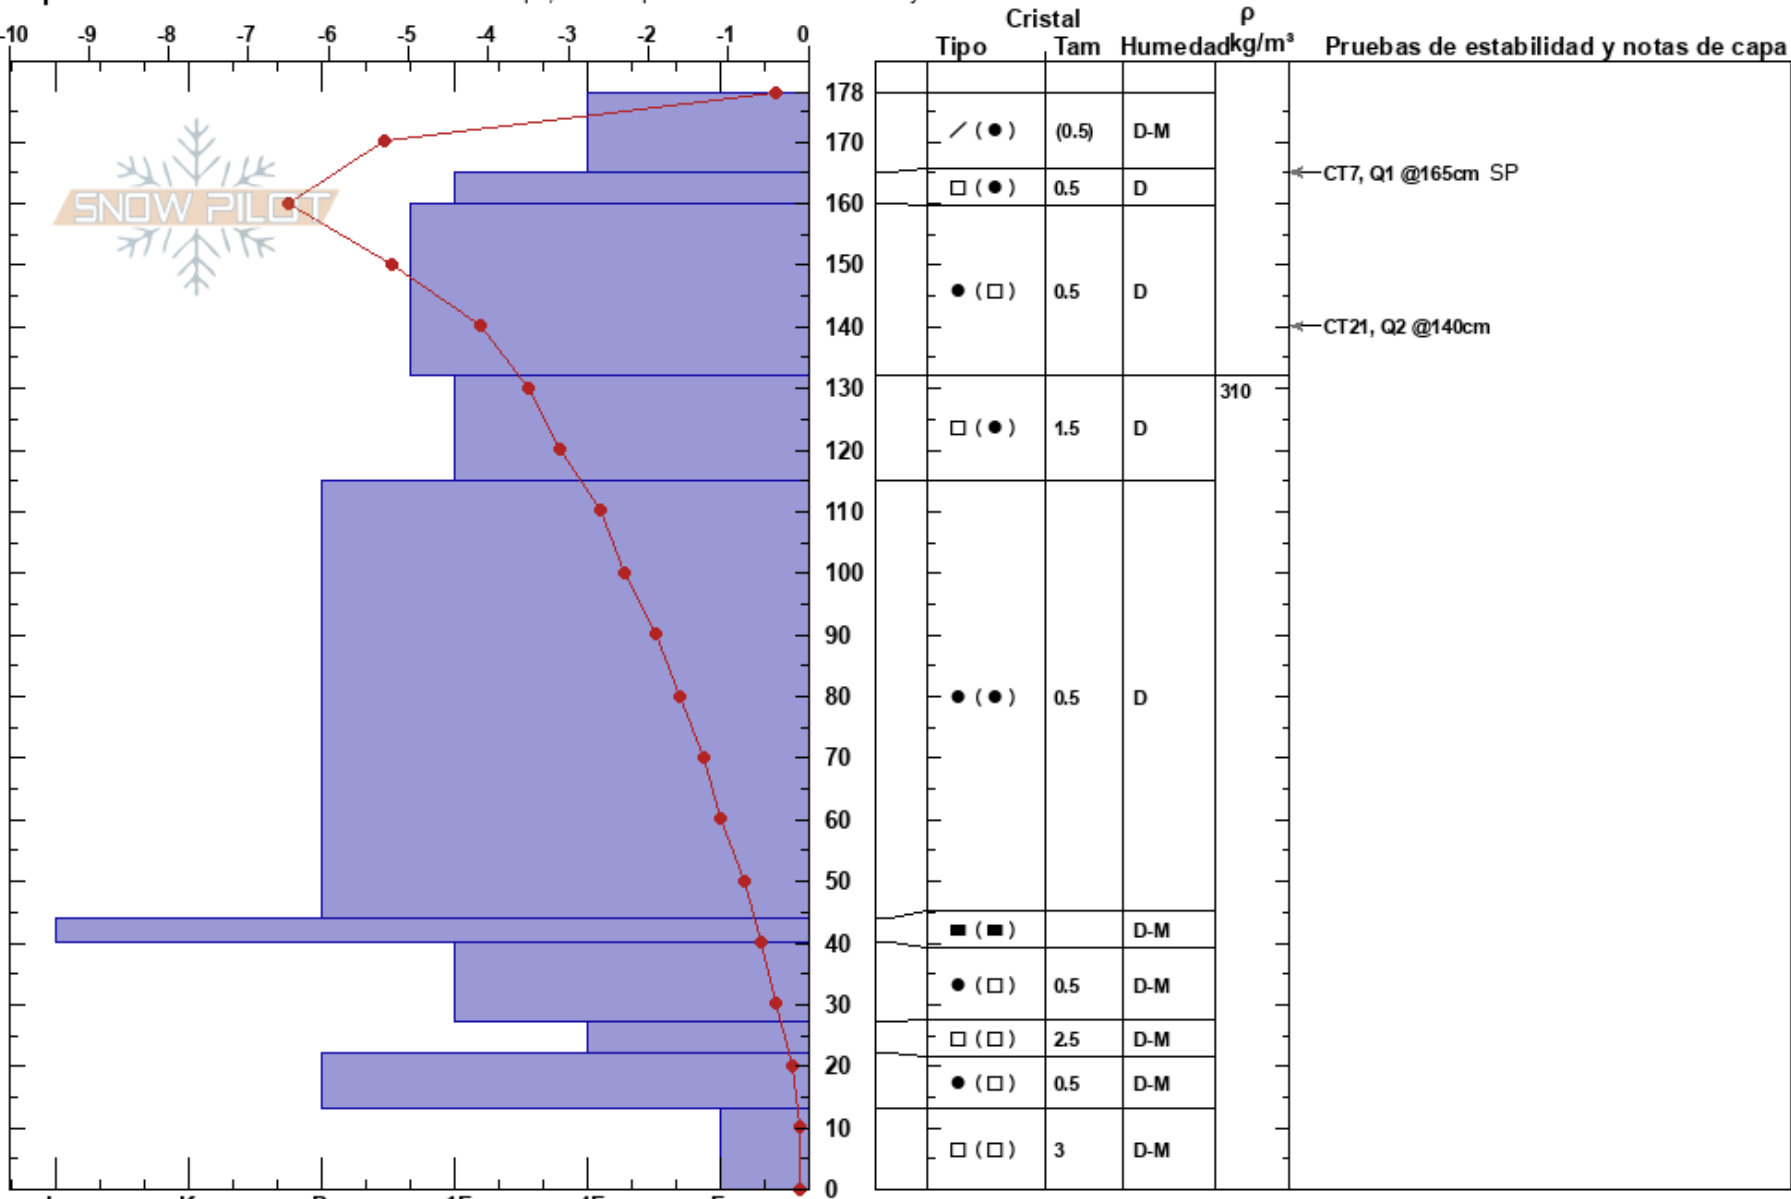

Valle nevado, M Carpet  
 Andes  
 Chile  
 Elevación: 3027 m  
 Exposición: SE  
 Específicas: Fosa cavada en un estación de esquí; Pit es representante de backcountry

Sergio Vega  
 26/08/2024 - 11:21  
 Coordinada: -33.35232S, -70.24751W  
 Ángulo de inclinación: 27°  
 Carga del Viento: no

Estabilidad:  
 Temp. del aire: -0.6°C  
 Cielo: CLR  
 Precipitación: NO  
 Viento: NW Calm

HS:178

Notas del capas:

**Notas:** Nevada hace 3 días de 13cm de nieve fresca. Alzas de temperatura los recientes dos días y en algunos sectores de exposición O principalmente se aprecian coladas de nieve húmeda.