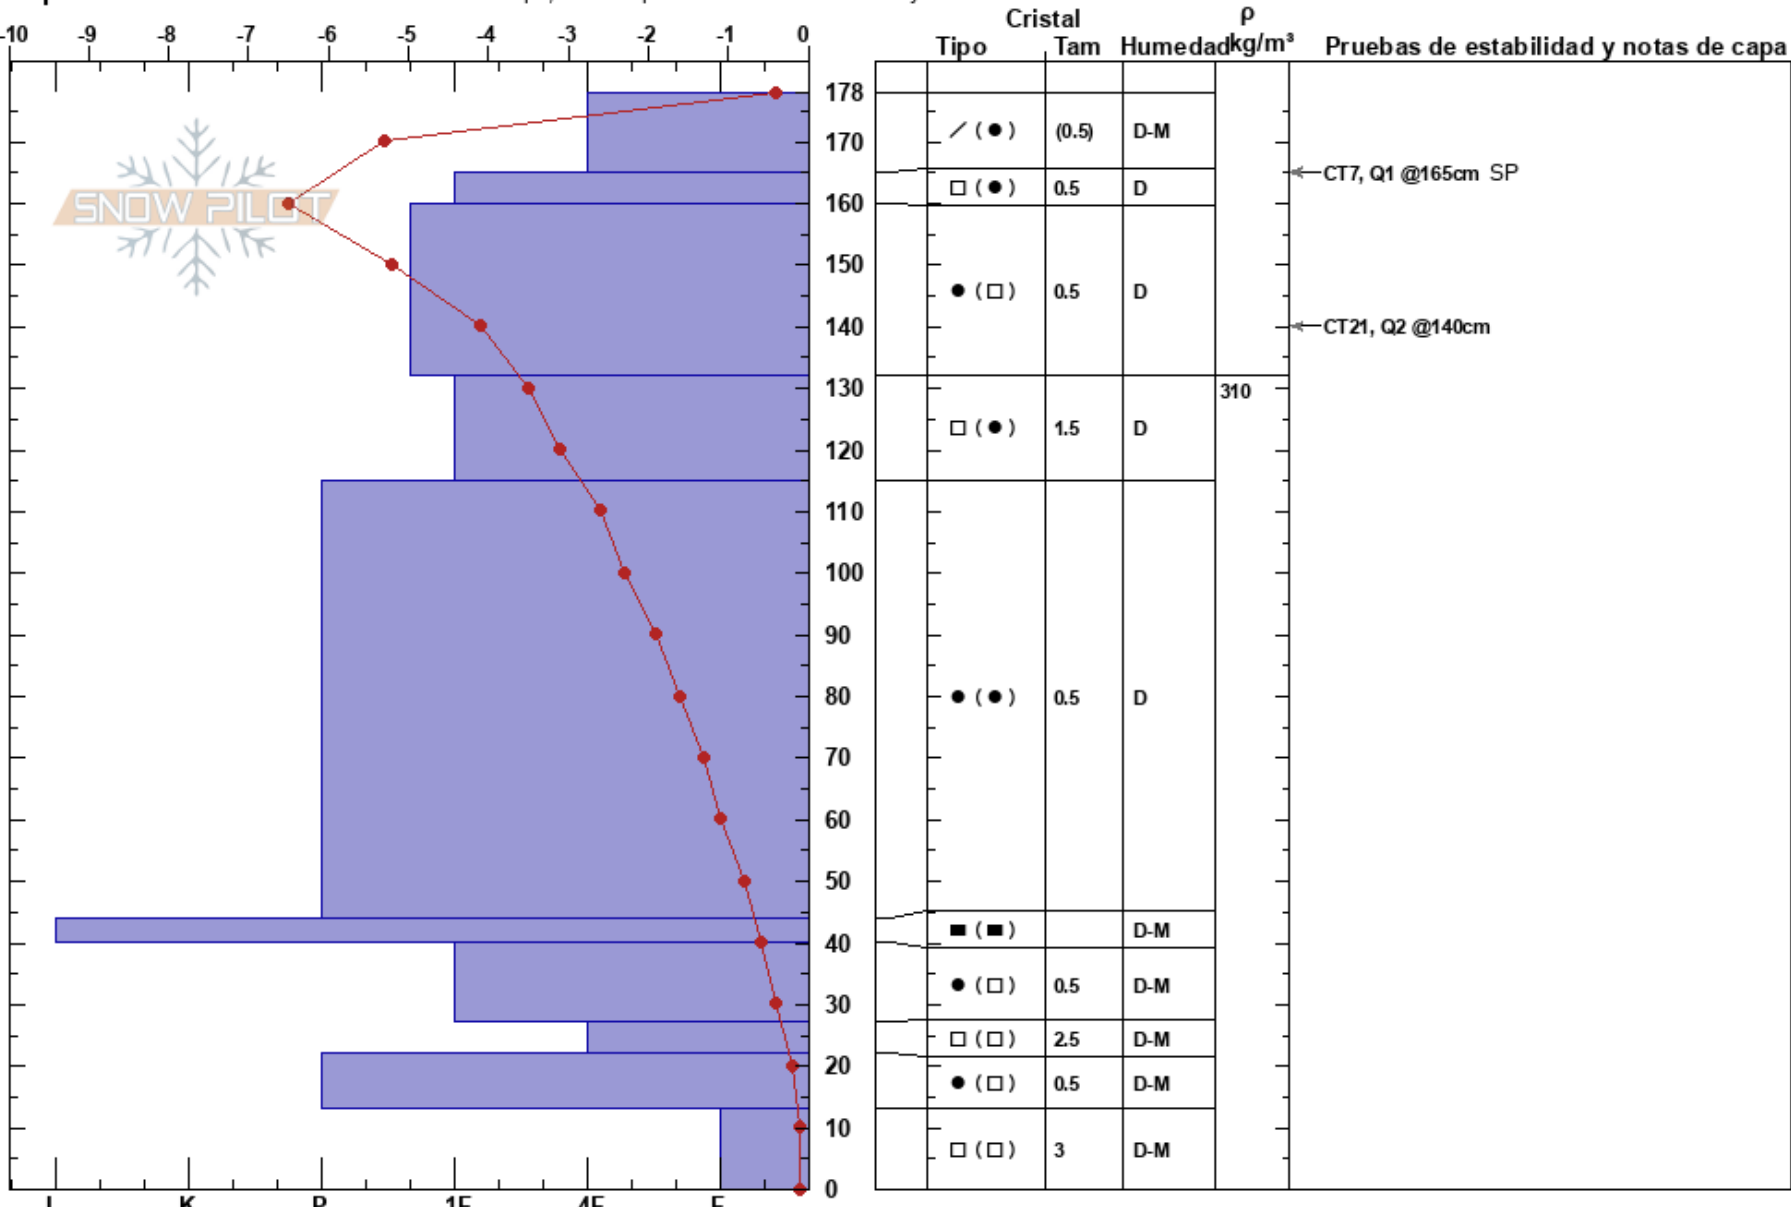

Valle nevado, M Carpet
 Andes
 Chile
 Elevación: 3027 m
 Exposición: SE

Sergio Vega
 26/08/2024 - 11:21
 Coordinada: -33.35232S, -70.24751W
 Ángulo de inclinación: 27°
 Carga del Viento: no

Estabilidad:
 Temp. del aire: -0.6°C
 Cielo: CLR
 Precipitación: NO
 Viento: NW Calm

HS:178 Notas del capas:

Específicas: Fosa cavada en un estación de esquí; Pit es representante de backcountry

Notas: Nevada hace 3 días de 13cm de nieve fresca. Alzas de temperatura los recientes dos días y en algunos sectores de exposición O principalmente se aprecian coladas de nieve húmeda.