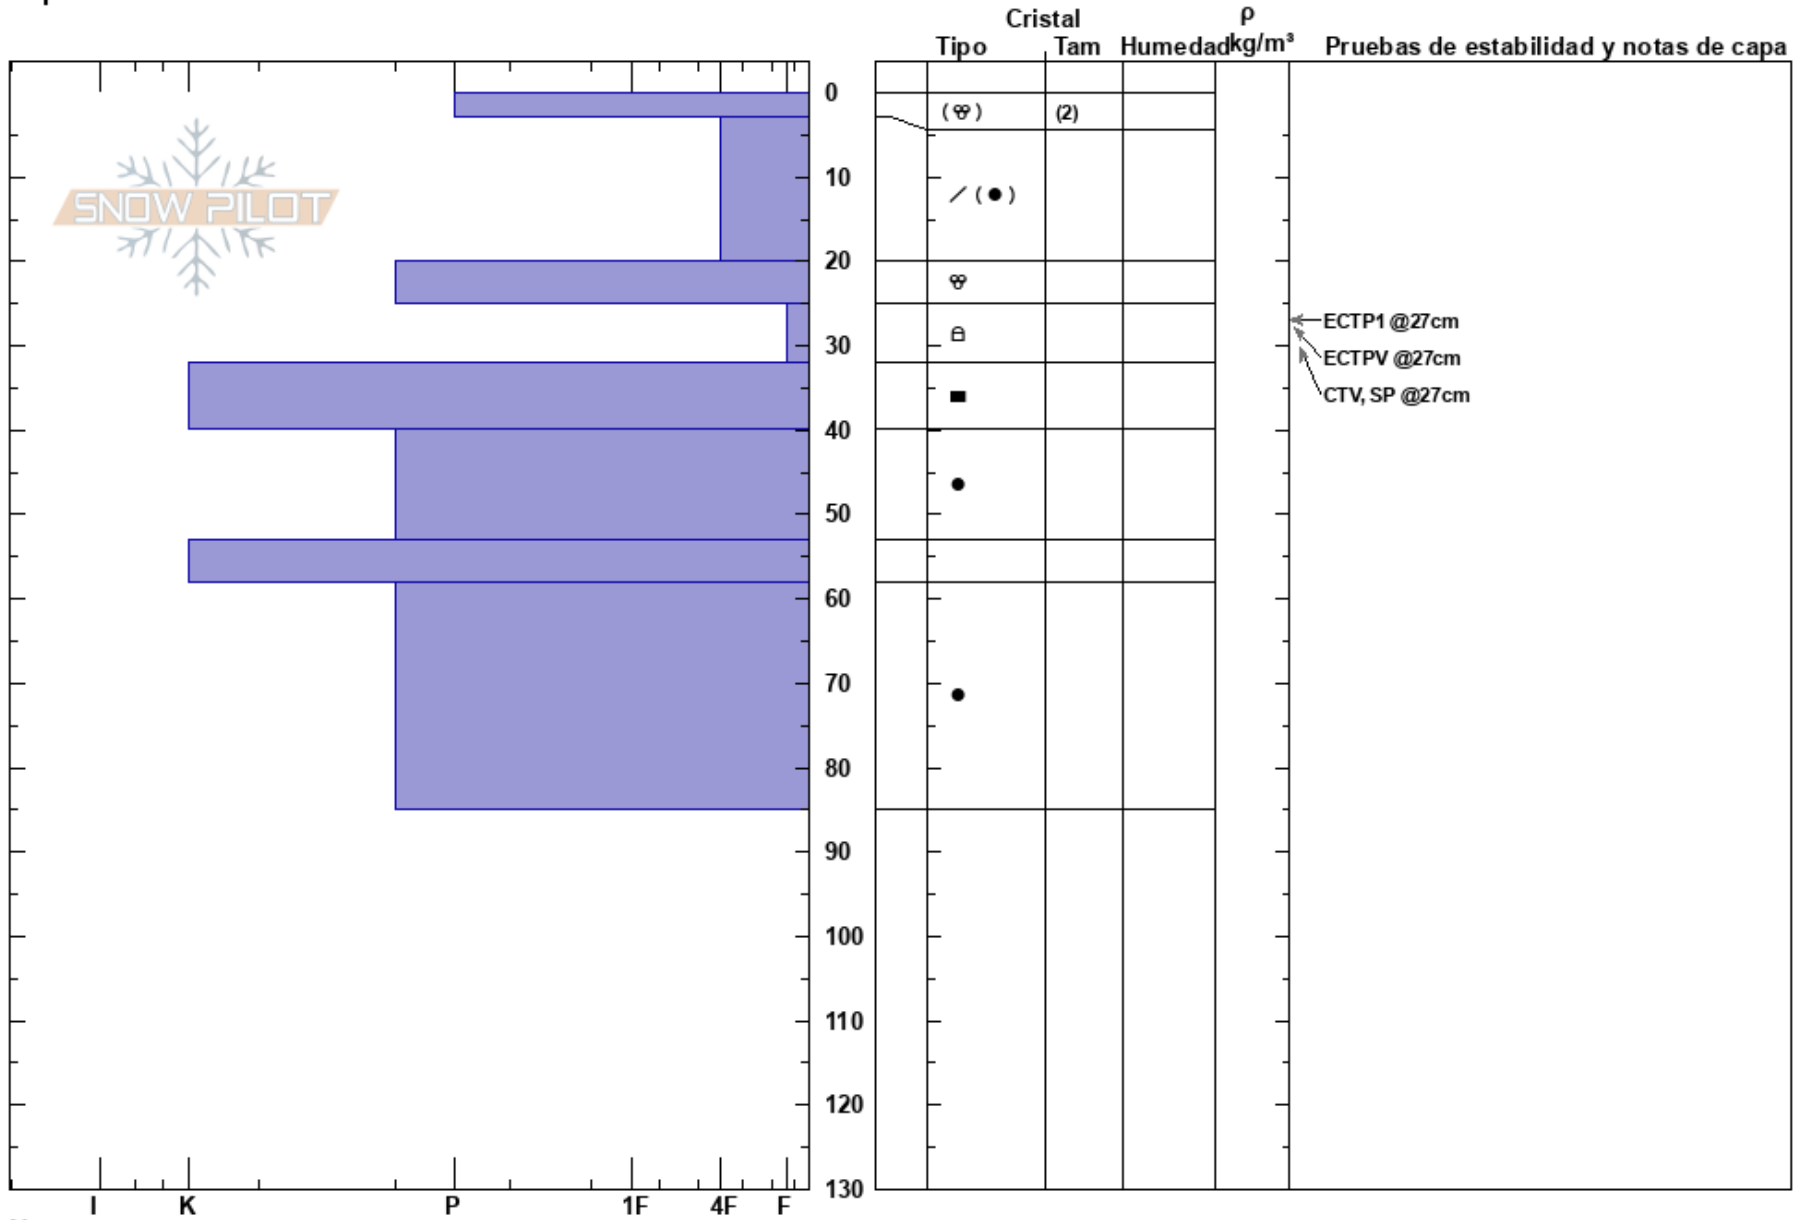

AAA Nivel 1 SMA
 chapelco
 Argentina
 Elevación: 1930 m
 Exposición: 45°
 Específicas:

julian carielo
 25/08/2024 - 15:00
 Coordinada:
 Ángulo de inclinación: 28°
 Carga del Viento:

Estabilidad:
 Temp. del aire: -4°C
 Cielo: FEW
 Precipitación: NO
 Viento:

HS:130 Notas del capas:

Notas: