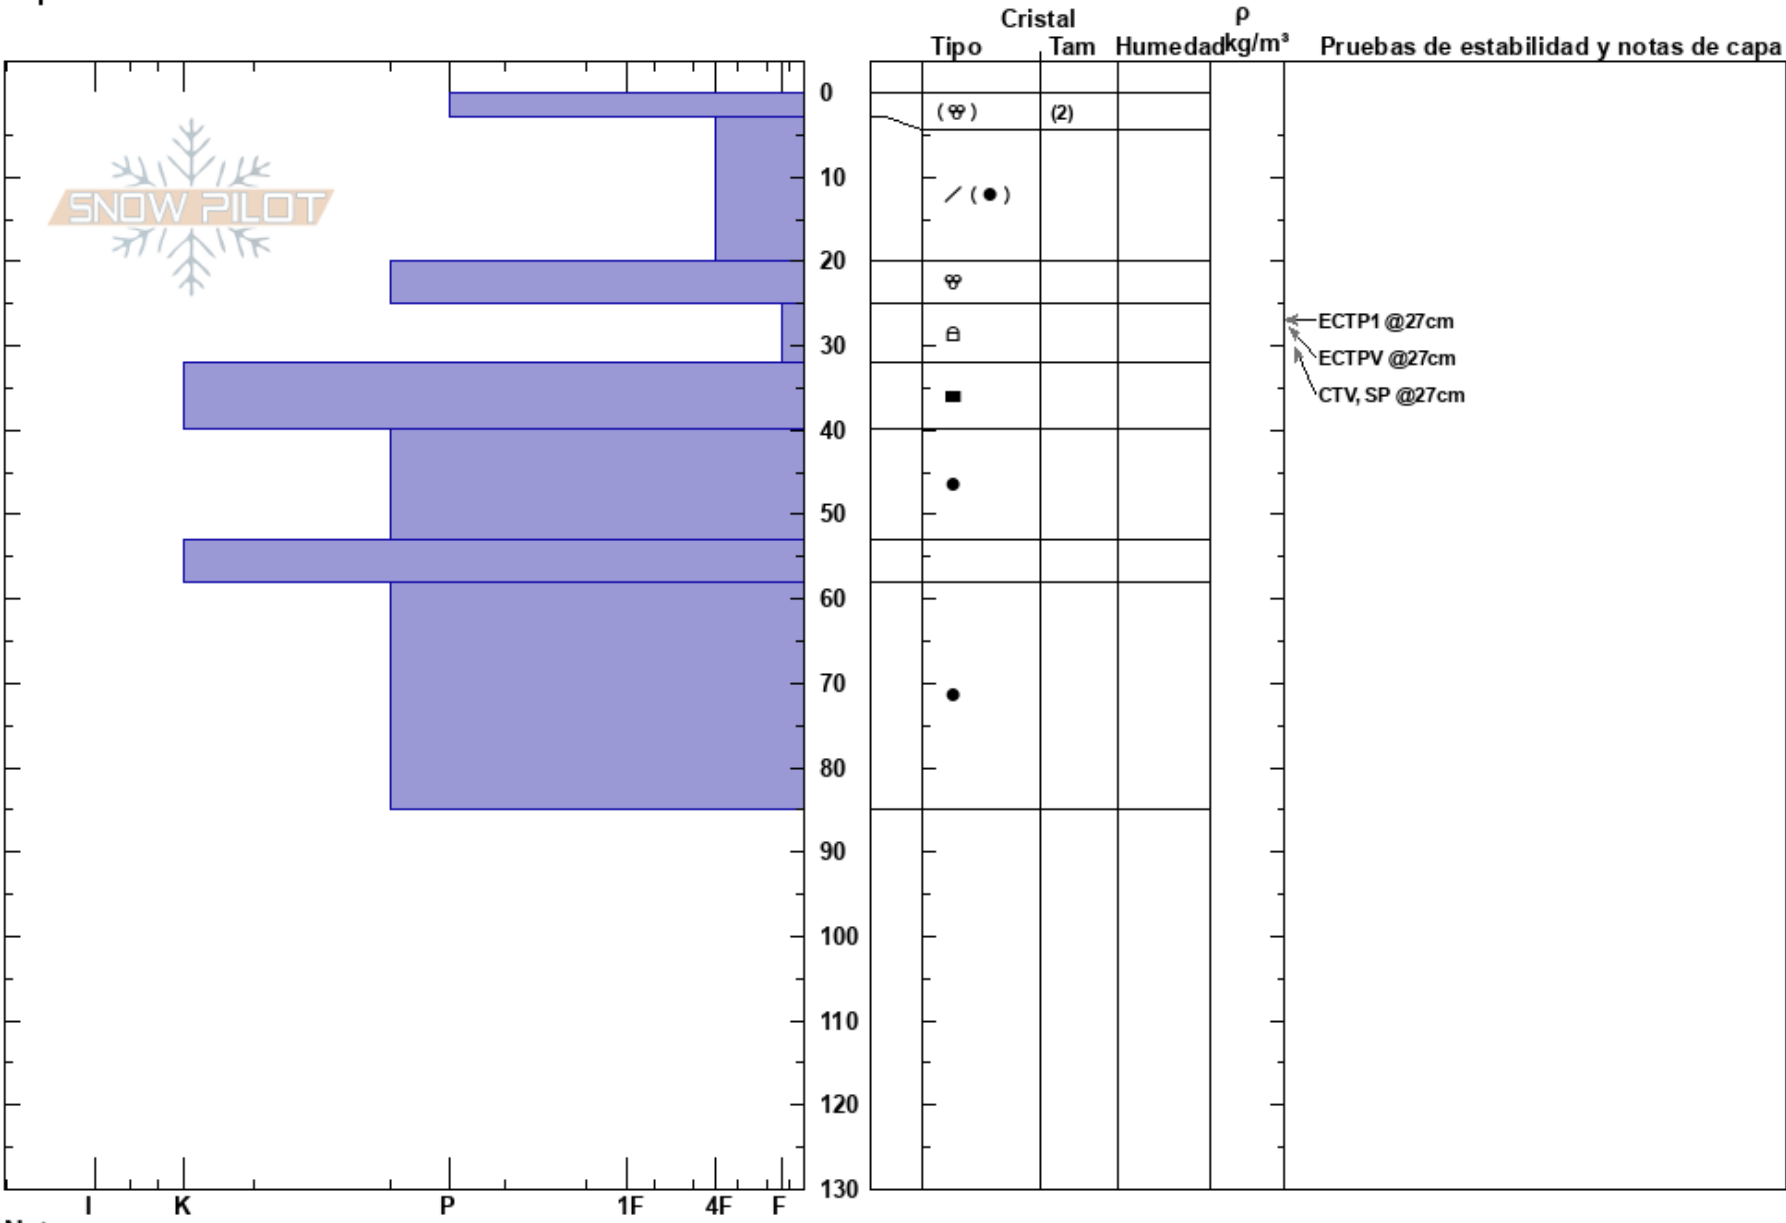

AAA Nivel 1 SMA
 chapelco
 Argentina
 Elevación: 1930 m
 Exposición: 45°
 Específicas:

julian carielo
 25/08/2024 - 15:00
 Coordinada:
 Ángulo de inclinación: 28°
 Carga del Viento:

Estabilidad:
 Temp. del aire: -4°C
 Cielo: FEW
 Precipitación: NO
 Viento:

HS:130 Notas del capas:

Notas: