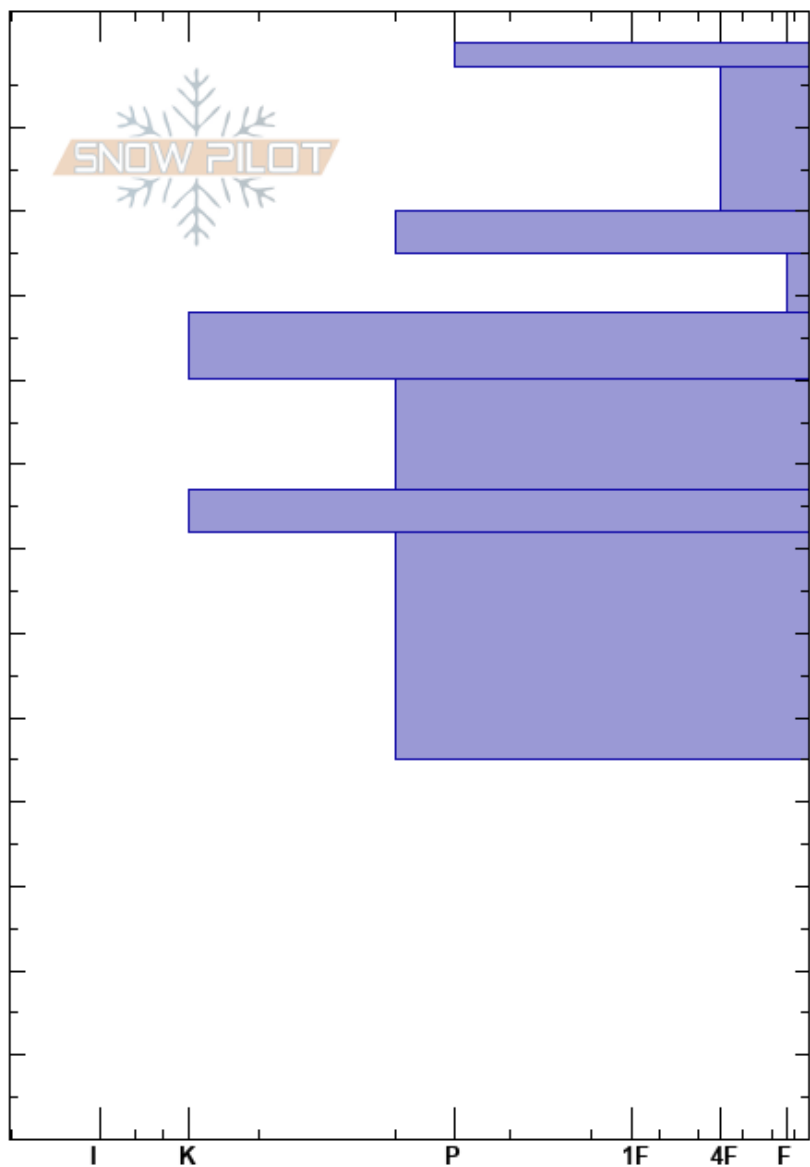

AAA Nivel 1 SMA
 chapelco
 Argentina
 Elevación: 1930 m
 Exposición: 45°
 Específicas:

julian carielo
 25/08/2024 - 15:00
 Coordinada:
 Ángulo de inclinación: 28°
 Carga del Viento:

Estabilidad:
 Temp. del aire: -4°C
 Cielo: FEW
 Precipitación: NO
 Viento:

HS:130 Notas del capas:

Cristal	ρ		Pruebas de estabilidad y notas de capa
	Tipo	Tam	
(ϕ)	(2)		
/ (•)			
ϕ			
⊖			← ECTP1 @27cm
■			← ECTPV @27cm
•			← CTV, SP @27cm
•			

Notas: