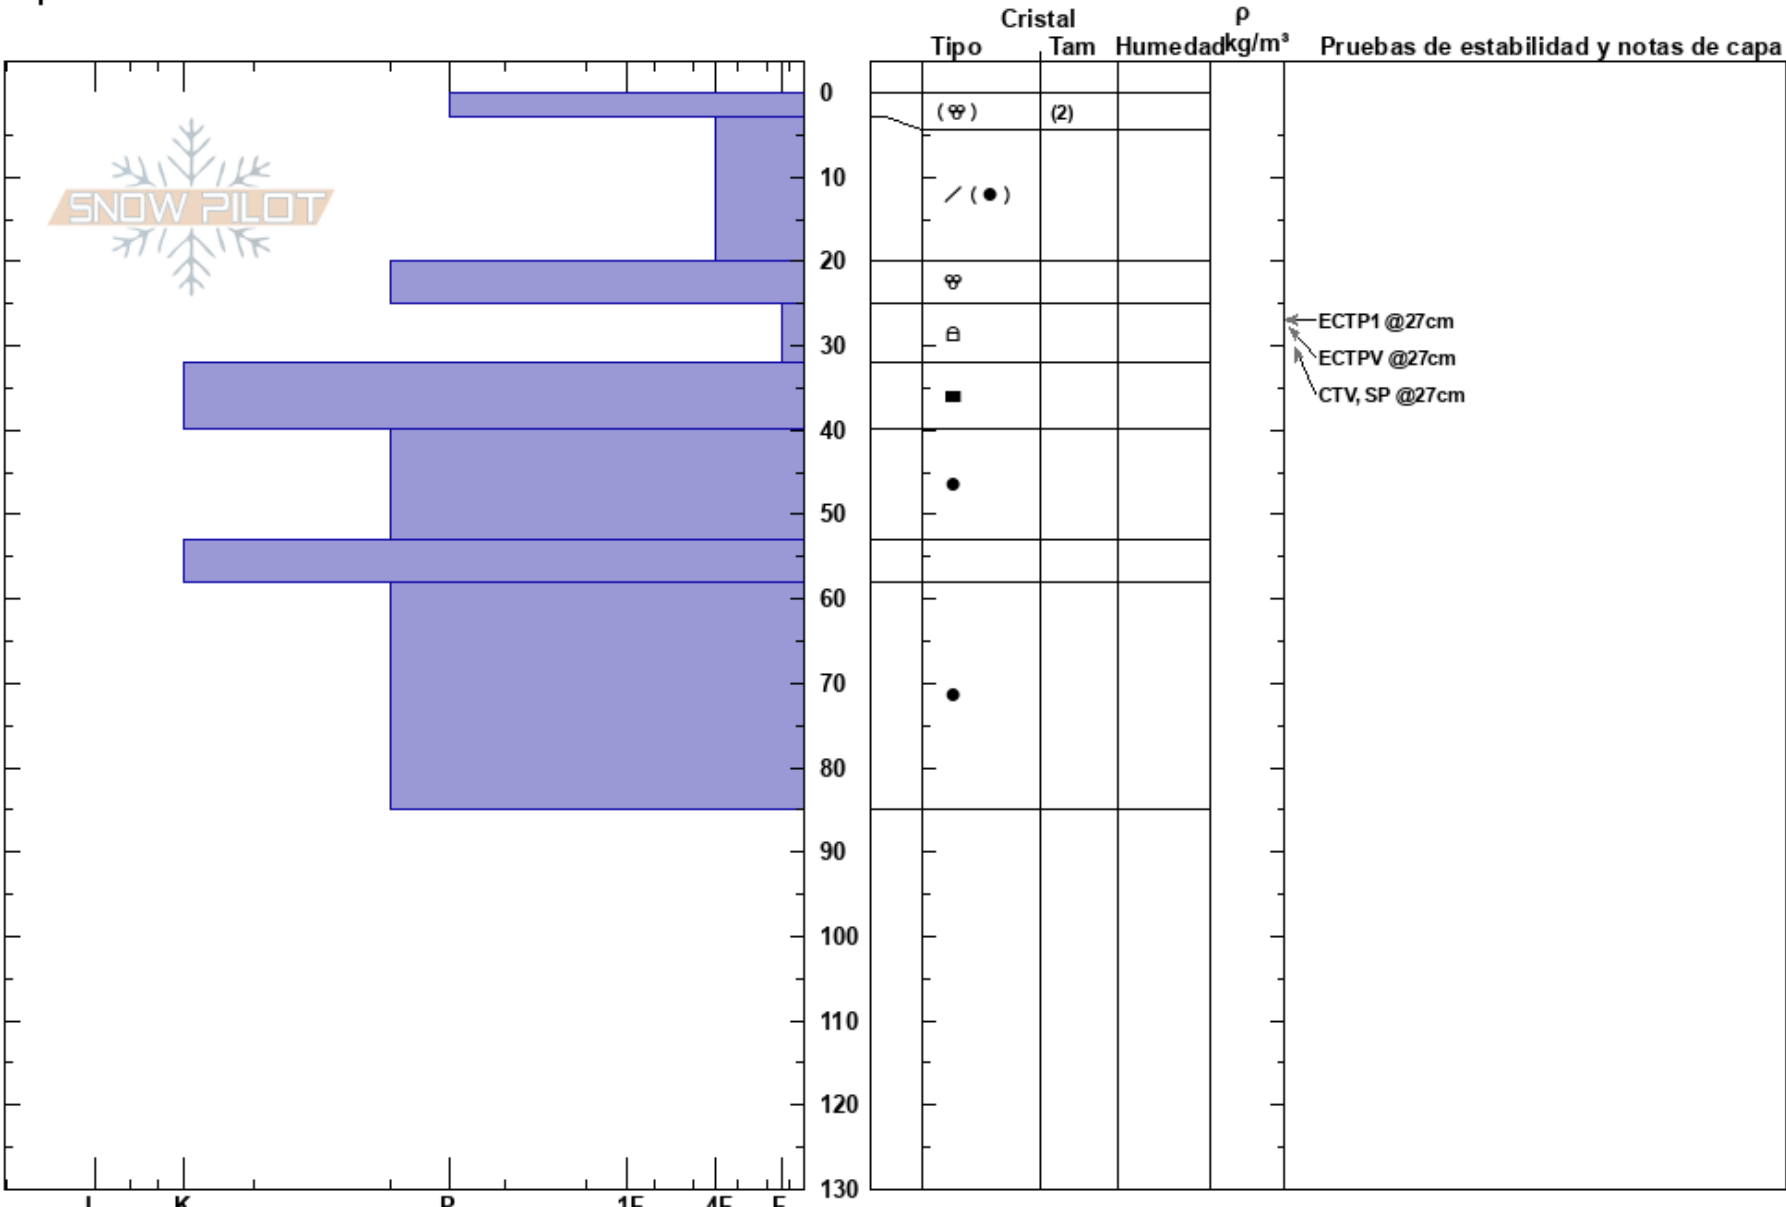

AAA Nivel 1 SMA
chapelco
Argentina
Elevación: 1930 m
Exposición: 45°
Específicas:

julian carielo
25/08/2024 - 15:00
Coordenada:
Ángulo de inclinación: 28°
Carga del Viento:

Estabilidad:
Temp. del aire: -4°C
Cielo: FEW
Precipitación: NO
Viento:

HS:130 Notas del capas:

Notas: