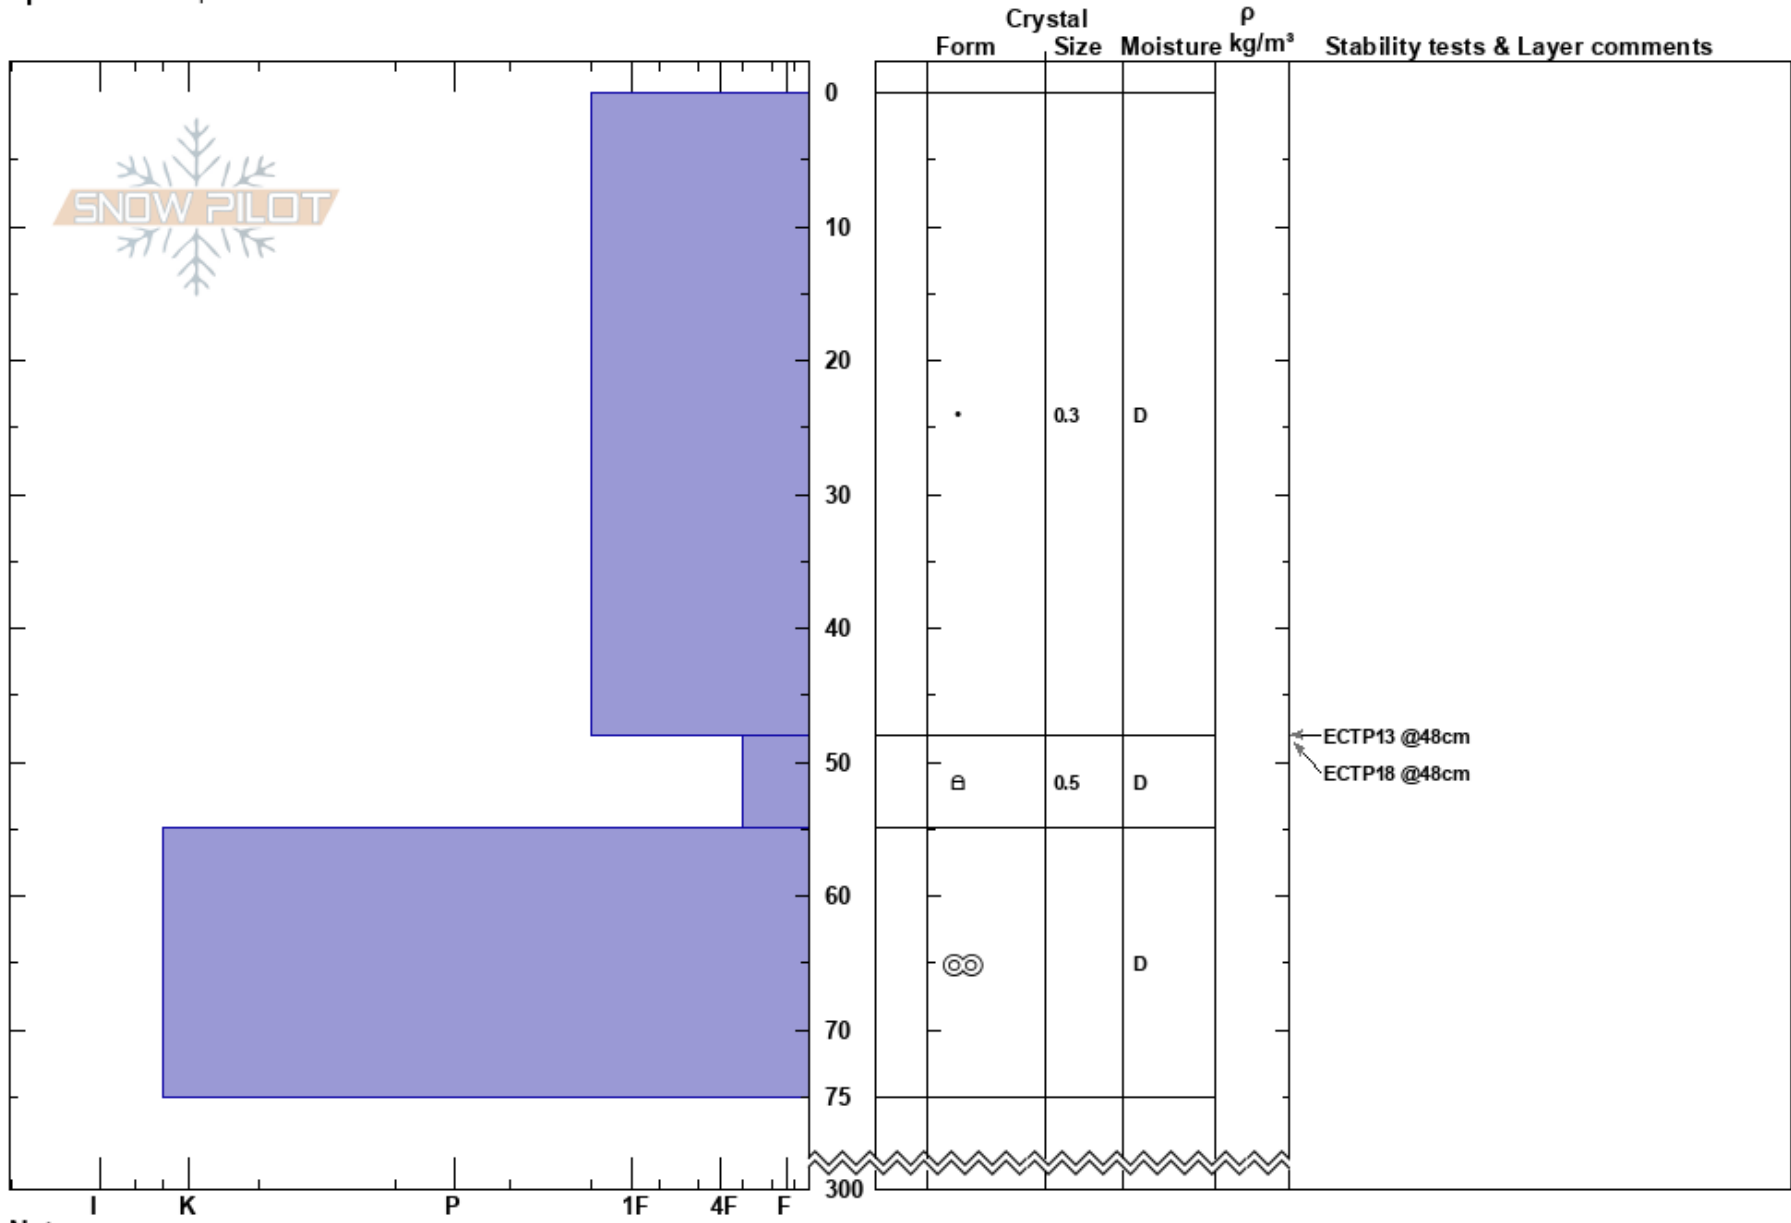

Chalet  
 Baguales  
 Argentina  
**Elevation:** 1760 m  
**Aspect:** 260°  
**Specifics:** Poor pit location

Colin Mitchell  
 26/08/2024 - 11:00  
**Co-ord:** -41.50800N, -71.31620W  
**Slope Angle:** 2°  
**Wind Loading:** yes

**Stability:**  
**Air Temperature:** -2°C  
**Sky Cover:** BKN  
**Precipitation:** NO  
**Wind:** SW Moderate

**HS:**300  
**PF:**10  
**Layer Notes:**

**Notes:**