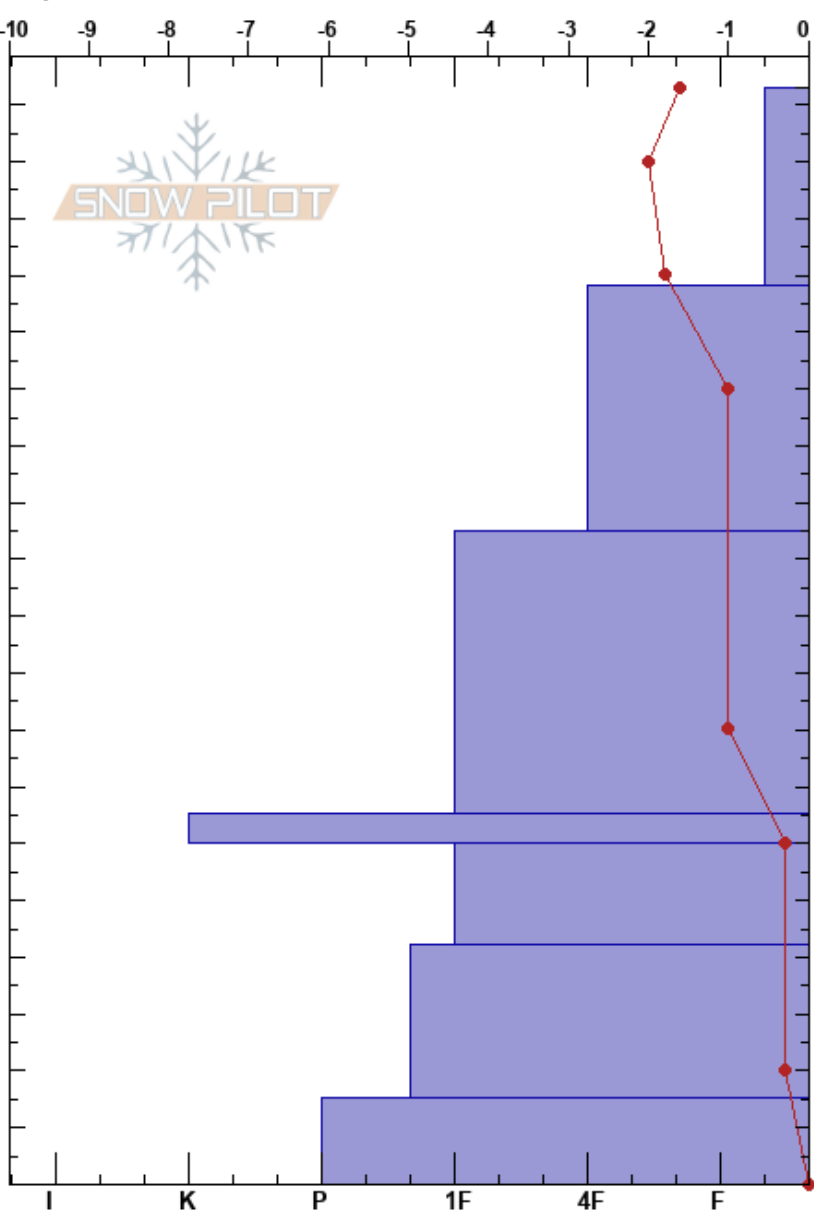

Coya Alta
 División El Teniente Co
 Chile
 Elevación: 2300 m
 Exposición: 125°

Luis Alvarez
 06/08/2024 - 10:00
 Coordinada: -34.07023S, -70.52628W
 Ángulo de inclinación: 28°
 Carga del Viento: si

Estabilidad: Poor HS:193
 Temp. del aire: -1.3°C PF:50 65-60cm:Problematic layer
 Cielo: FEW PS: 10
 Precipitación: NO
 Viento: SE Calm

Específicas: Fosa es adyacente a la avalancha: flanco; Actividad reciente de avalancha en pendientes similares

Tipo	Cristal		ρ kg/m³	Pruebas de estabilidad y notas de capa
	Tam	Humedad		
			120	
	0.1	D		
			130	
	-0.1	D		
			150	
	0.1-0.3	D		
(Λ)	0.1-0.3	D	180	
			150	
	0.1-0.3	D		
			150	
	0.1-0.3	D		