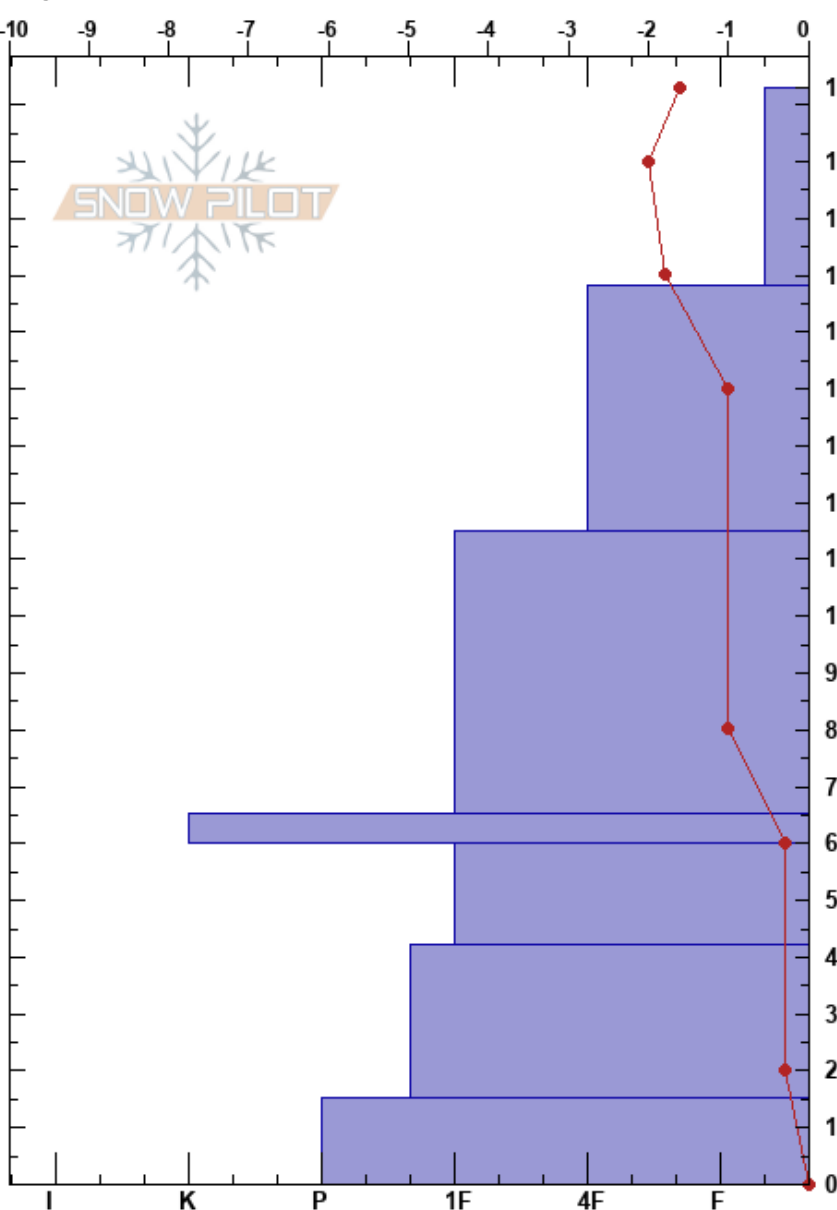

Coya Alta
 División El Teniente Co
 Chile
 Elevación: 2300 m
 Exposición: 125°

Luis Alvarez
 06/08/2024 - 10:00
 Coordinada: -34.07023S, -70.52628W
 Ángulo de inclinación: 28°
 Carga del Viento: si

Estabilidad: Poor HS:193
 Temp. del aire: -1.3°C PF:50 65-60cm:Problematic layer
 Cielo: FEW PS: 10
 Precipitación: NO
 Viento: SE Calm

Específicas: Fosa es adyacente a la avalancha: flanco; Actividad reciente de avalancha en pendientes similares

Tipo	Cristal		ρ kg/m³	Pruebas de estabilidad y notas de capa
	Tam	Humedad		
			120	
	0.1	D		
			130	
	-0.1	D		
			150	
	0.1-0.3	D		
(Λ)	0.1-0.3	D	180	
			150	
	0.1-0.3	D		
			150	
	0.1-0.3	D		