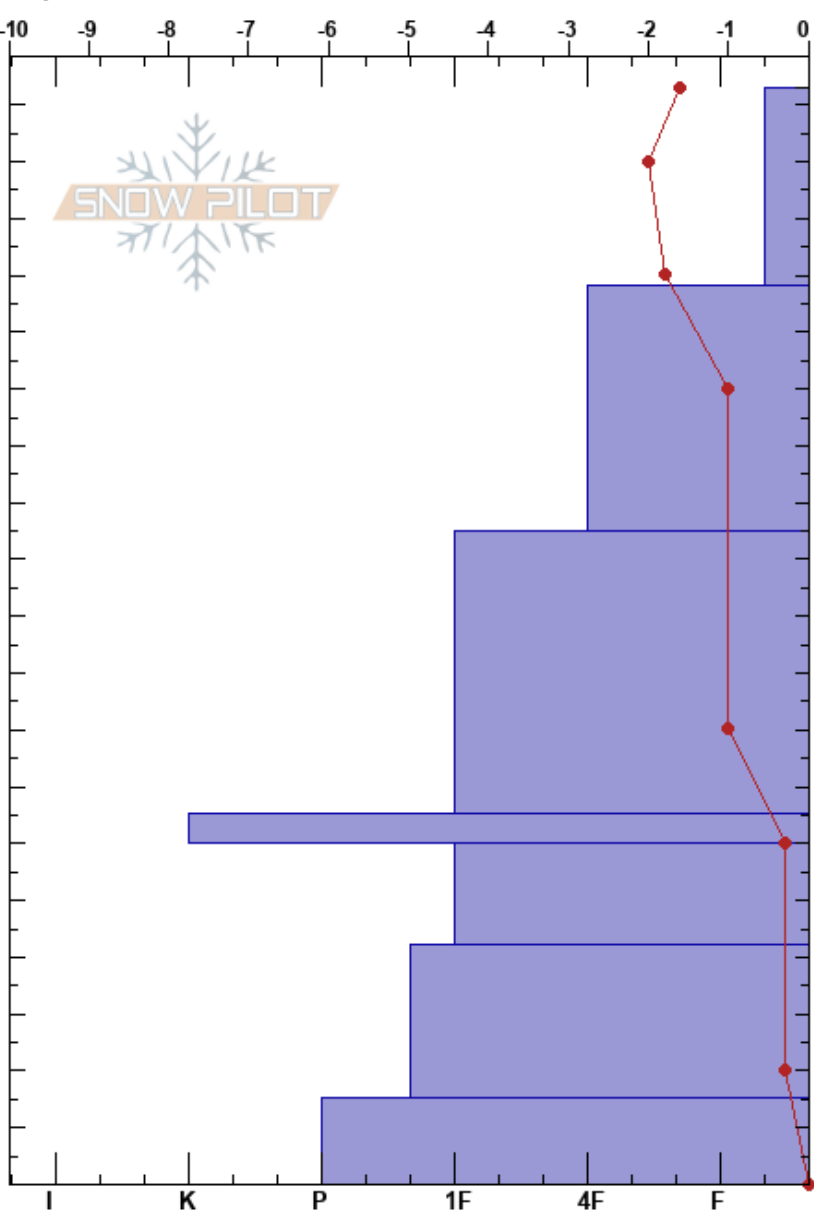

Coya Alta  
 División El Teniente Co  
 Chile  
 Elevación: 2300 m  
 Exposición: 125°

Luis Alvarez  
 06/08/2024 - 10:00  
 Coordinada: -34.07023S, -70.52628W  
 Ángulo de inclinación: 28°  
 Carga del Viento: si

Estabilidad: Poor HS:193  
 Temp. del aire: -1.3°C PF:50 65-60cm:Problematic layer  
 Cielo: FEW PS: 10  
 Precipitación: NO  
 Viento: SE Calm

Específicas: Fosa es adyacente a la avalancha: flanco; Actividad reciente de avalancha en pendientes similares

Tipo	Cristal		ρ kg/m³	Pruebas de estabilidad y notas de capa
	Tam	Humedad		
			120	
	0.1	D		
			130	
	-0.1	D		
			150	
	0.1-0.3	D		
(Λ)	0.1-0.3	D	180	
			150	
	0.1-0.3	D		
			150	
	0.1-0.3	D		

Notas: