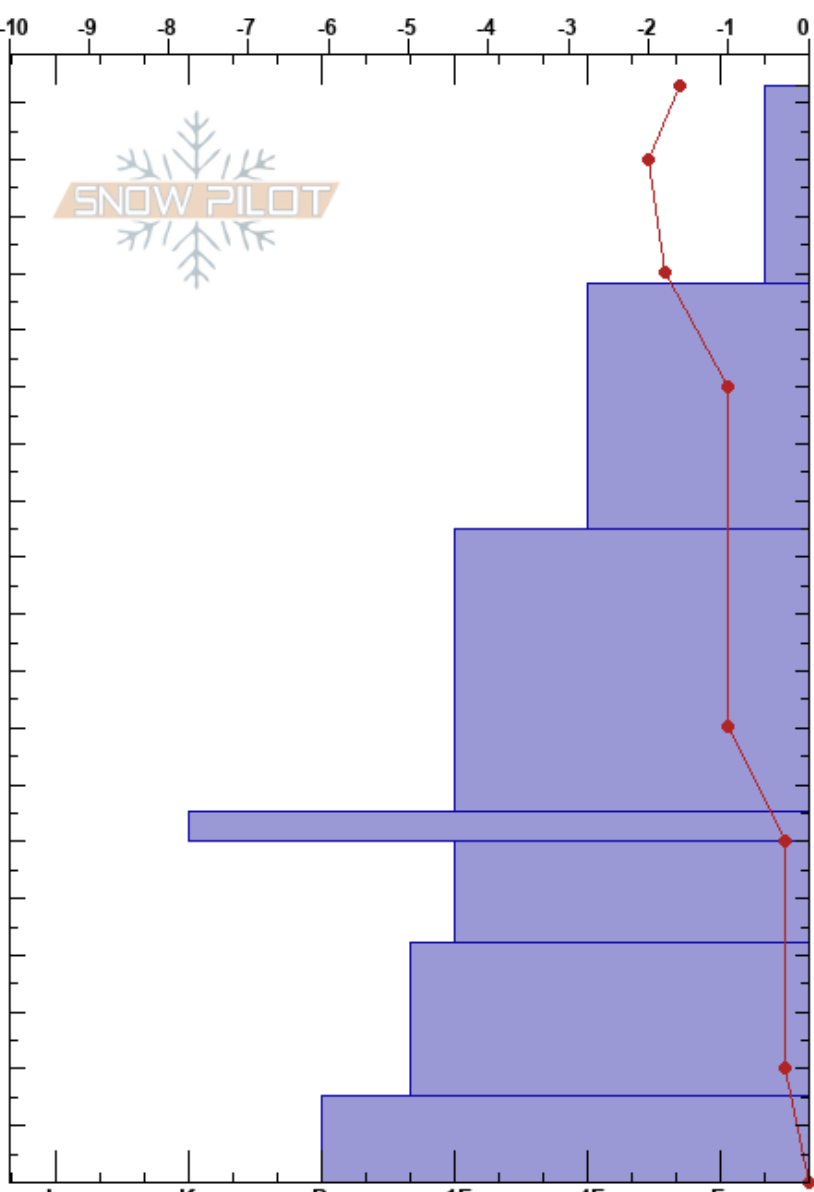

Coya Alta  
 División El Teniente Co  
 Chile  
 Elevación: 2300 m  
 Exposición: 125°

Luis Alvarez  
 06/08/2024 - 10:00  
 Coordinada: -34.07023S, -70.52628W  
 Ángulo de inclinación: 28°  
 Carga del Viento: si

Estabilidad: Poor HS:193  
 Temp. del aire: -1.3°C PF:50 65-60cm:Problematic layer  
 Cielo: FEW PS: 10  
 Precipitación: NO  
 Viento: SE Calm

Específicas: Fosa es adyacente a la avalancha: flanco; Actividad reciente de avalancha en pendientes similares

Tipo	Cristal		ρ kg/m³	Pruebas de estabilidad y notas de capa
	Tam	Humedad		
			120	
	0.1	D		
			130	
	-0.1	D		
			150	
	0.1-0.3	D		
(Λ)	0.1-0.3	D	180	
			150	
	0.1-0.3	D		
			150	
	0.1-0.3	D		

Notas: