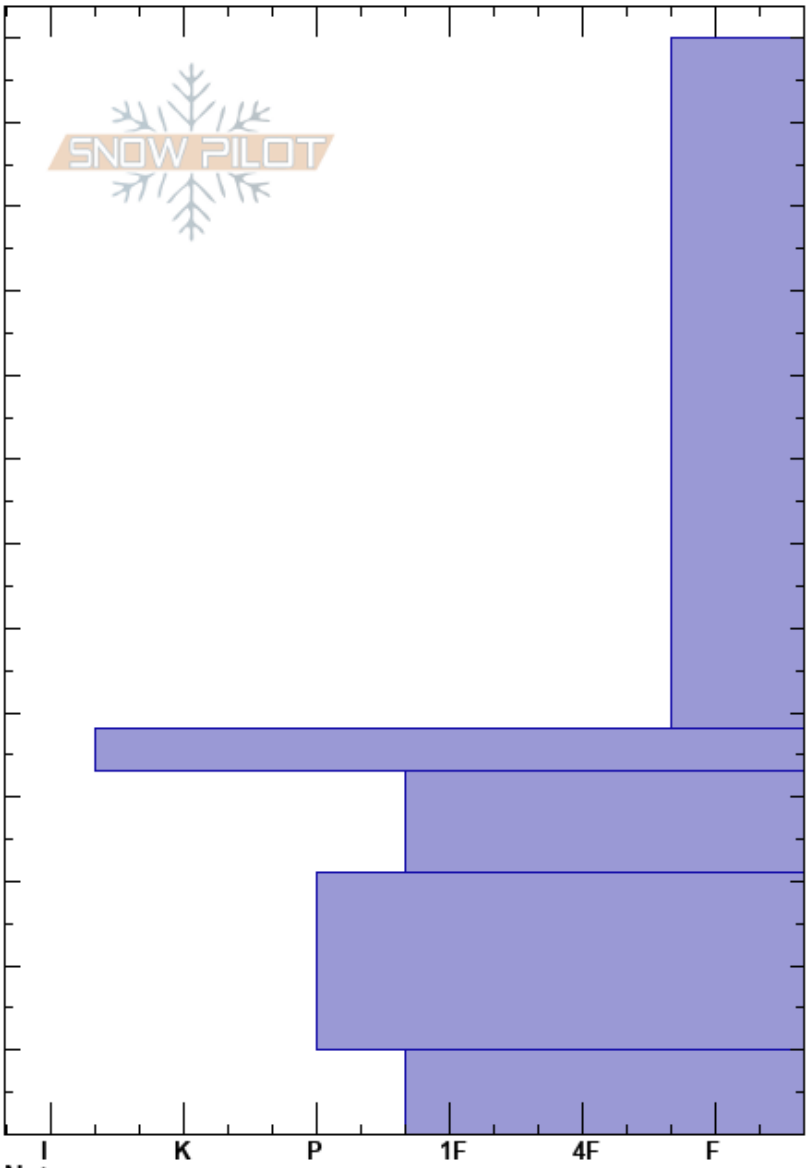

Ingreso Portal 5059  
División El Teniente Co  
Chile  
Elevación: 2350 m  
Exposición: 315°

Luis Alvarez  
06/08/2024 - 09:00  
Coordinada: -34.07450S, -70.37548W  
Ángulo de inclinación: 32°  
Carga del Viento: si

Estabilidad:  
Temp. del aire: -3°C  
Cielo: FEW  
Precipitación: NO  
Viento: SE Calm

HS:130  
PF:50  
PS:10  
Notas del capas:

Específicas: Fosa es adyacente a la avalancha: other; Actividad reciente de avalancha en diferentes pendientes