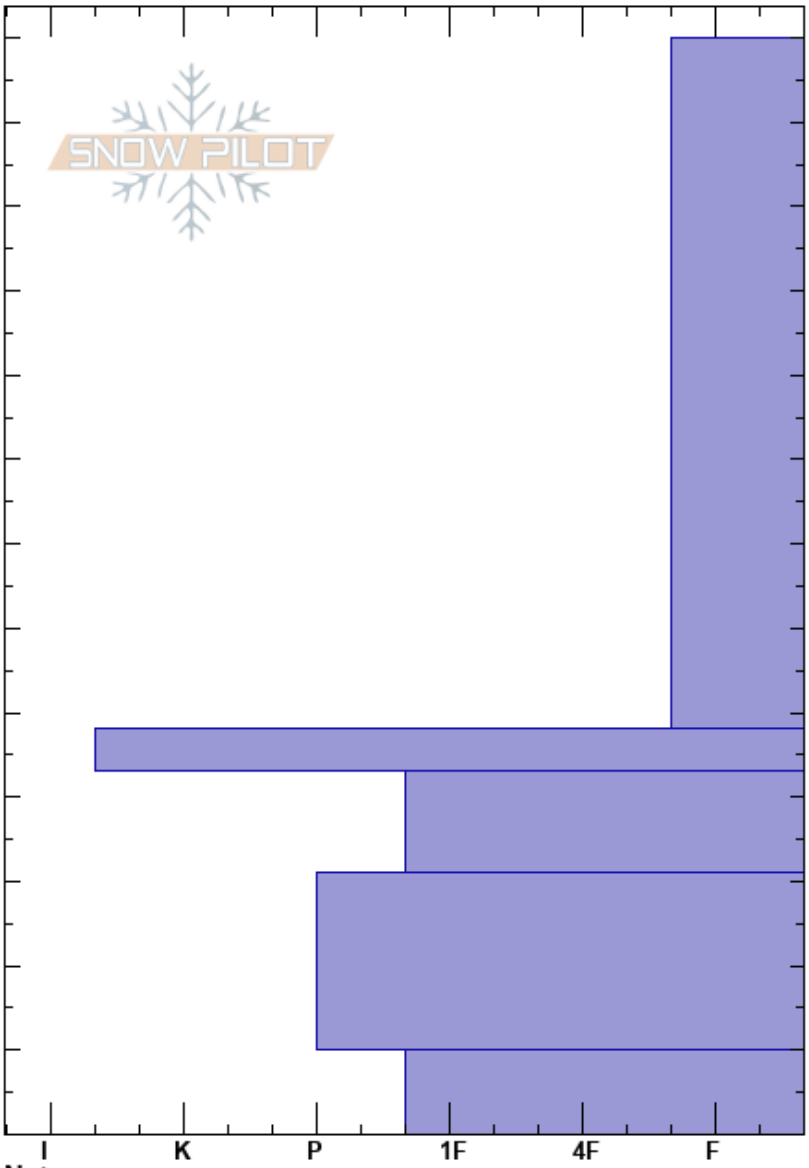

Ingreso Portal 5059
División El Teniente Co
Chile
Elevación: 2350 m
Exposición: 315°

Luis Alvarez
06/08/2024 - 09:00
Coordinada: -34.07450S, -70.37548W
Ángulo de inclinación: 32°
Carga del Viento: si

Estabilidad:
Temp. del aire: -3°C
Cielo: FEW
Precipitación: NO
Viento: SE Calm

HS:130
PF:50
PS:10
Notas del capas:

Específicas: Fosa es adyacente a la avalancha: other; Actividad reciente de avalancha en diferentes pendientes

Cristal		ρ		Pruebas de estabilidad y notas de capa
Tipo	Tam	Humedad	kg/m³	
			120	
	0.1	D		