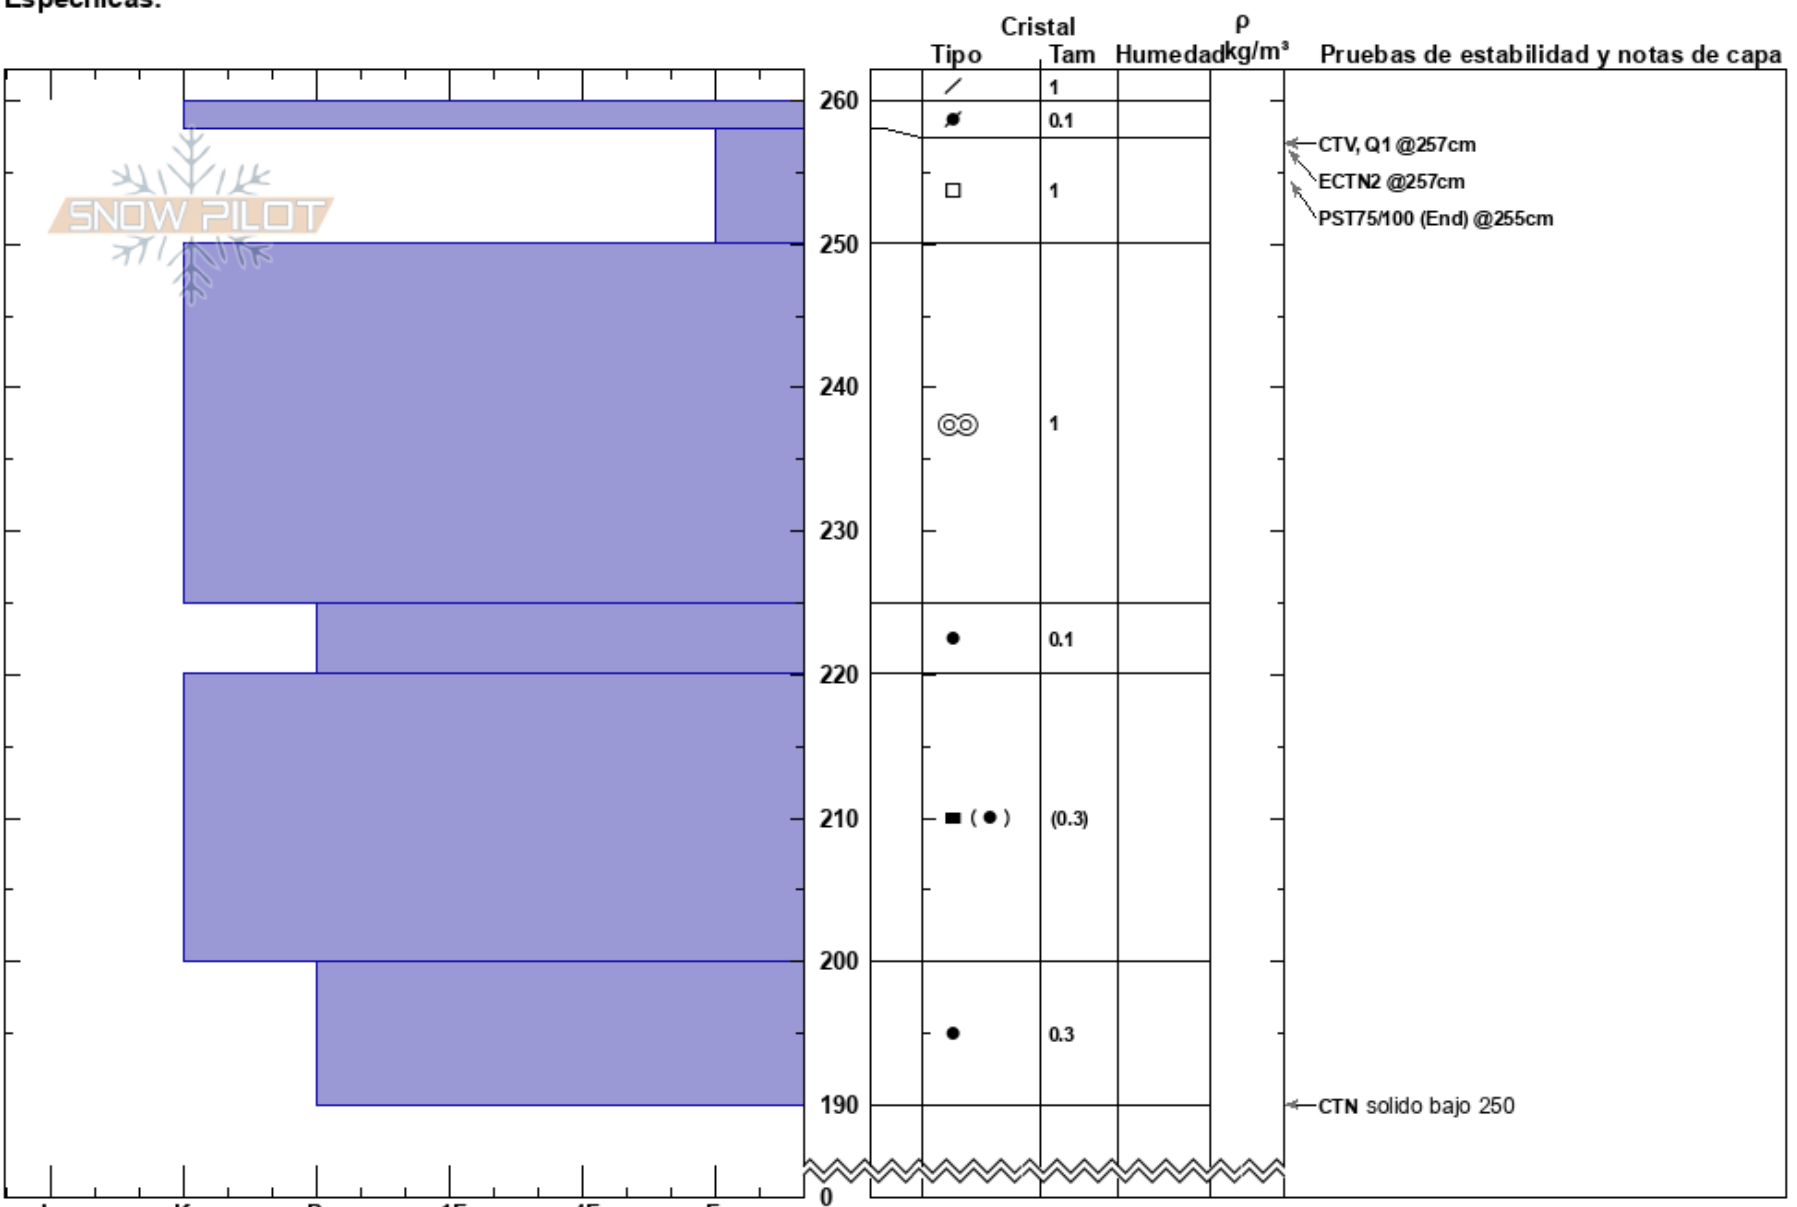

Chalet
 Baguales
 Argentina
 Elevación: 1760 m
 Exposición:
 Específicas:

Marisa Santos
 18/08/2024 - 11:00
 Coordinada: -41.51000S, -71.31400W
 Ángulo de inclinación: 0°
 Carga del Viento:

Estabilidad:
 Temp. del aire: -6°C
 Cielo: OVC
 Precipitación: S-1
 Viento: E Brisa leve

HS:260
 PF:3
 258-250cm:Problematic layer

Notas del capas:

Notas: