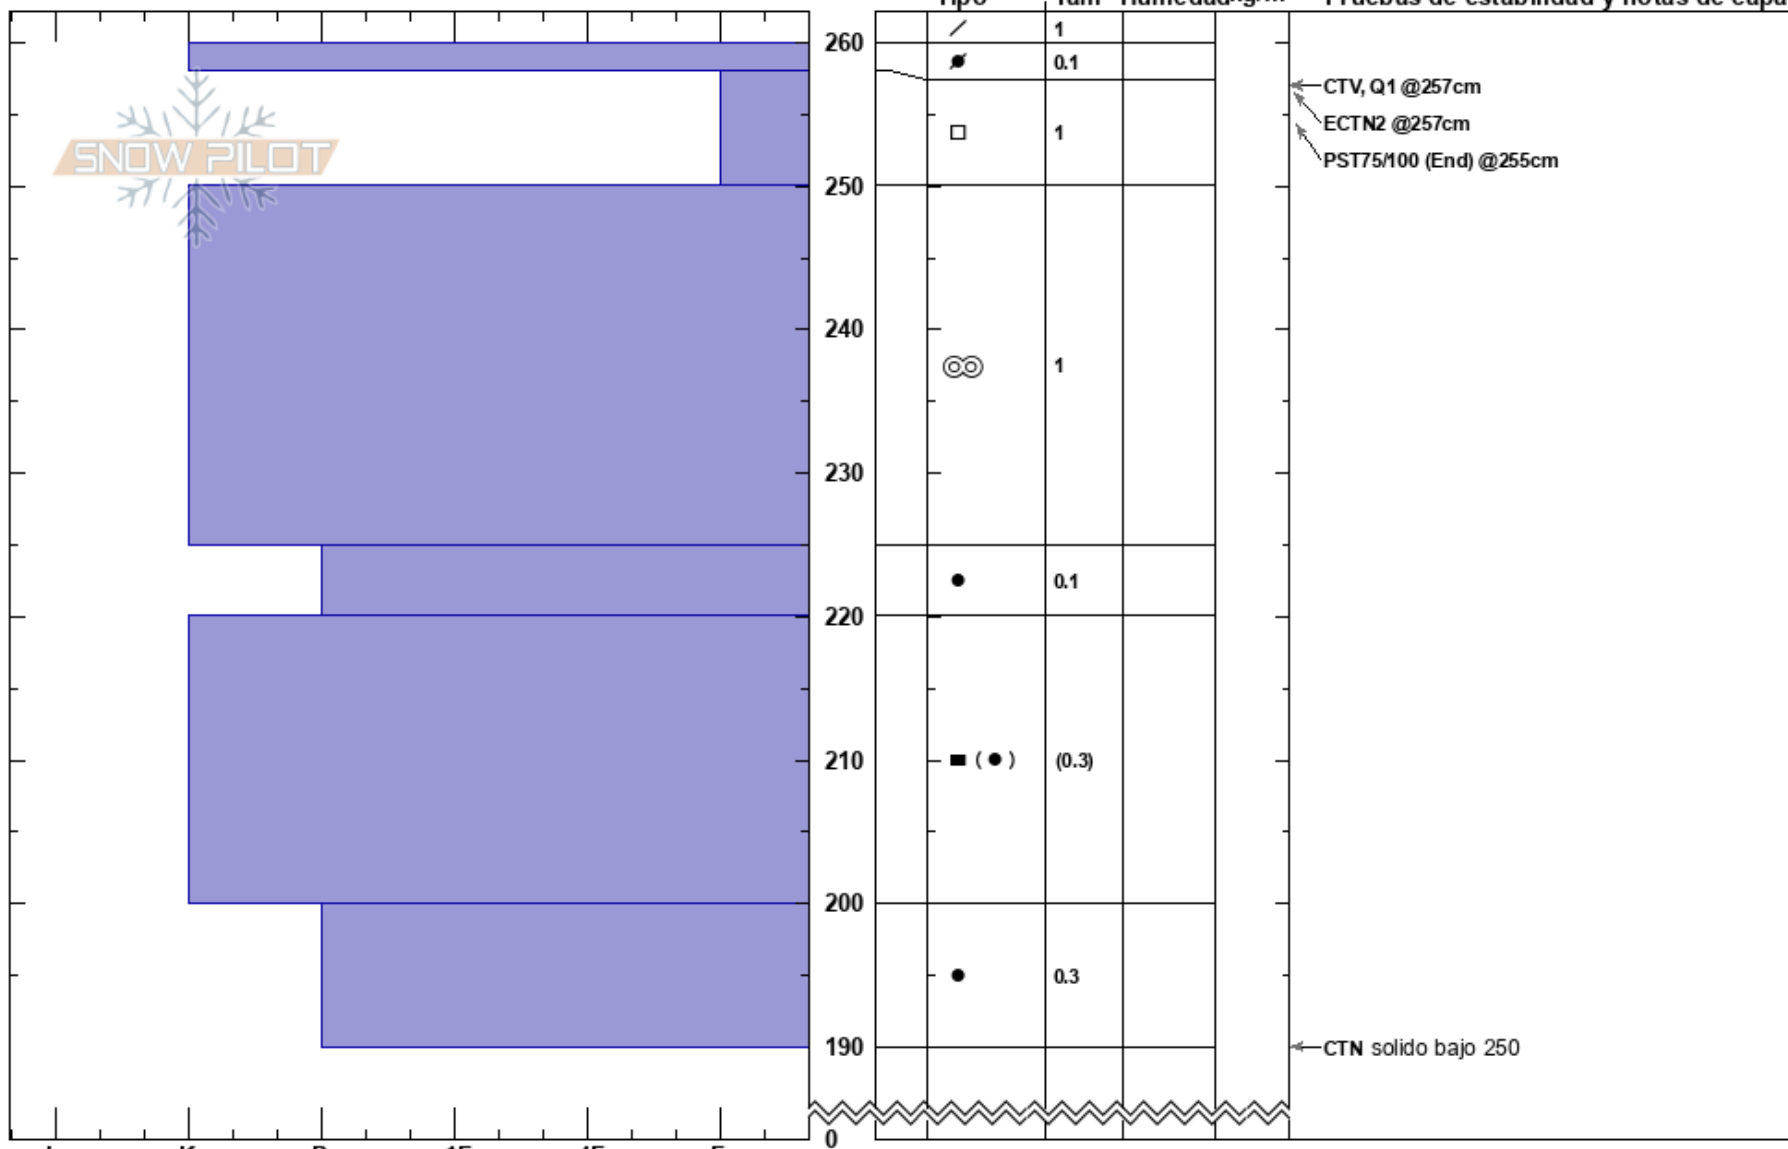

Chalet
 Baguales
 Argentina
 Elevación: 1760 m
 Exposición:
 Específicas:

Marisa Santos
 18/08/2024 - 11:00
 Coordinada: -41.51000S, -71.31400W
 Ángulo de inclinación: 0°
 Carga del Viento:

Estabilidad:
 Temp. del aire: -6°C
 Cielo: OVC
 Precipitación: S-1
 Viento: E Brisa leve

HS:260
 PF:3
 258-250cm:Problematic layer

Pruebas de estabilidad y notas de capa

Notas: