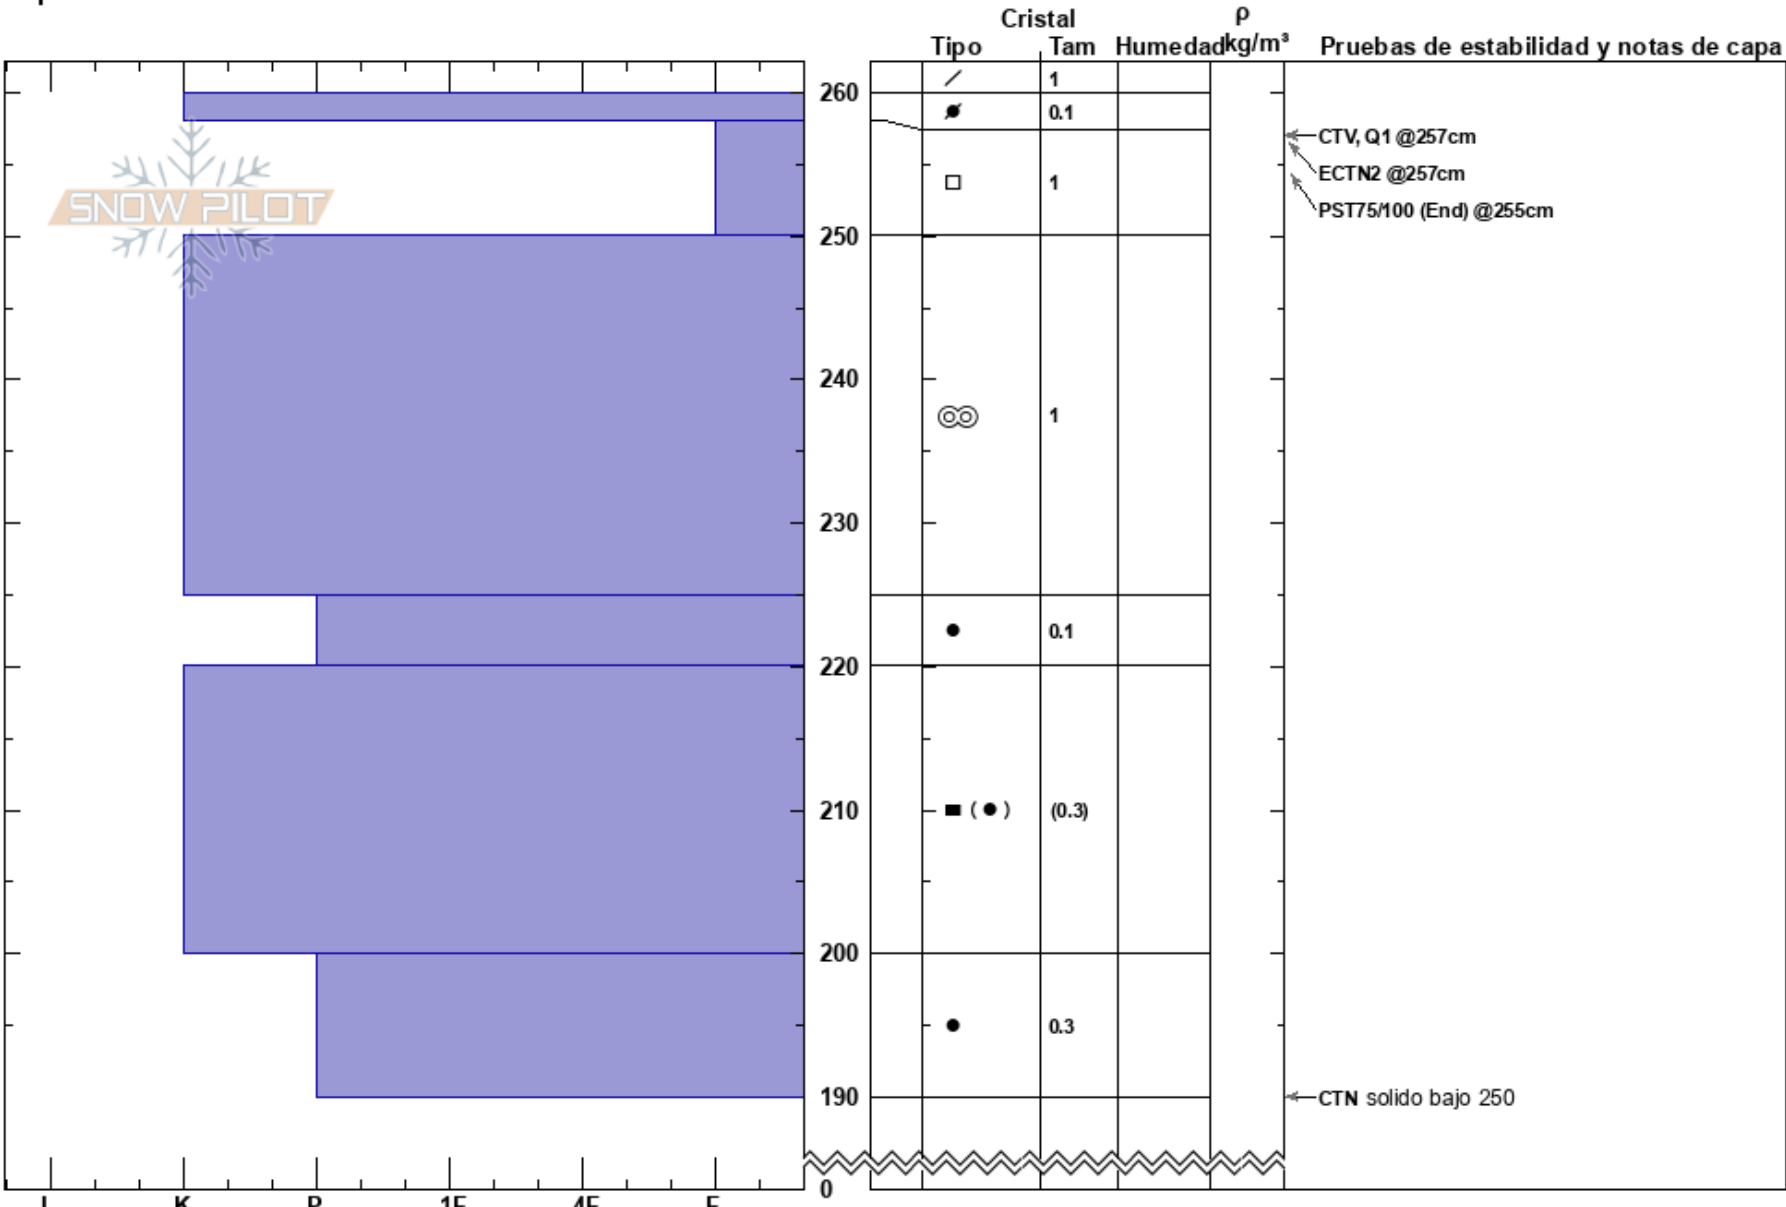

Chalet  
 Baguales  
 Argentina  
 Elevación: 1760 m  
 Exposición:  
 Específicas:

Marisa Santos  
 18/08/2024 - 11:00  
 Coordinada: -41.51000S, -71.31400W  
 Ángulo de inclinación: 0°  
 Carga del Viento:

Estabilidad:  
 Temp. del aire: -6°C  
 Cielo: OVC  
 Precipitación: S-1  
 Viento: E Brisa leve

HS:260  
 PF:3  
 258-250cm:Problematic layer

Notas del capas:

Notas: