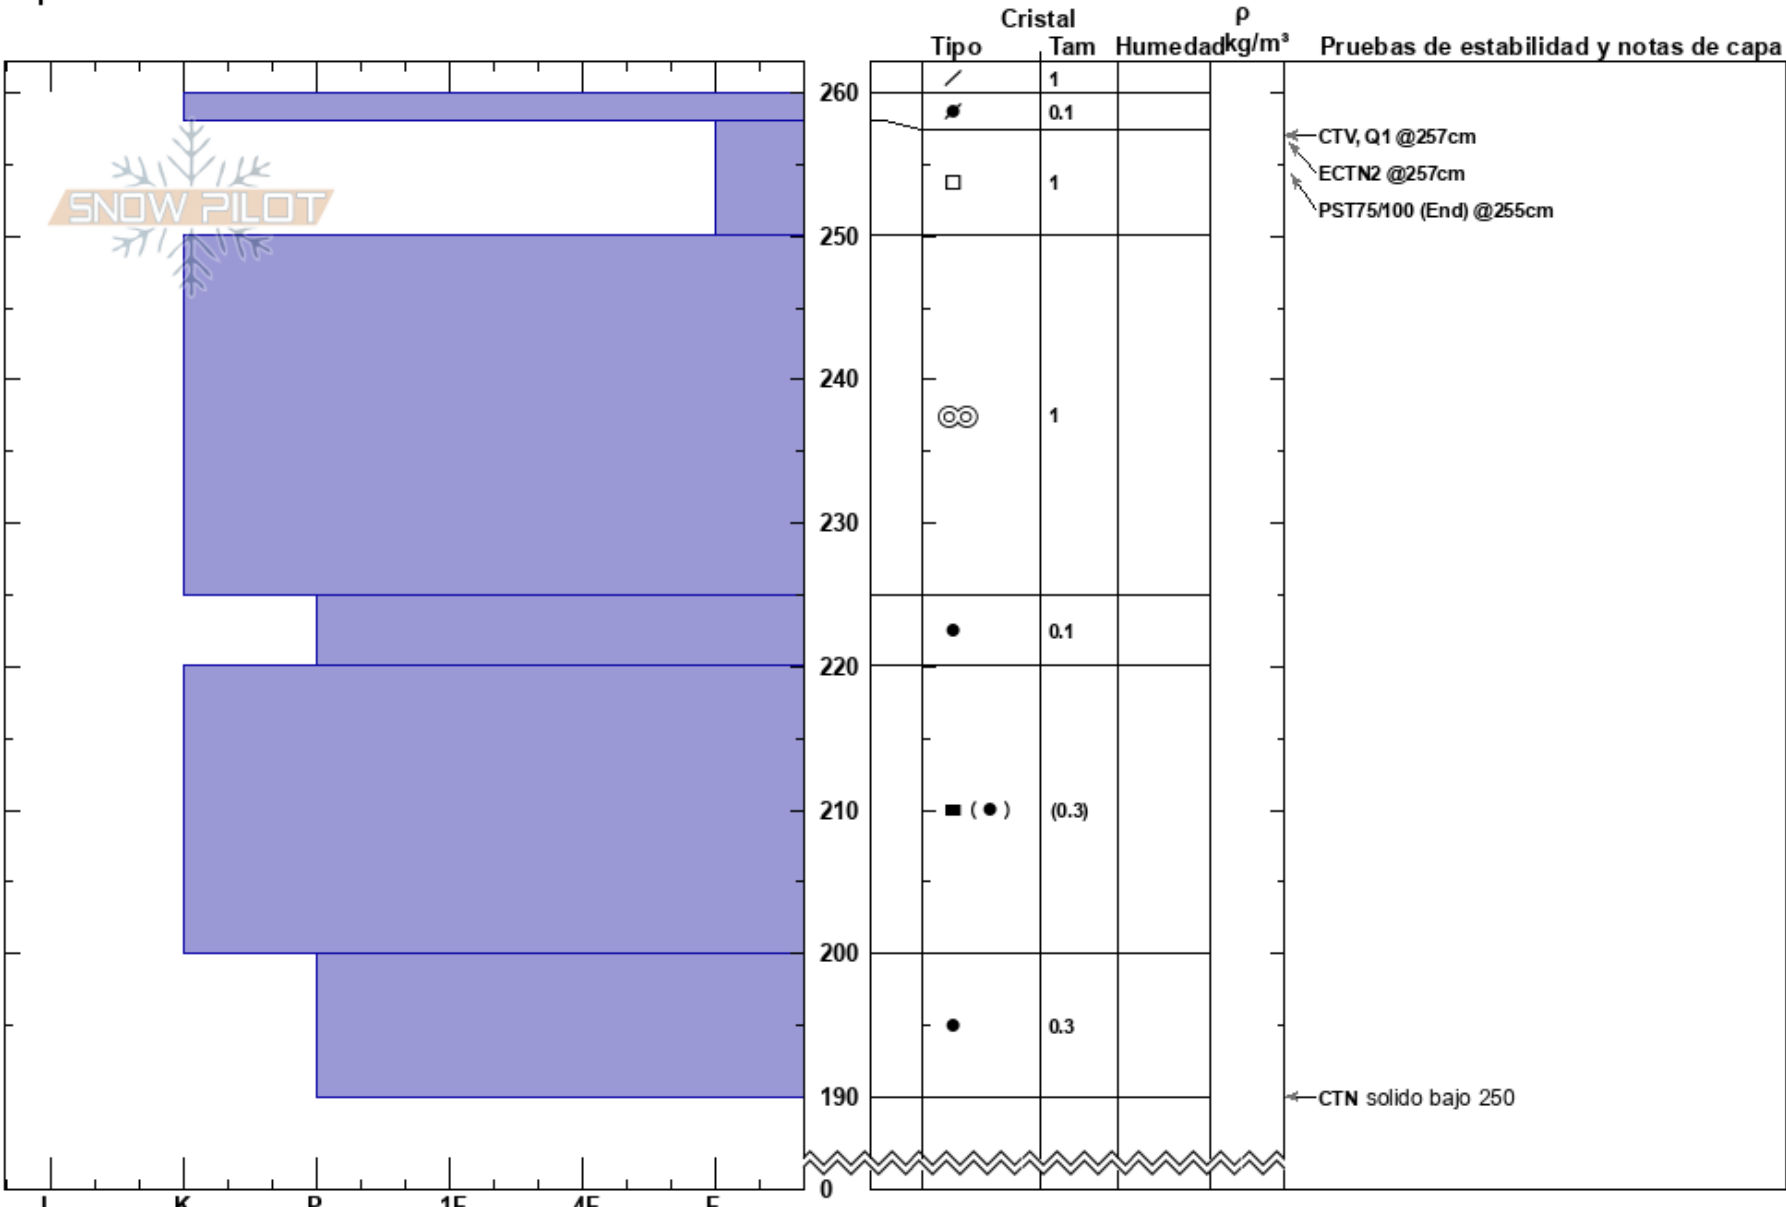

Chalet
 Baguales
 Argentina
 Elevación: 1760 m
 Exposición:
 Específicas:

Marisa Santos
 18/08/2024 - 11:00
 Coordinada: -41.51000S, -71.31400W
 Ángulo de inclinación: 0°
 Carga del Viento:

Estabilidad:
 Temp. del aire: -6°C
 Cielo: OVC
 Precipitación: S-1
 Viento: E Brisa leve

HS:260
 PF:3
 258-250cm:Problematic layer

Notas del capas:

Notas: