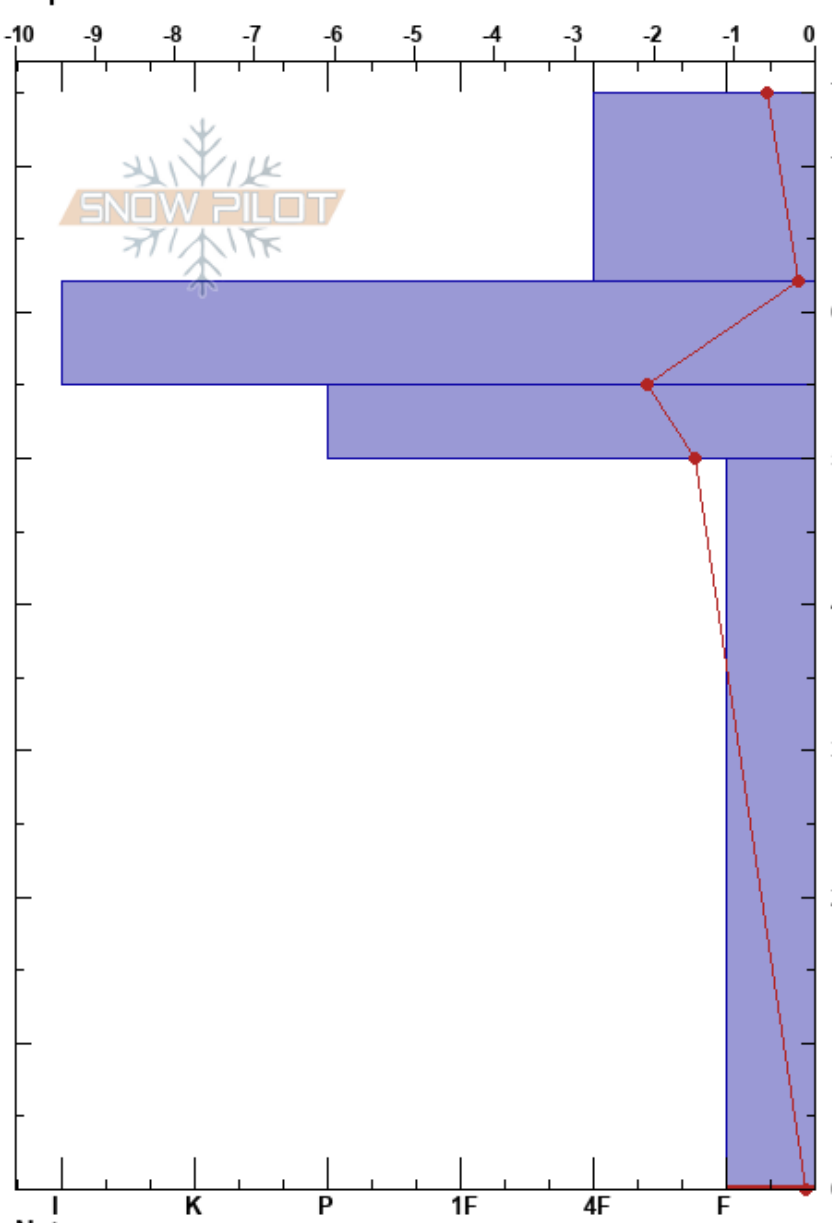

portezuelo del Mondaca
 San Juan
 Argentina
 Elevación: 3410 m
 Exposición: W
 Específicas:

Gaston Riollo
 16/08/2024 - 11:55
 Coordinada: -31.46063S, -70.18343W
 Ángulo de inclinación: 30°
 Carga del Viento:

Estabilidad:
 Temp. del aire:
 Cielo: BKN
 Precipitación: NO
 Viento: W Calm

HS:75
 PF:20 50-0cm: Problematic layer
 PS: 10

Notas del capas:

Tipo	Cristal		ρ kg/m ³	Pruebas de estabilidad y notas de capa
	Tam	Humedad		
●	-0.5	D		← CTV, PC @70cm
● (□)	2	D		
□ (^)	1	D		