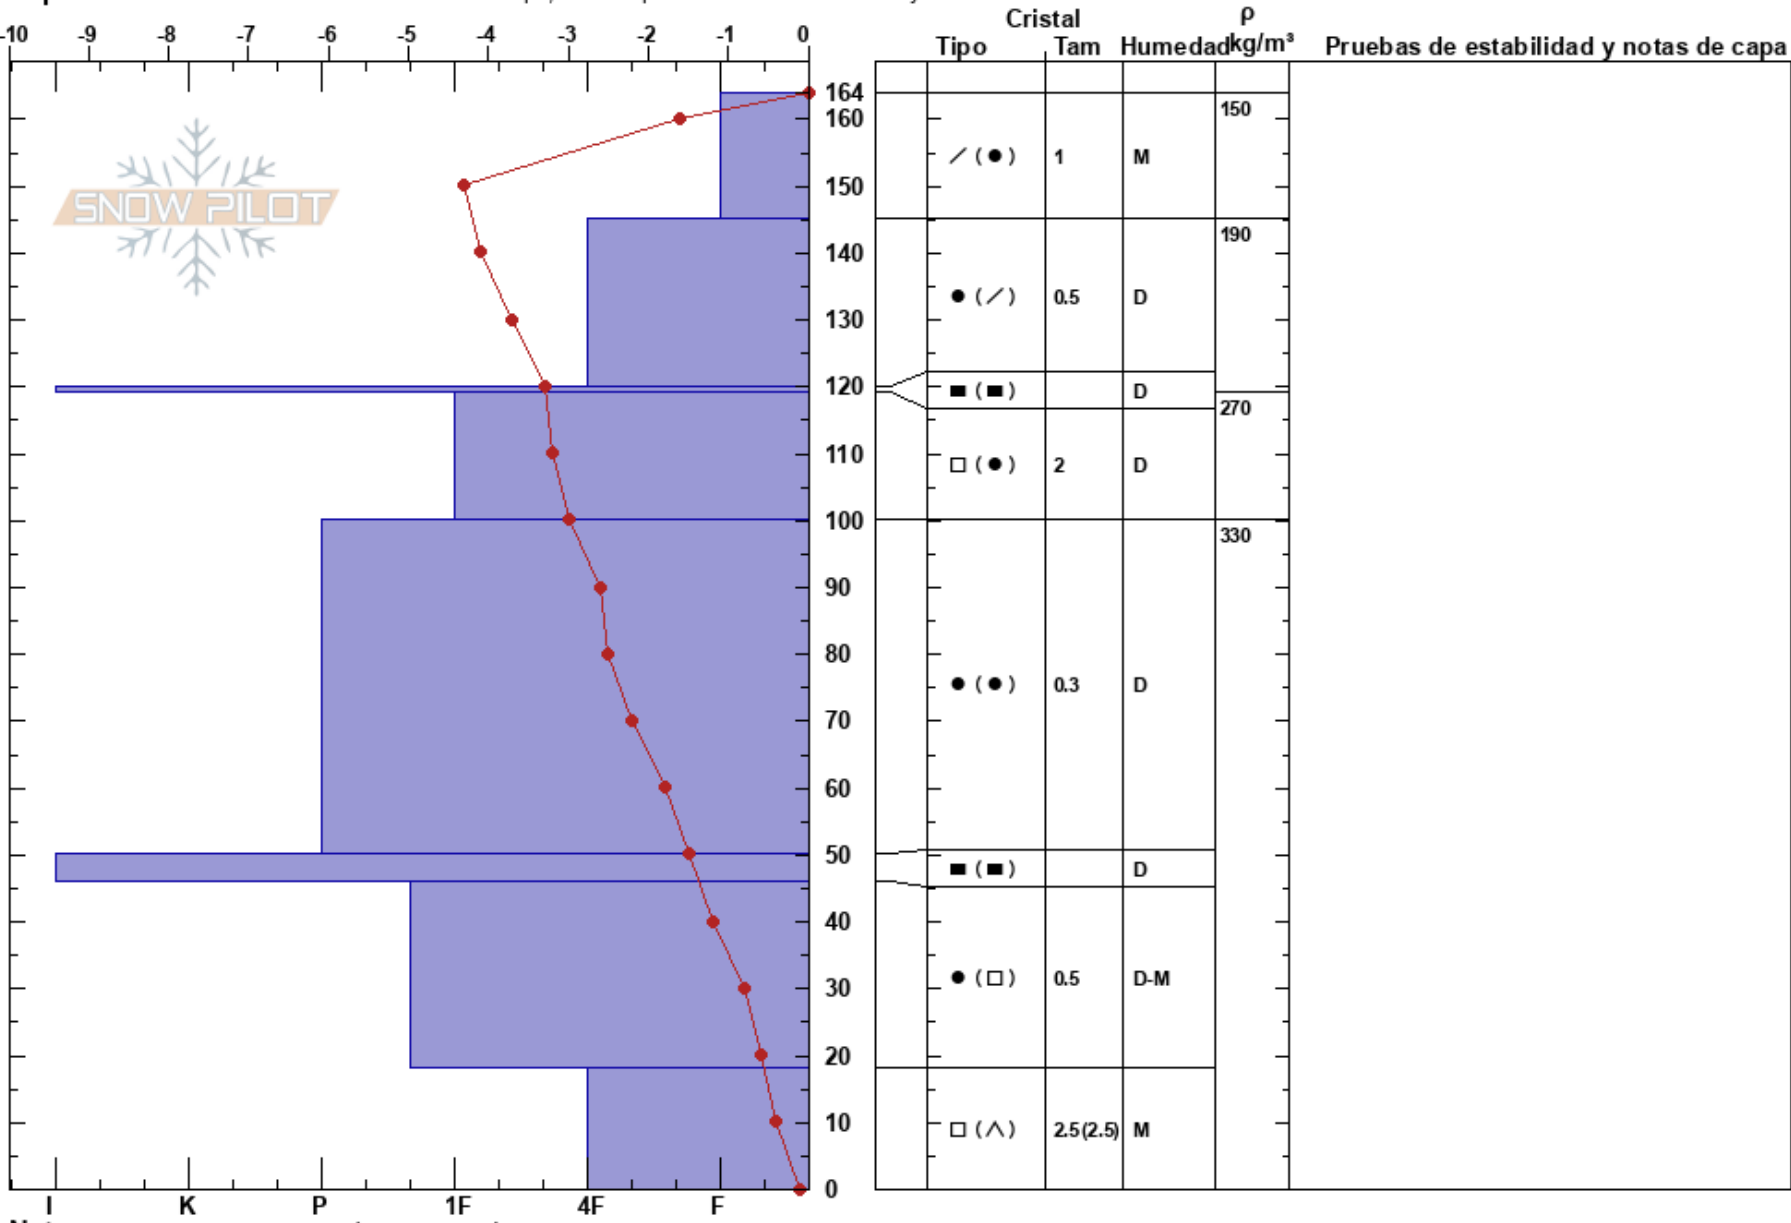

Valle Nevado, M Carpet
 Andes
 Chile
 Elevación: 3027 m
 Exposición: SE
 Específicas: Fosa cavada en un estación de esquí; Pit es representante de backcountry

Sergio Vega
 13/08/2024 - 11:30
 Coordinada: -33.35318S, -70.24671W
 Ángulo de inclinación: 27°
 Carga del Viento: no

Estabilidad:
 Temp. del aire: 9°C
 Cielo: CLR
 Precipitación: NO
 Viento: Calm
 HS:164
 Notas del capas:

Notas: Perfil realizado tras tres días de anticiclón.