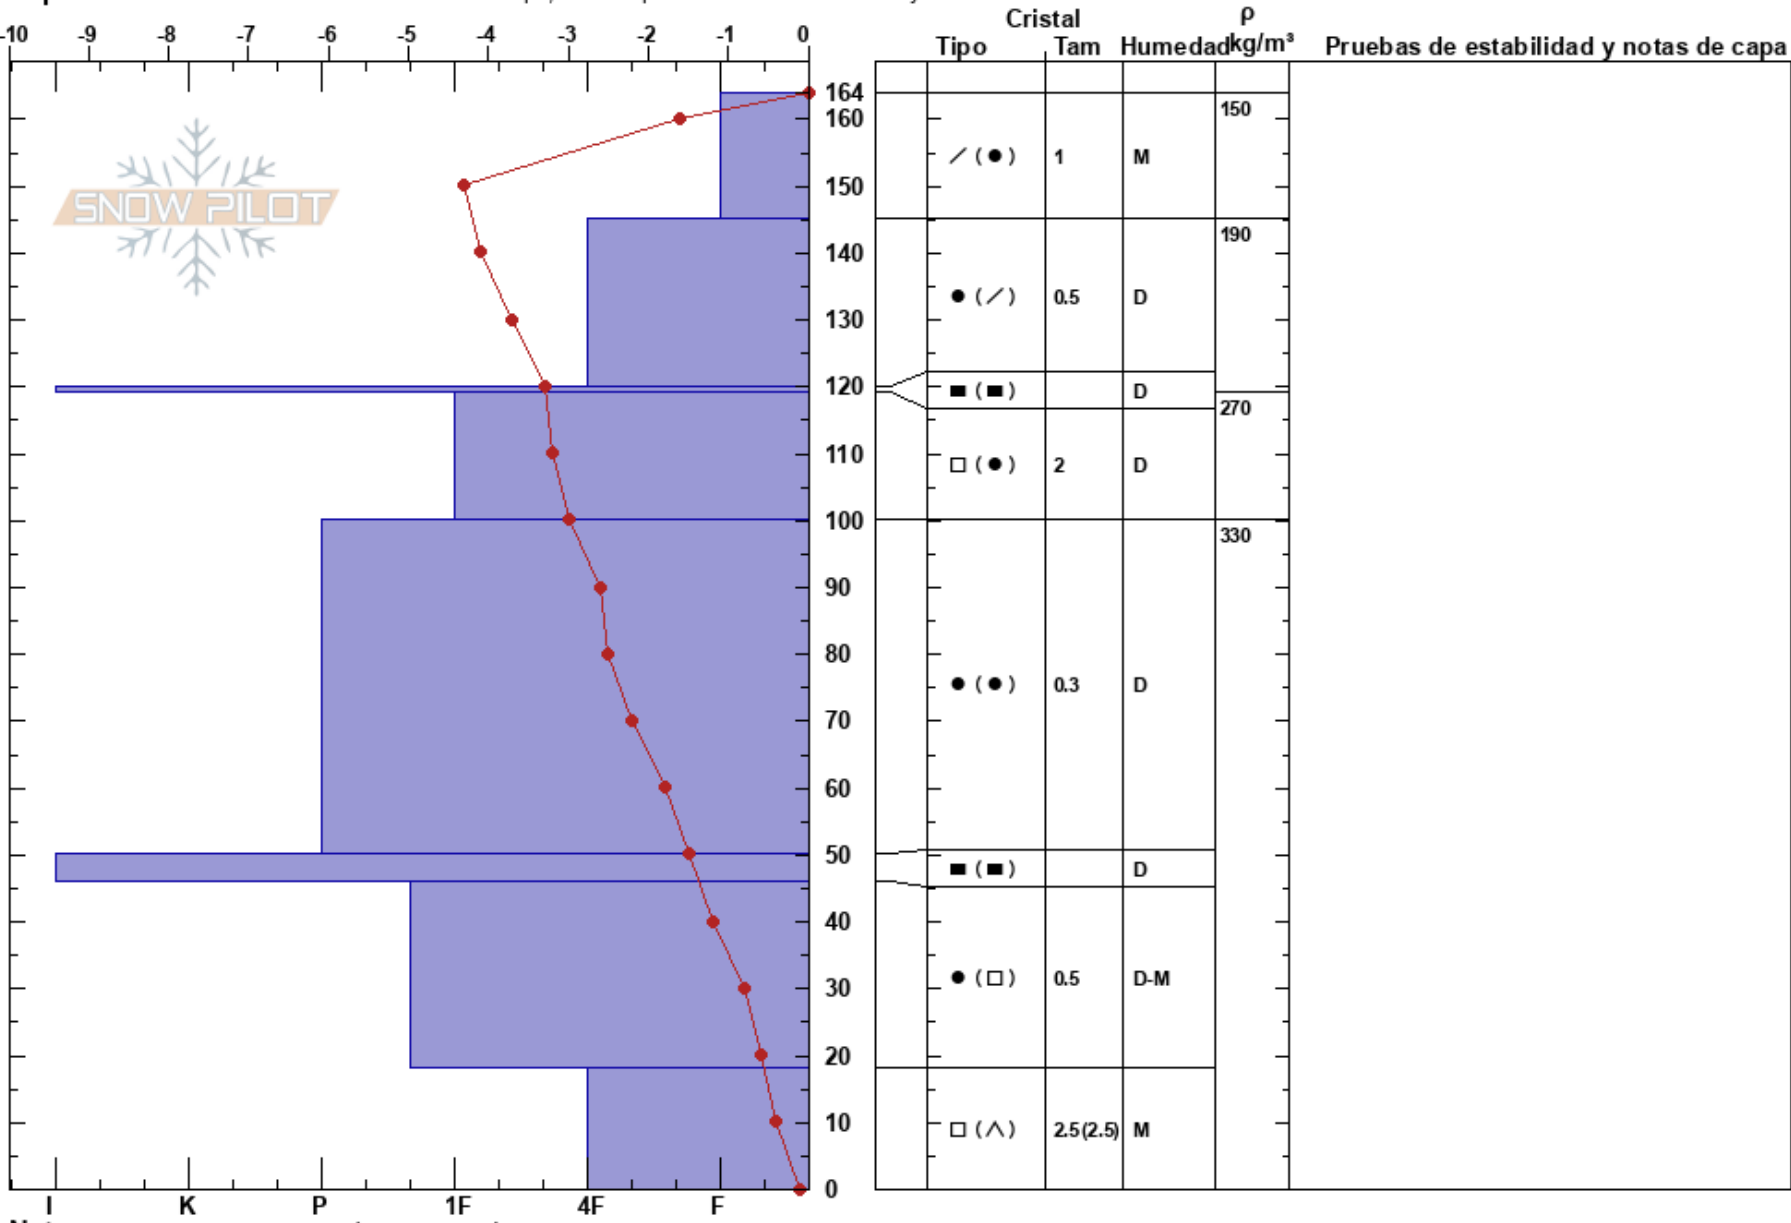

Valle Nevado, M Carpet
 Andes
 Chile
 Elevación: 3027 m
 Exposición: SE
 Específicas: Fosa cavada en un estación de esquí; Pit es representante de backcountry

Sergio Vega
 13/08/2024 - 11:30
 Coordinada: -33.35318S, -70.24671W
 Ángulo de inclinación: 27°
 Carga del Viento: no

Estabilidad:
 Temp. del aire: 9°C
 Cielo: CLR
 Precipitación: NO
 Viento: Calm
 HS:164 Notas del capas:

Notas: Perfil realizado tras tres días de anticiclón.