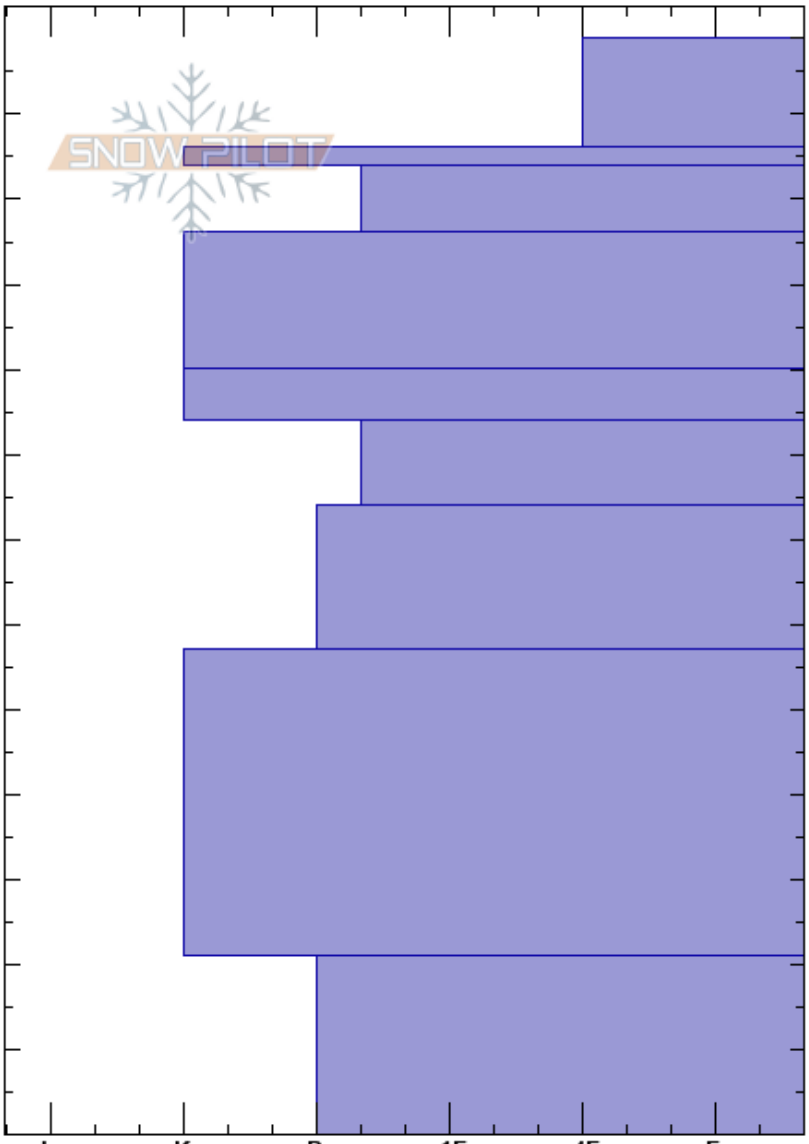

punto 1 sur
 Baguales
 Argentina
 Elevación: 1790 m
 Exposición: S
 Específicas:

Baguales baguales
 13/08/2024 - 12:00
 Coordinada: -41.51400S, -71.30400W
 Ángulo de inclinación: 20°
 Carga del Viento: no

Estabilidad:
 Temp. del aire: 4°C
 Cielo: OVC
 Precipitación: NO
 Viento: Calm

HS:129
 PF:10
 Notas del capas:

Cristal	ρ		Pruebas de estabilidad y notas de capa
	Tipo	Tam	
○	0.5-1		
⊙	1		
○	0.5		
⊙	2		
⊙	1		
●	0.5		
●	0.5		
●	0.3		
⊕	2-3		