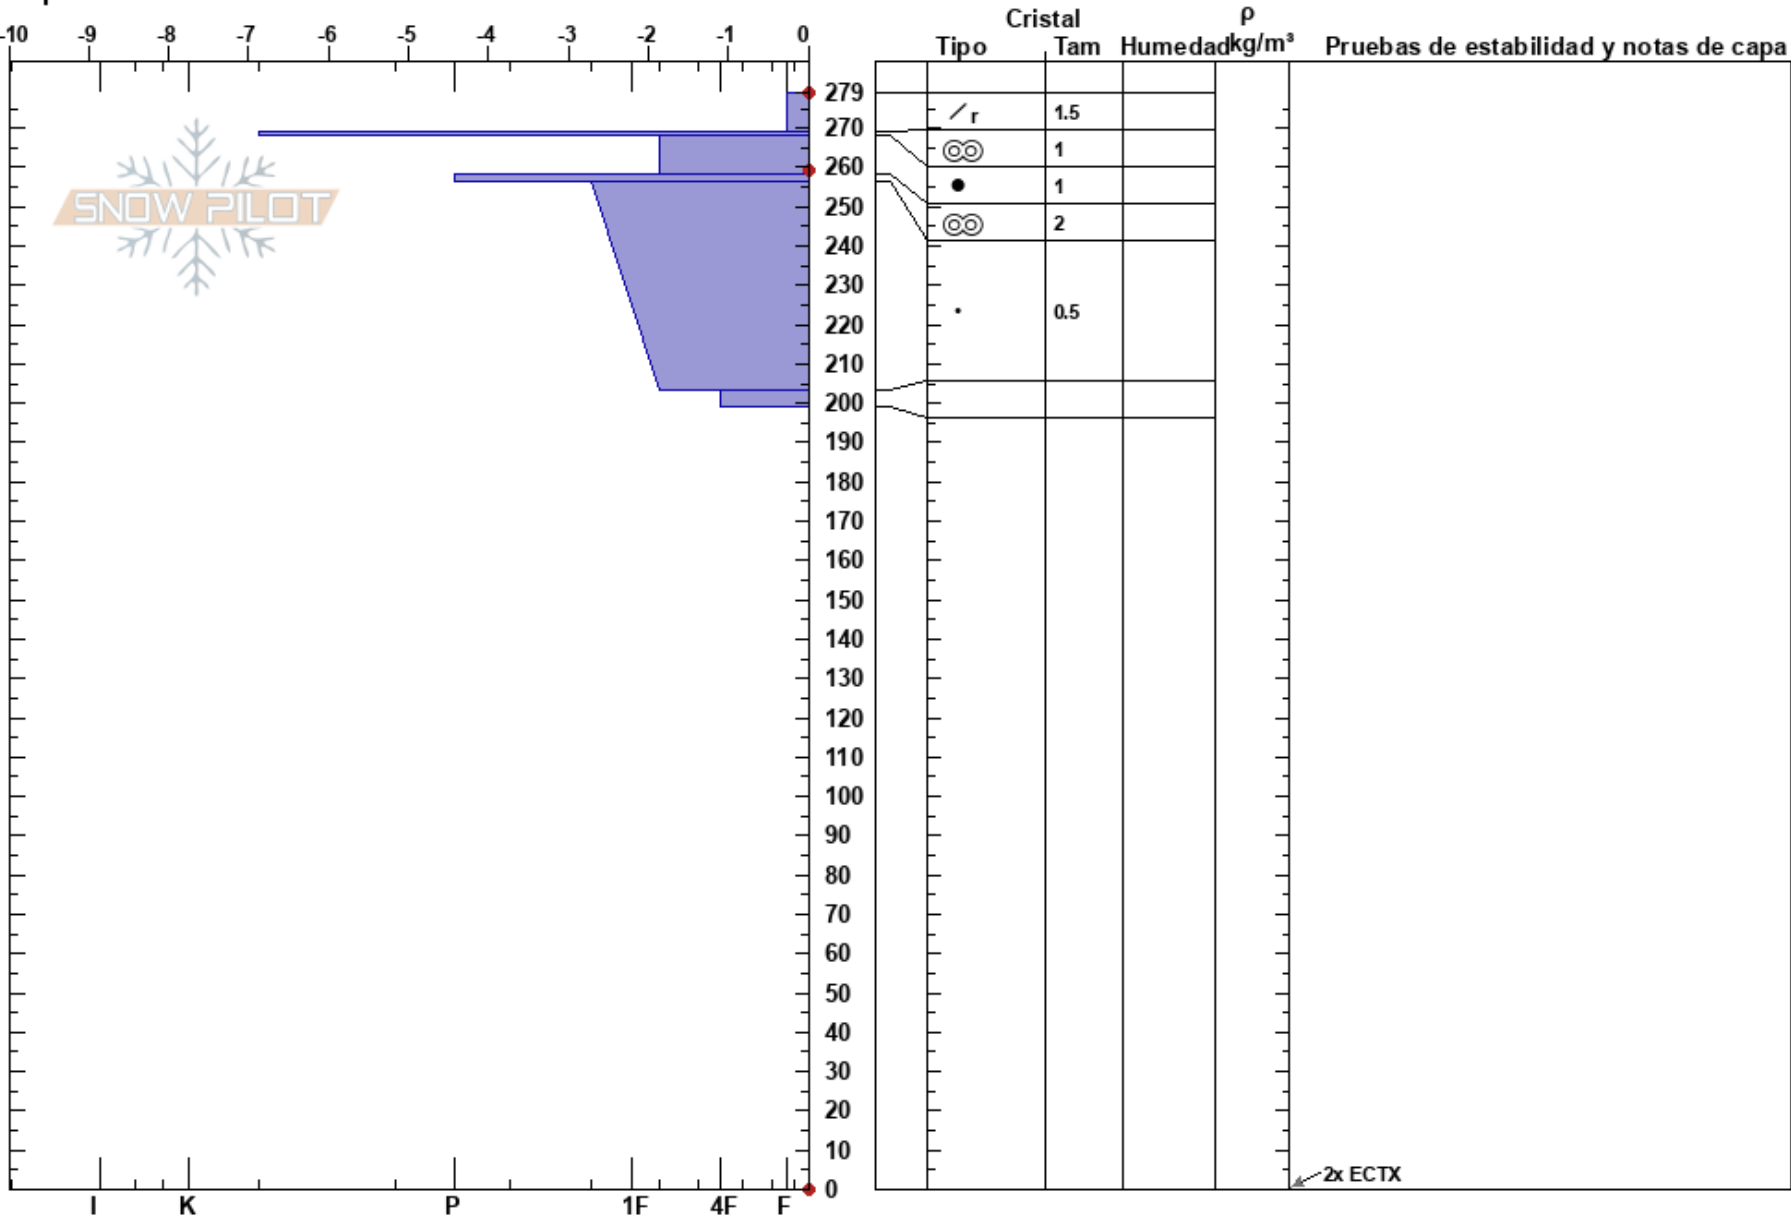

sobre azul corralco
 Volcán Lonquimay
 Chile
 Elevación: 1640 m
 Exposición: 180°
 Específicas:

Gaspar Navarrete
 06/08/2024 - 15:00
 Coordinada:
 Ángulo de inclinación: 26°
 Carga del Viento: no

Estabilidad:
 Temp. del aire: -1°C
 Cielo: SCT
 Precipitación: NO
 Viento: W Calm

HS:279
 PF:20 203-199cm:Problematic layer
 PS:4

Notas del capas:

Notas: