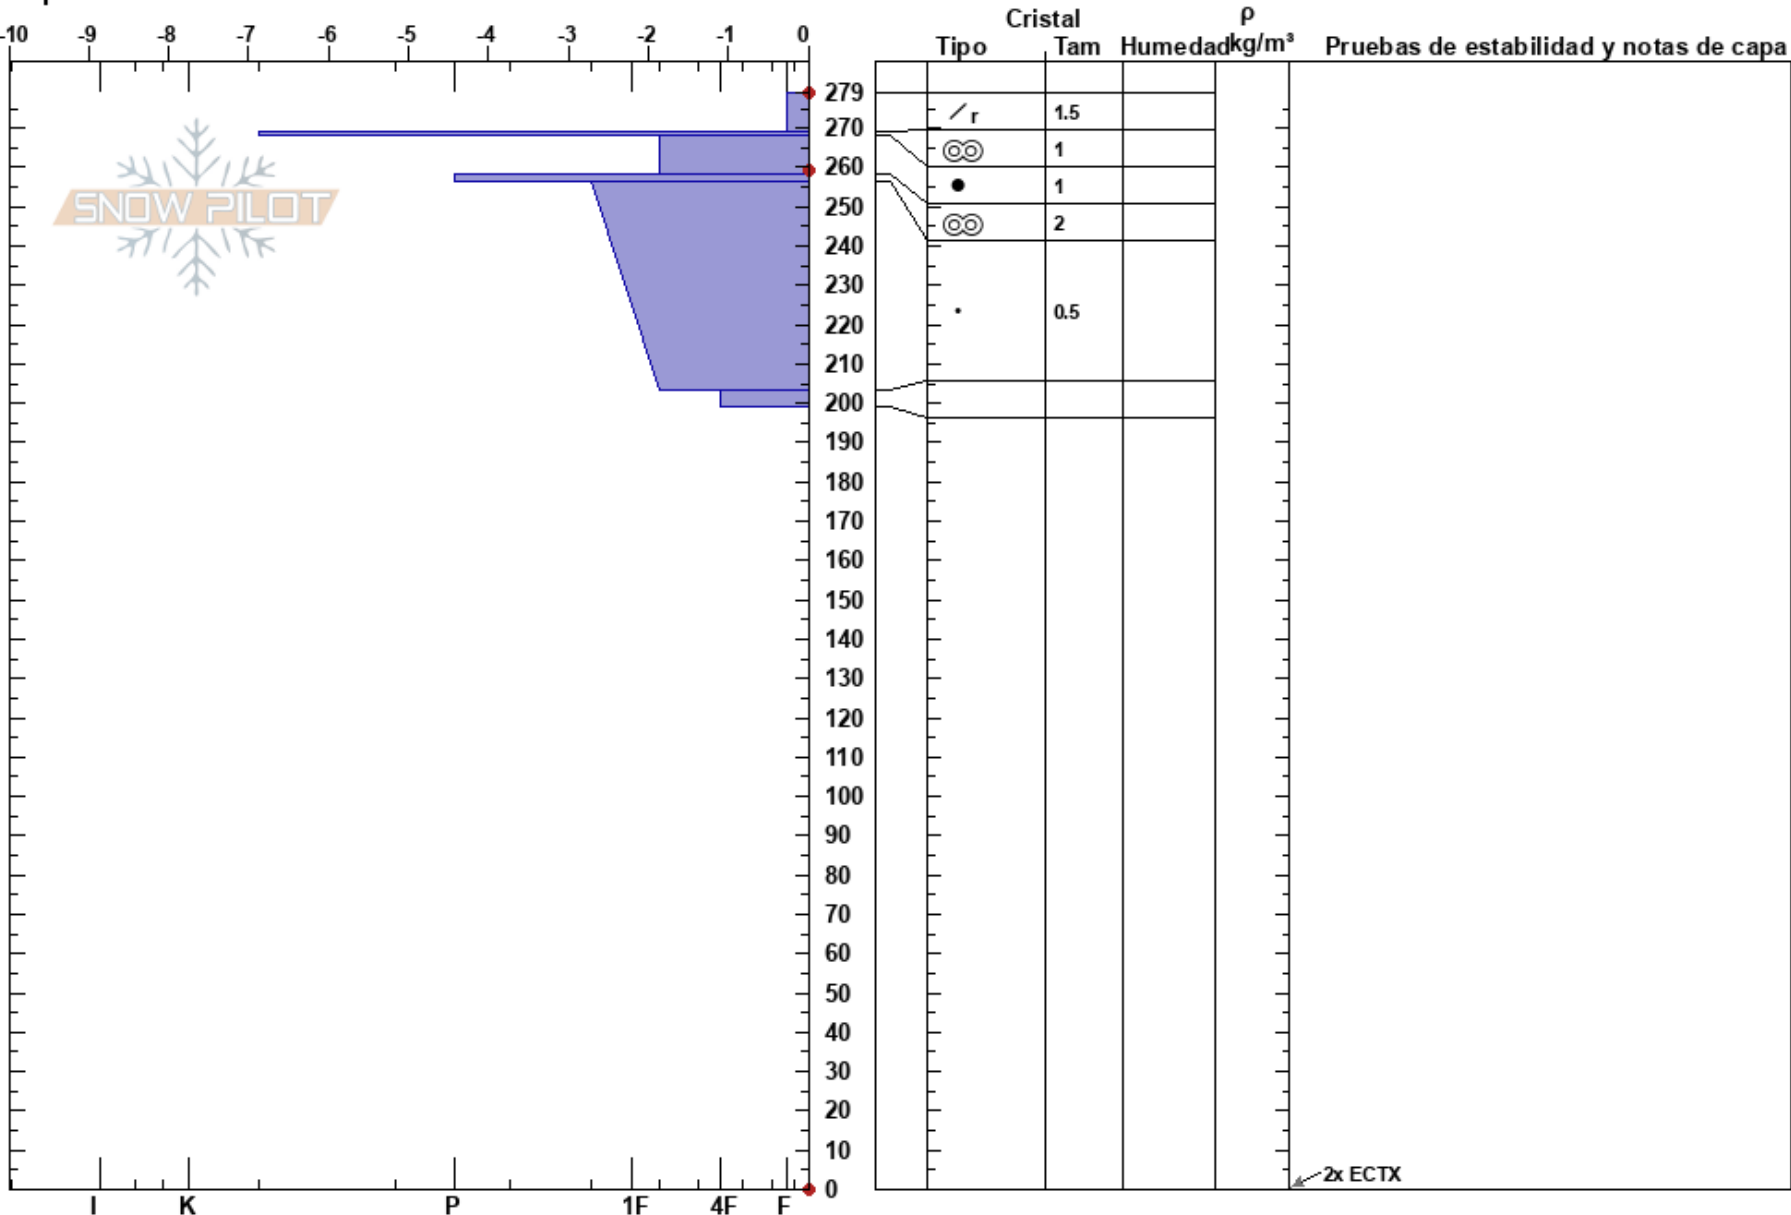

sobre azul corralco
 Volcán Lonquimay
 Chile
 Elevación: 1640 m
 Exposición: 180°
 Específicas:

Gaspar Navarrete
 06/08/2024 - 15:00
 Coordinada:
 Ángulo de inclinación: 26°
 Carga del Viento: no

Estabilidad:
 Temp. del aire: -1°C
 Cielo: SCT
 Precipitación: NO
 Viento: W Calm

HS:279
 PF:20 203-199cm:Problematic layer
 PS:4

Notas del capas:

Notas: