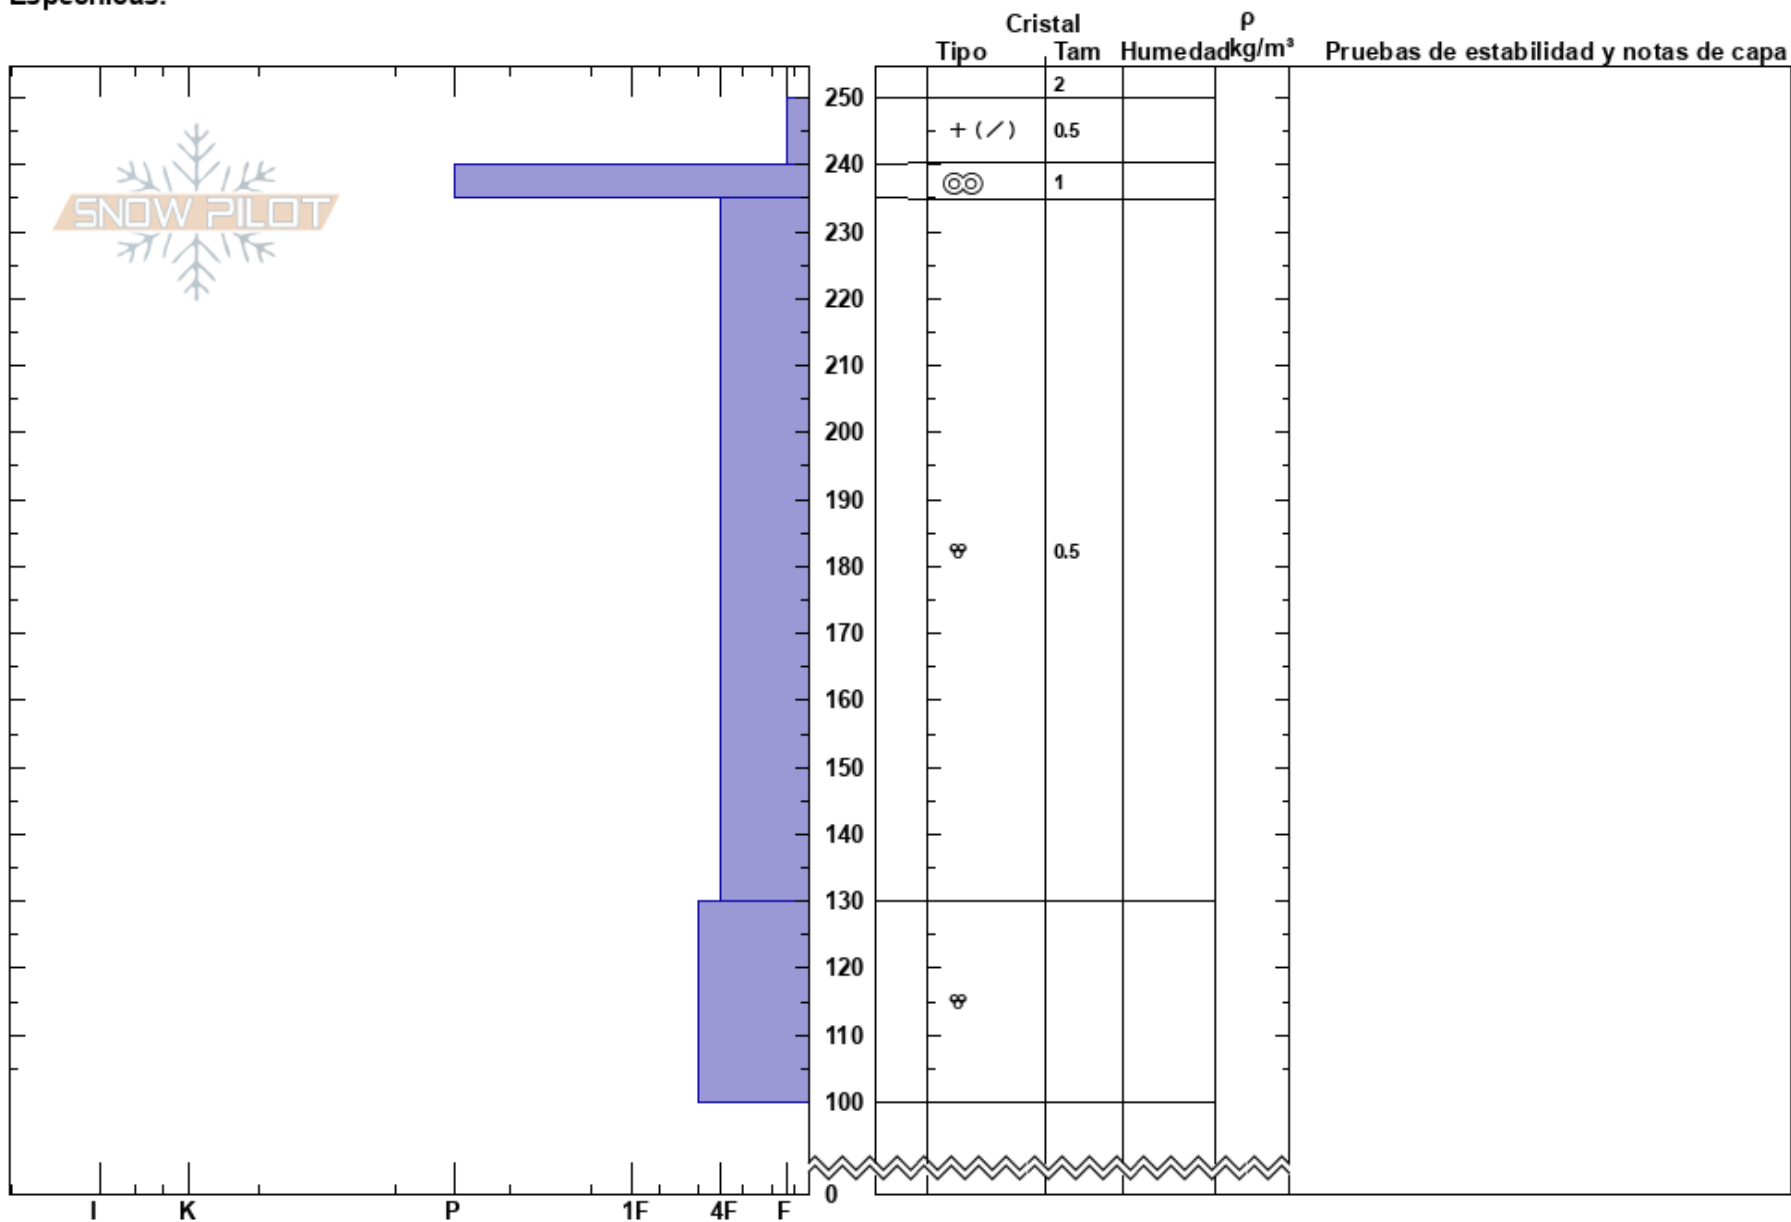

Sobre azul  
Volcán Lonquimay  
Chile  
Elevación: 1681 m  
Exposición: S  
Específicas:

Christian Berger  
07/08/2024 - 20:00  
Coordinada:  
Ángulo de inclinación: 34°  
Carga del Viento: no

Estabilidad:  
Temp. del aire: -1°C  
Cielo: CLR  
Precipitación: NO  
Viento: SE Brisa leve

HS:250  
PF:45  
PS:3  
Notas del capas:

Notas: