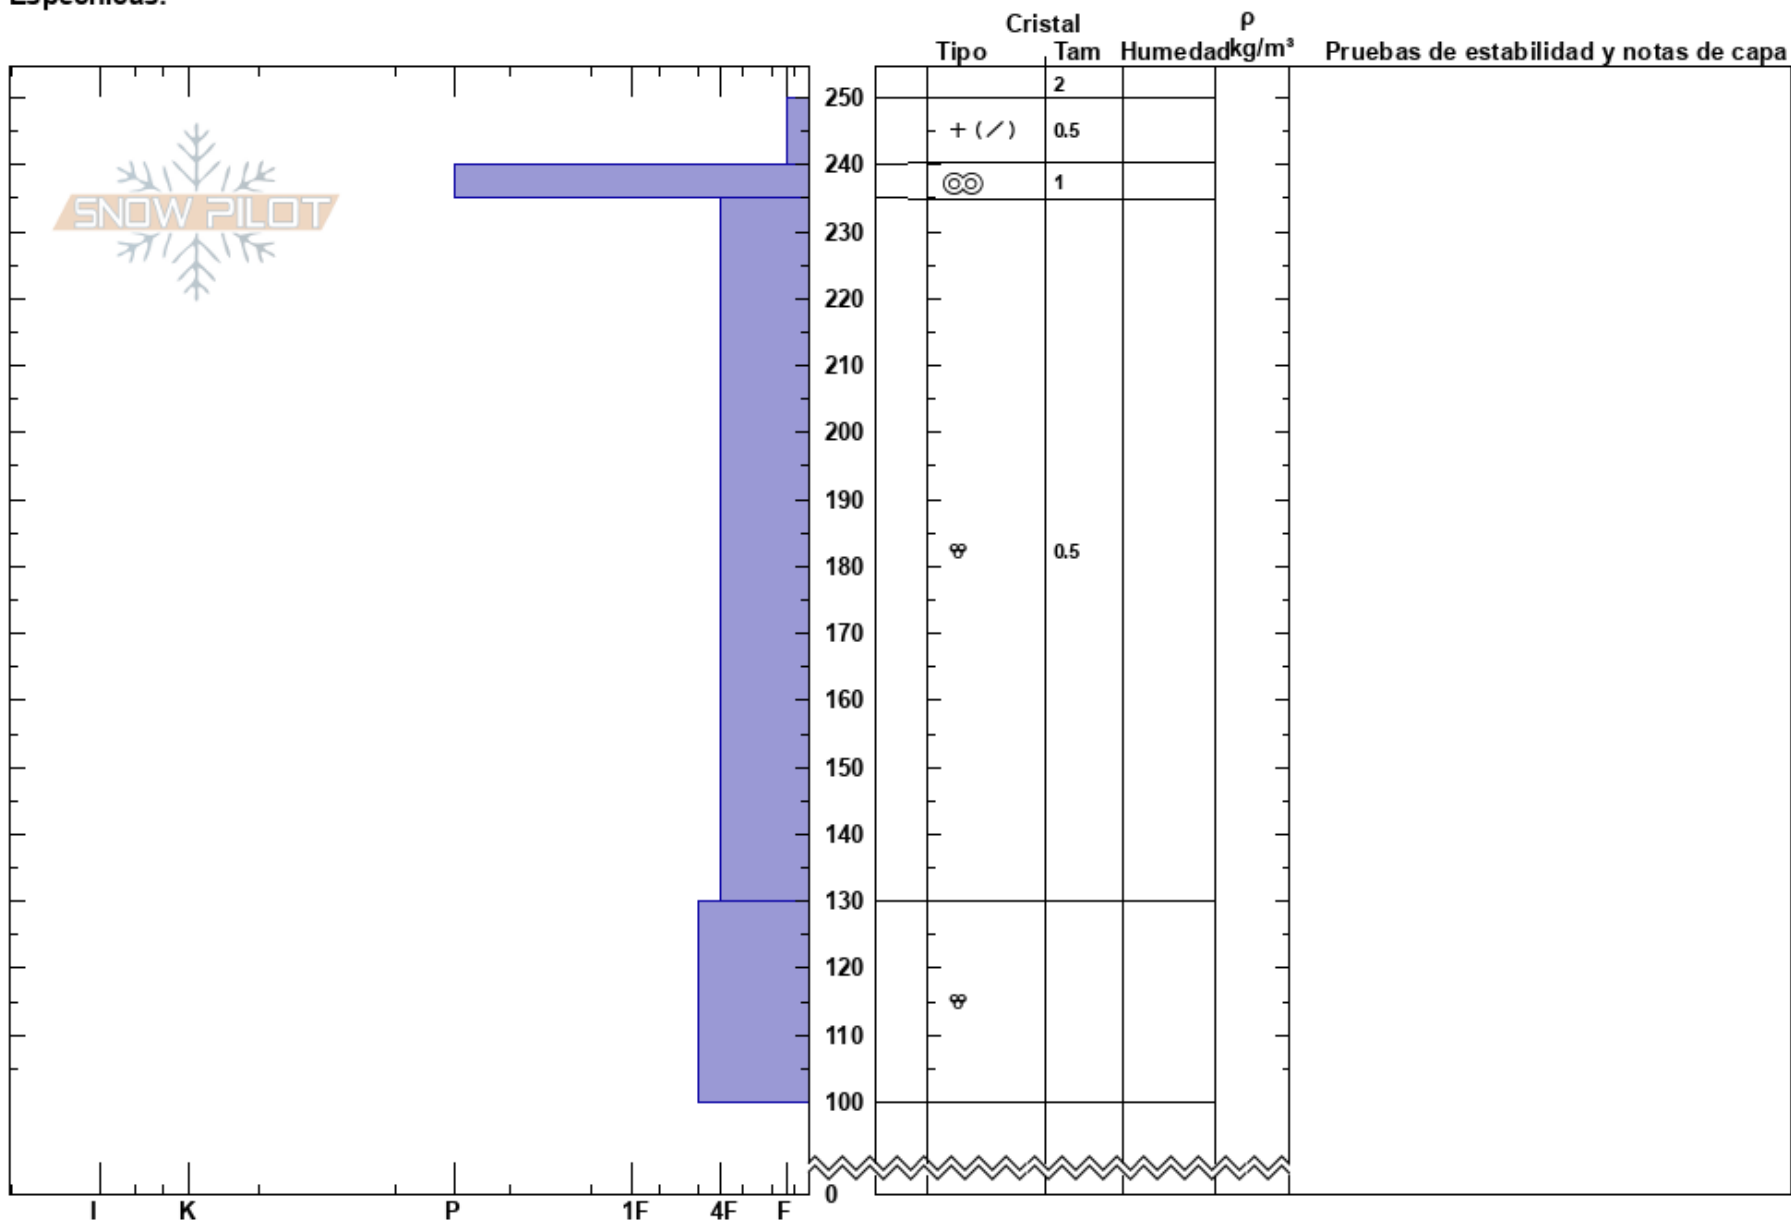

Sobre azul
Volcán Lonquimay
Chile
Elevación: 1681 m
Exposición: S
Específicas:

Christian Berger
07/08/2024 - 20:00
Coordinada:
Ángulo de inclinación: 34°
Carga del Viento: no

Estabilidad:
Temp. del aire: -1°C
Cielo: CLR
Precipitación: NO
Viento: SE Brisa leve

HS:250
PF:45
PS:3
Notas del capas:

Notas: