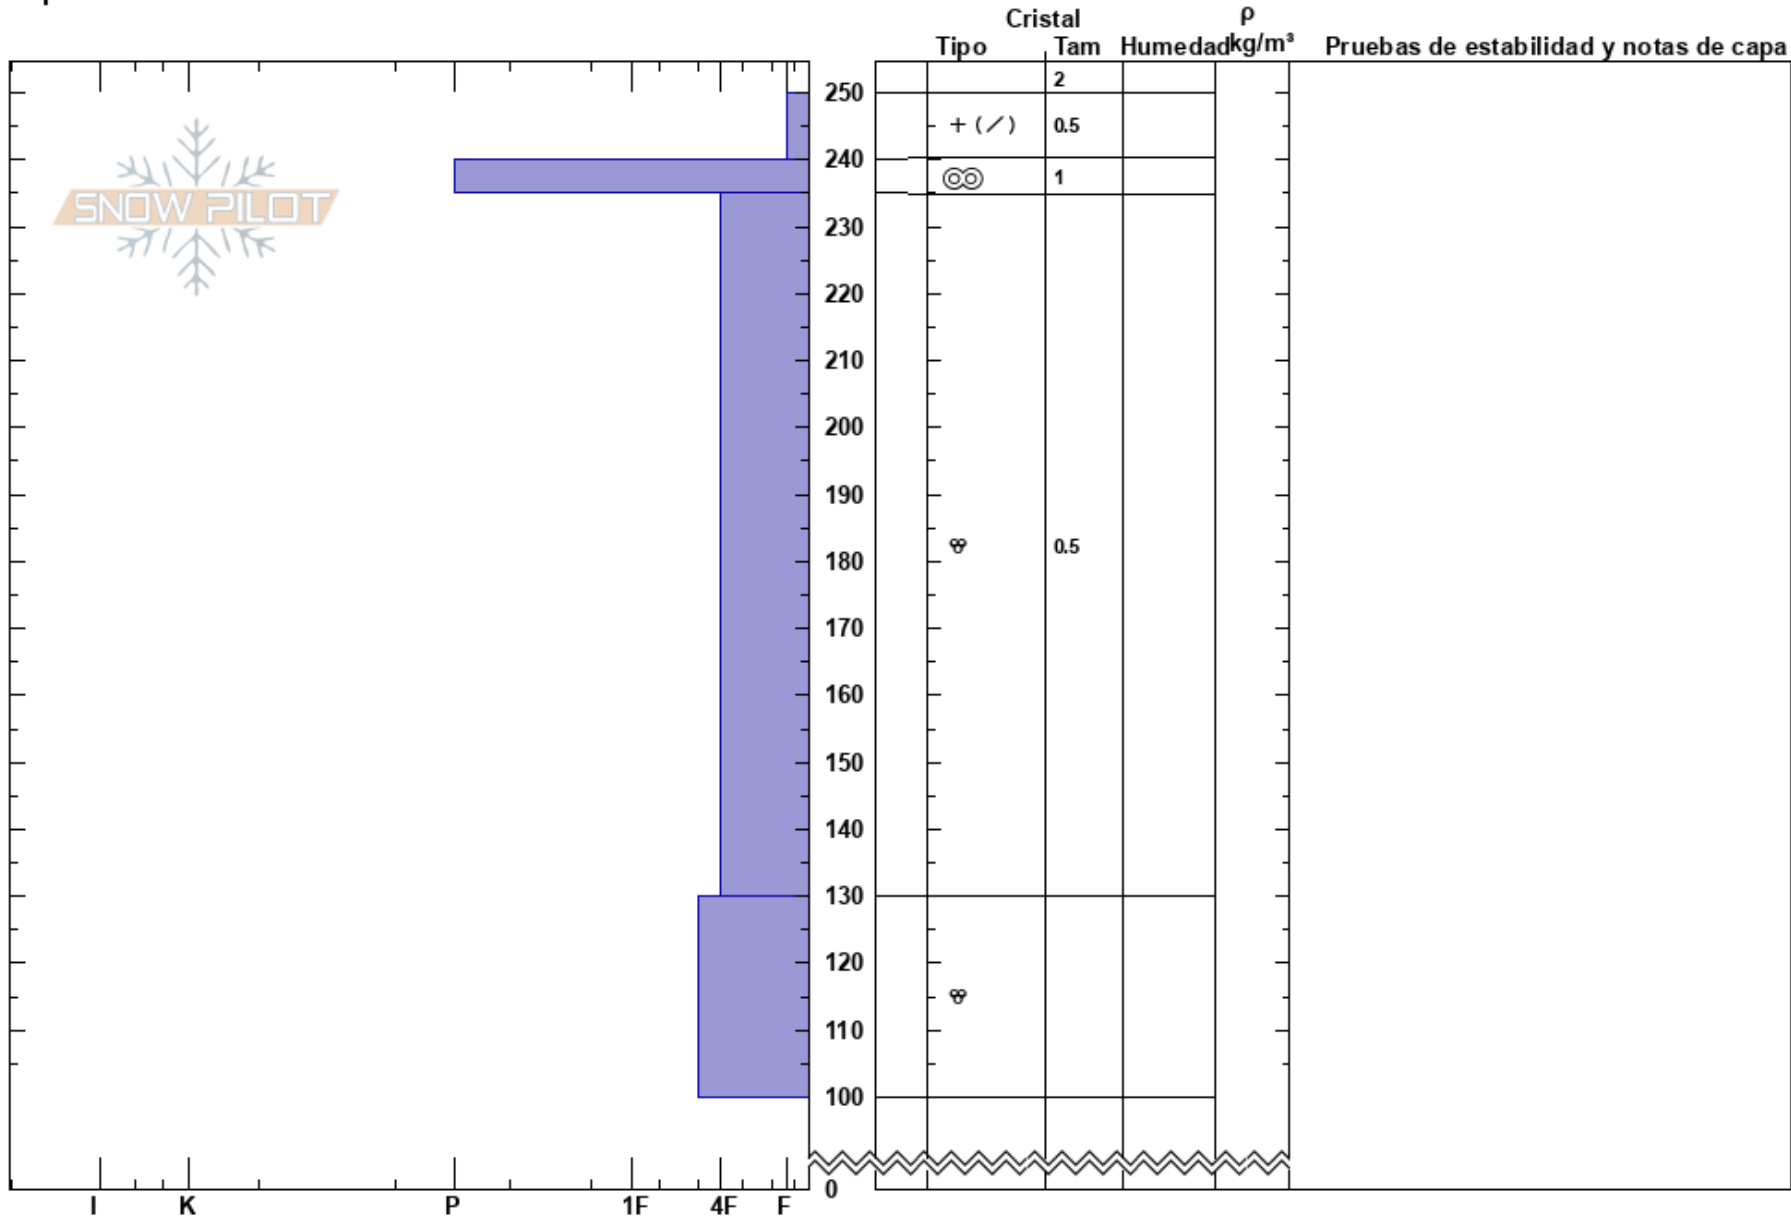

Sobre azul
Volcán Lonquimay
Chile
Elevación: 1681 m
Exposición: S
Específicas:

Christian Berger
07/08/2024 - 20:00
Coordinada:
Ángulo de inclinación: 34°
Carga del Viento: no

Estabilidad:
Temp. del aire: -1°C
Cielo: CLR
Precipitación: NO
Viento: SE Brisa leve

HS:250
PF:45
PS:3
Notas del capas:

Notas: