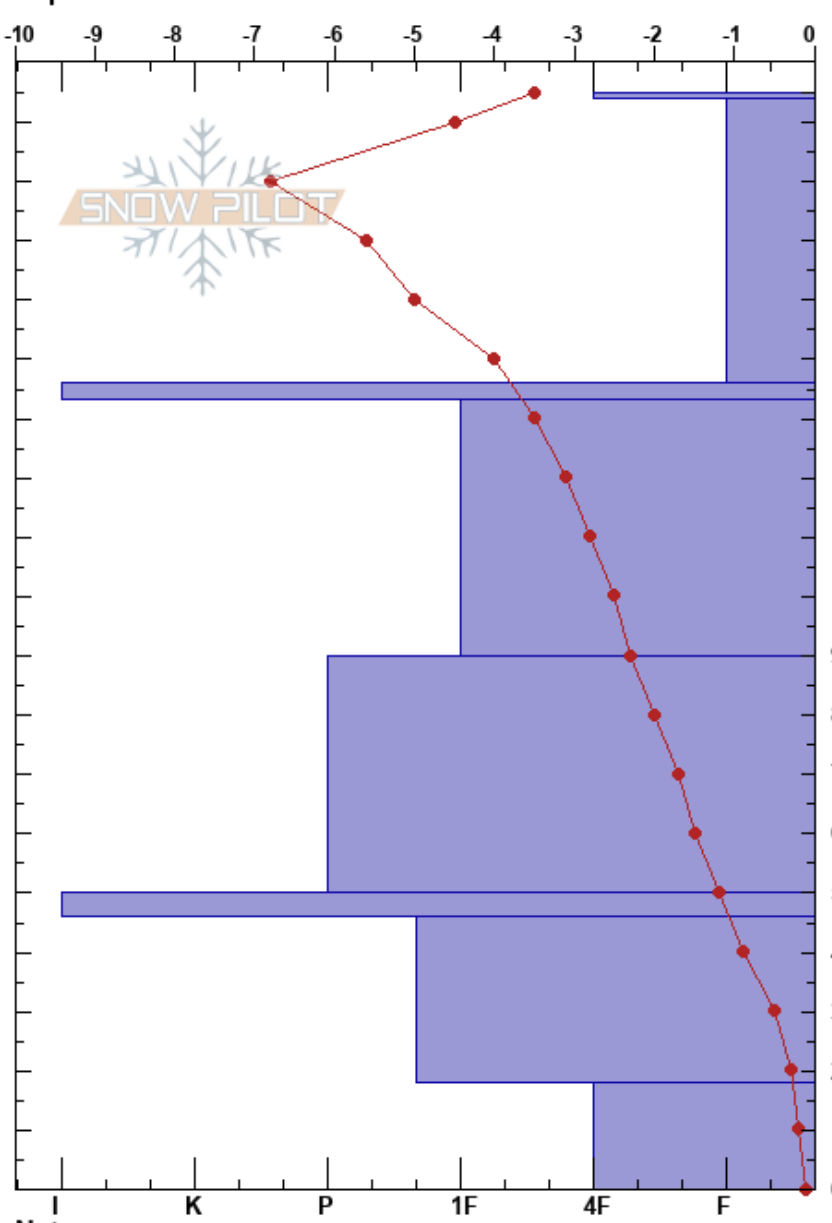

Valle Nevado, M Carpet
 Andes Chile
 Elevación: 3027 m
 Exposición: SE
 Específicas:

Sergio Vega
 04/08/2024 - 12:00
 Coordinada: -33.35211S, -70.24255W
 Ángulo de inclinación: 25°
 Carga del Viento: previamente

Estabilidad:
 Temp. del aire: -1.7°C
 Cielo: SCT
 Precipitación: NO
 Viento: SE Brisa leve

HS:185
 PF:20 133-90cm:Problematic layer
 PS:10

Notas del capas:

Altitud (m)	Cristal		ρ (kg/m³)	Pruebas de estabilidad y notas de capa	
	Tipo	Tam			Humedad
185	/ (●)	0.5(0.5)	D	180	
170	+ (∕)		D		
135	■ (■)		D		
110	□ (●)	1	D		
90					370
70	● (●)	0.3	D		
50	■ (■)		D		
30	● (□)	0.5(1.5)	D-M		
10	□ (∧)	2.5	D-M		