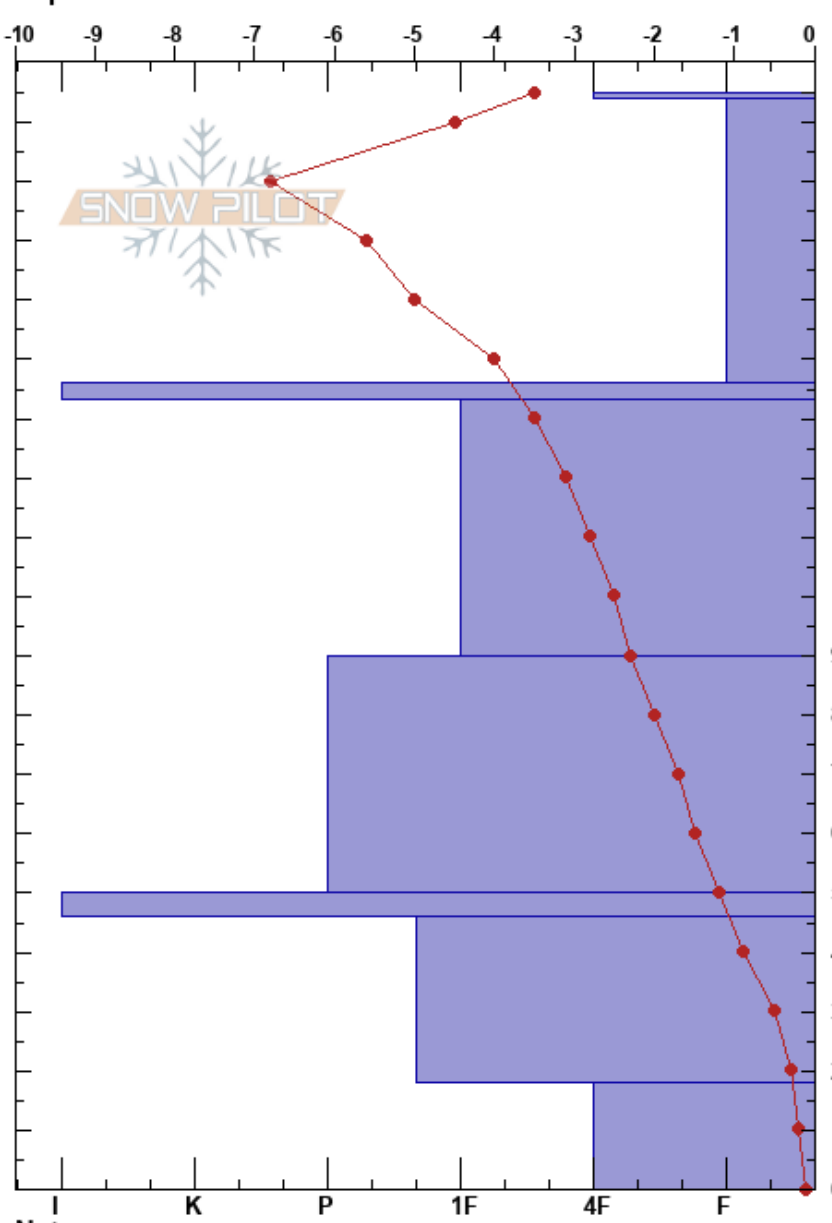

Valle Nevado, M Carpet
 Andes
 Chile
 Elevación: 3027 m
 Exposición: SE
 Específicas:

Sergio Vega
 04/08/2024 - 12:00
 Coordinada: -33.35211S, -70.24255W
 Ángulo de inclinación: 25°
 Carga del Viento: previamente

Estabilidad:
 Temp. del aire: -1.7°C
 Cielo: SCT
 Precipitación: NO
 Viento: SE Brisa leve

HS:185
 PF:20 133-90cm:Problematic layer
 PS:10

Notas del capas:
 Pruebas de estabilidad y notas de capa

Altitud (m)	Cristal		ρ (kg/m³)
	Tipo	Tam	
185	/ (●)	0.5(0.5)	180
180			
170			
160	+ (/)		D
150			
140			
130	■ (■)		D
120			
110	□ (●)	1	D
100			
90			370
80			
70	● (●)	0.3	D
60			
50	■ (■)		D
40			
30	● (□)	0.5(1.5)	D-M
20			
10	□ (∧)	2.5	D-M
0			