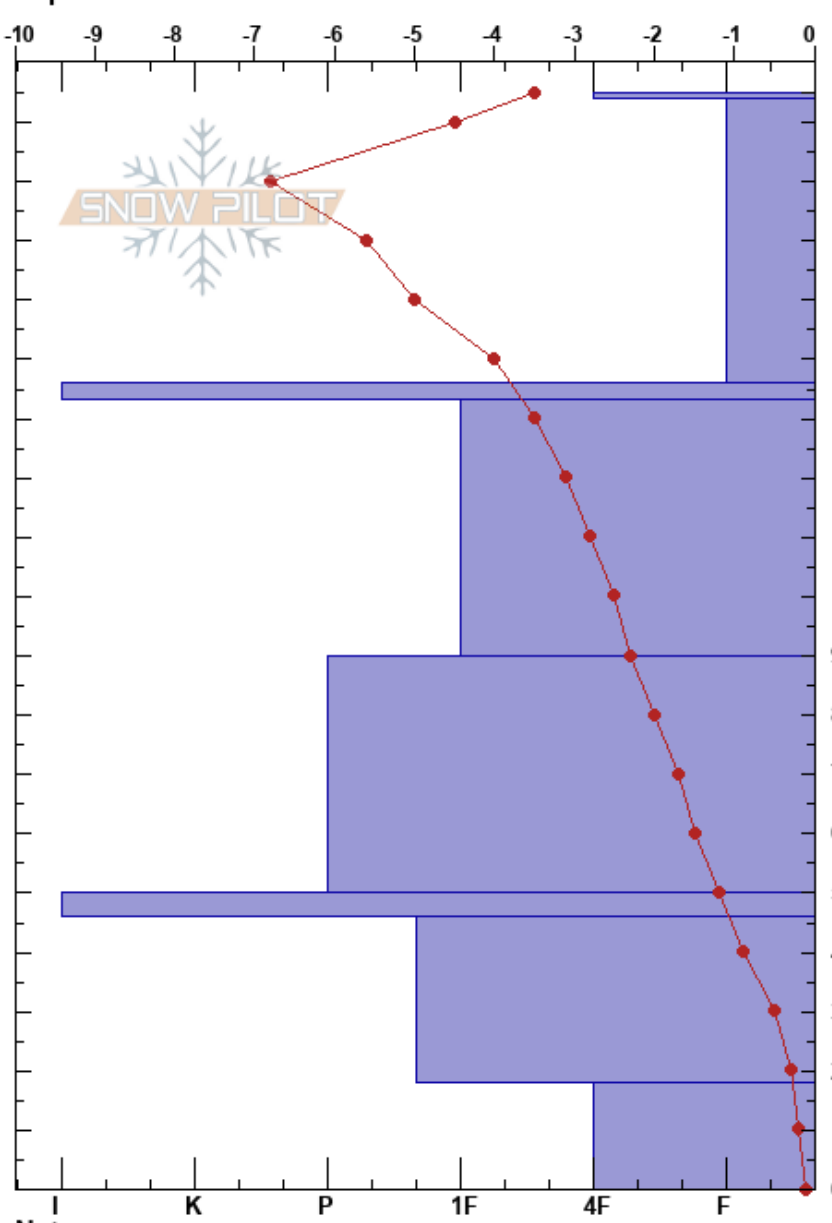

Valle Nevado, M Carpet  
 Andes Chile  
 Elevación: 3027 m  
 Exposición: SE  
 Específicas:

Sergio Vega  
 04/08/2024 - 12:00  
 Coordinada: -33.35211S, -70.24255W  
 Ángulo de inclinación: 25°  
 Carga del Viento: previamente

Estabilidad:  
 Temp. del aire: -1.7°C  
 Cielo: SCT  
 Precipitación: NO  
 Viento: SE Brisa leve

HS:185  
 PF:20 133-90cm:Problematic layer  
 PS:10

Notas del capas:

Altitud (m)	Cristal		ρ (kg/m³)	Pruebas de estabilidad y notas de capa	
	Tipo	Tam			Humedad
185	/ (●)	0.5(0.5)	D	180	
170	+ (∕)		D		
135	■ (■)		D		
110	□ (●)	1	D		
90					370
70	● (●)	0.3	D		
50	■ (■)		D		
30	● (□)	0.5(1.5)	D-M		
10	□ (∧)	2.5	D-M		