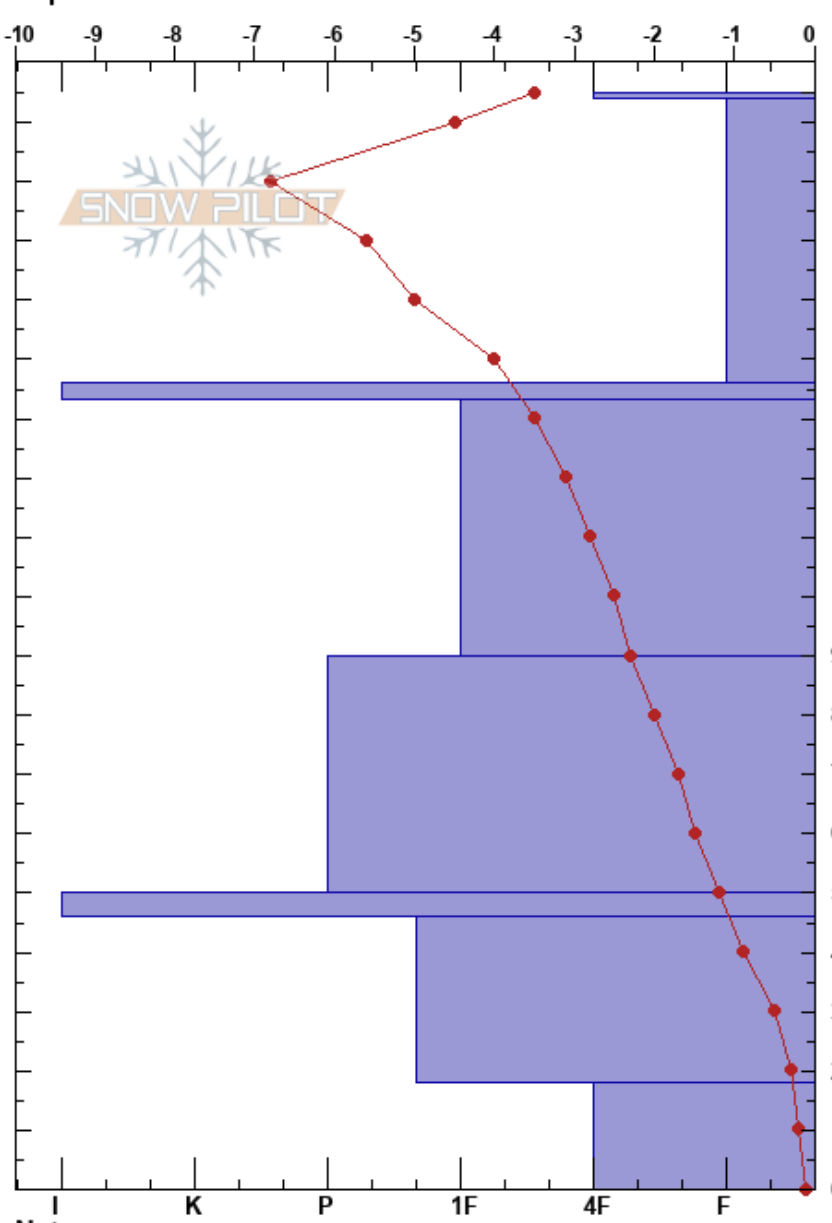

Valle Nevado, M Carpet  
 Andes Chile  
 Elevación: 3027 m  
 Exposición: SE  
 Específicas:

Sergio Vega  
 04/08/2024 - 12:00  
 Coordinada: -33.35211S, -70.24255W  
 Ángulo de inclinación: 25°  
 Carga del Viento: previamente

Estabilidad:  
 Temp. del aire: -1.7°C  
 Cielo: SCT  
 Precipitación: NO  
 Viento: SE Brisa leve

HS:185  
 PF:20 133-90cm:Problematic layer  
 PS:10

Notas del capas:

Cristal Tipo	Tam	Humedad	$\rho$ kg/m <sup>3</sup>	Pruebas de estabilidad y notas de capa
/ (●)	0.5(0.5)	D	180	
+ (∕)		D		
■ (■)		D		
□ (●)	1	D		
● (●)	0.3	D	370	
■ (■)		D		
● (□)	0.5(1.5)	D-M		
□ (∧)	2.5	D-M		