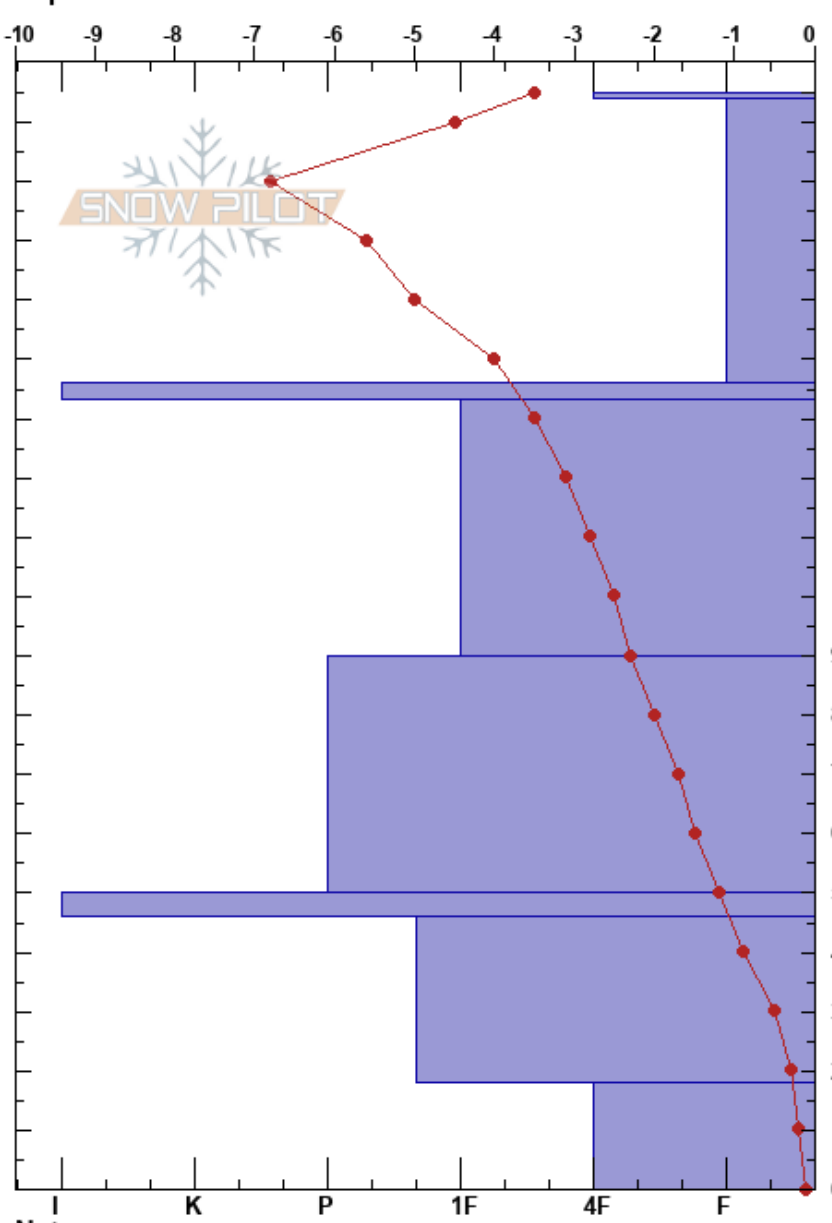

Valle Nevado, M Carpet
 Andes Chile
 Elevación: 3027 m
 Exposición: SE
 Específicas:

Sergio Vega
 04/08/2024 - 12:00
 Coordinada: -33.35211S, -70.24255W
 Ángulo de inclinación: 25°
 Carga del Viento: previamente

Estabilidad:
 Temp. del aire: -1.7°C
 Cielo: SCT
 Precipitación: NO
 Viento: SE Brisa leve

HS:185
 PF:20 133-90cm:Problematic layer
 PS:10

Notas del capas:

| Altitud (m) | Cristal | | ρ (kg/m³) | Pruebas de estabilidad y notas de capa | |
|-------------|---------|----------|-----------|--|---------|
| | Tipo | Tam | | | Humedad |
| 185 | / (●) | 0.5(0.5) | D | 180 | |
| 170 | + (∕) | | D | | |
| 135 | ■ (■) | | D | | |
| 110 | □ (●) | 1 | D | | |
| 90 | | | | | 370 |
| 70 | ● (●) | 0.3 | D | | |
| 50 | ■ (■) | | D | | |
| 30 | ● (□) | 0.5(1.5) | D-M | | |
| 10 | □ (∧) | 2.5 | D-M | | |