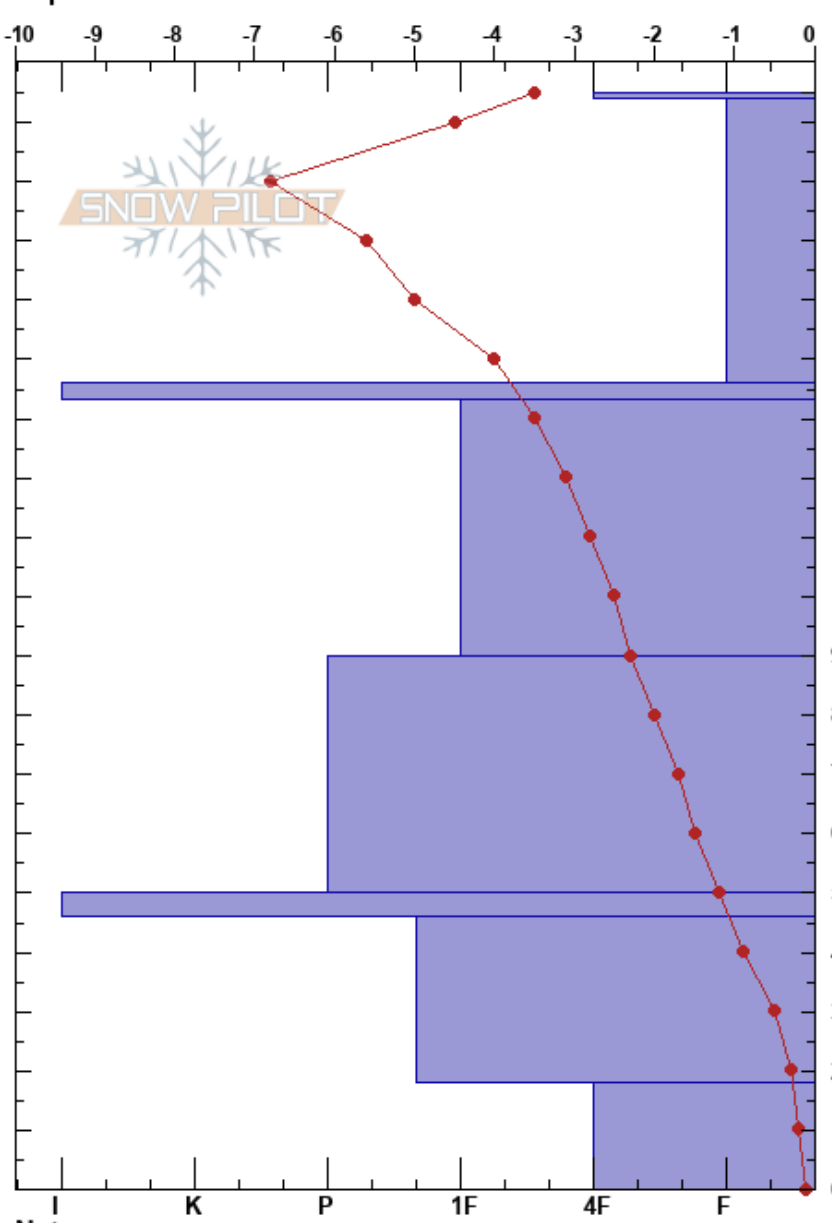

Valle Nevado, M Carpet
 Andes
 Chile
 Elevación: 3027 m
 Exposición: SE
 Específicas:

Sergio Vega
 04/08/2024 - 12:00
 Coordinada: -33.35211S, -70.24255W
 Ángulo de inclinación: 25°
 Carga del Viento: previamente

Estabilidad:
 Temp. del aire: -1.7°C
 Cielo: SCT
 Precipitación: NO
 Viento: SE Brisa leve

HS:185
 PF:20 133-90cm:Problematic layer
 PS:10

Notas del capas:

Altitud (m)	Cristal		ρ (kg/m³)	Pruebas de estabilidad y notas de capa	
	Tipo	Tam			Humedad
185	/ (●)	0.5(0.5)	D	180	
170	+ (/)		D		
135	■ (■)		D		
110	□ (●)	1	D		
90					370
70	● (●)	0.3	D		
50	■ (■)		D		
30	● (□)	0.5(1.5)	D-M		
10	□ (∧)	2.5	D-M		