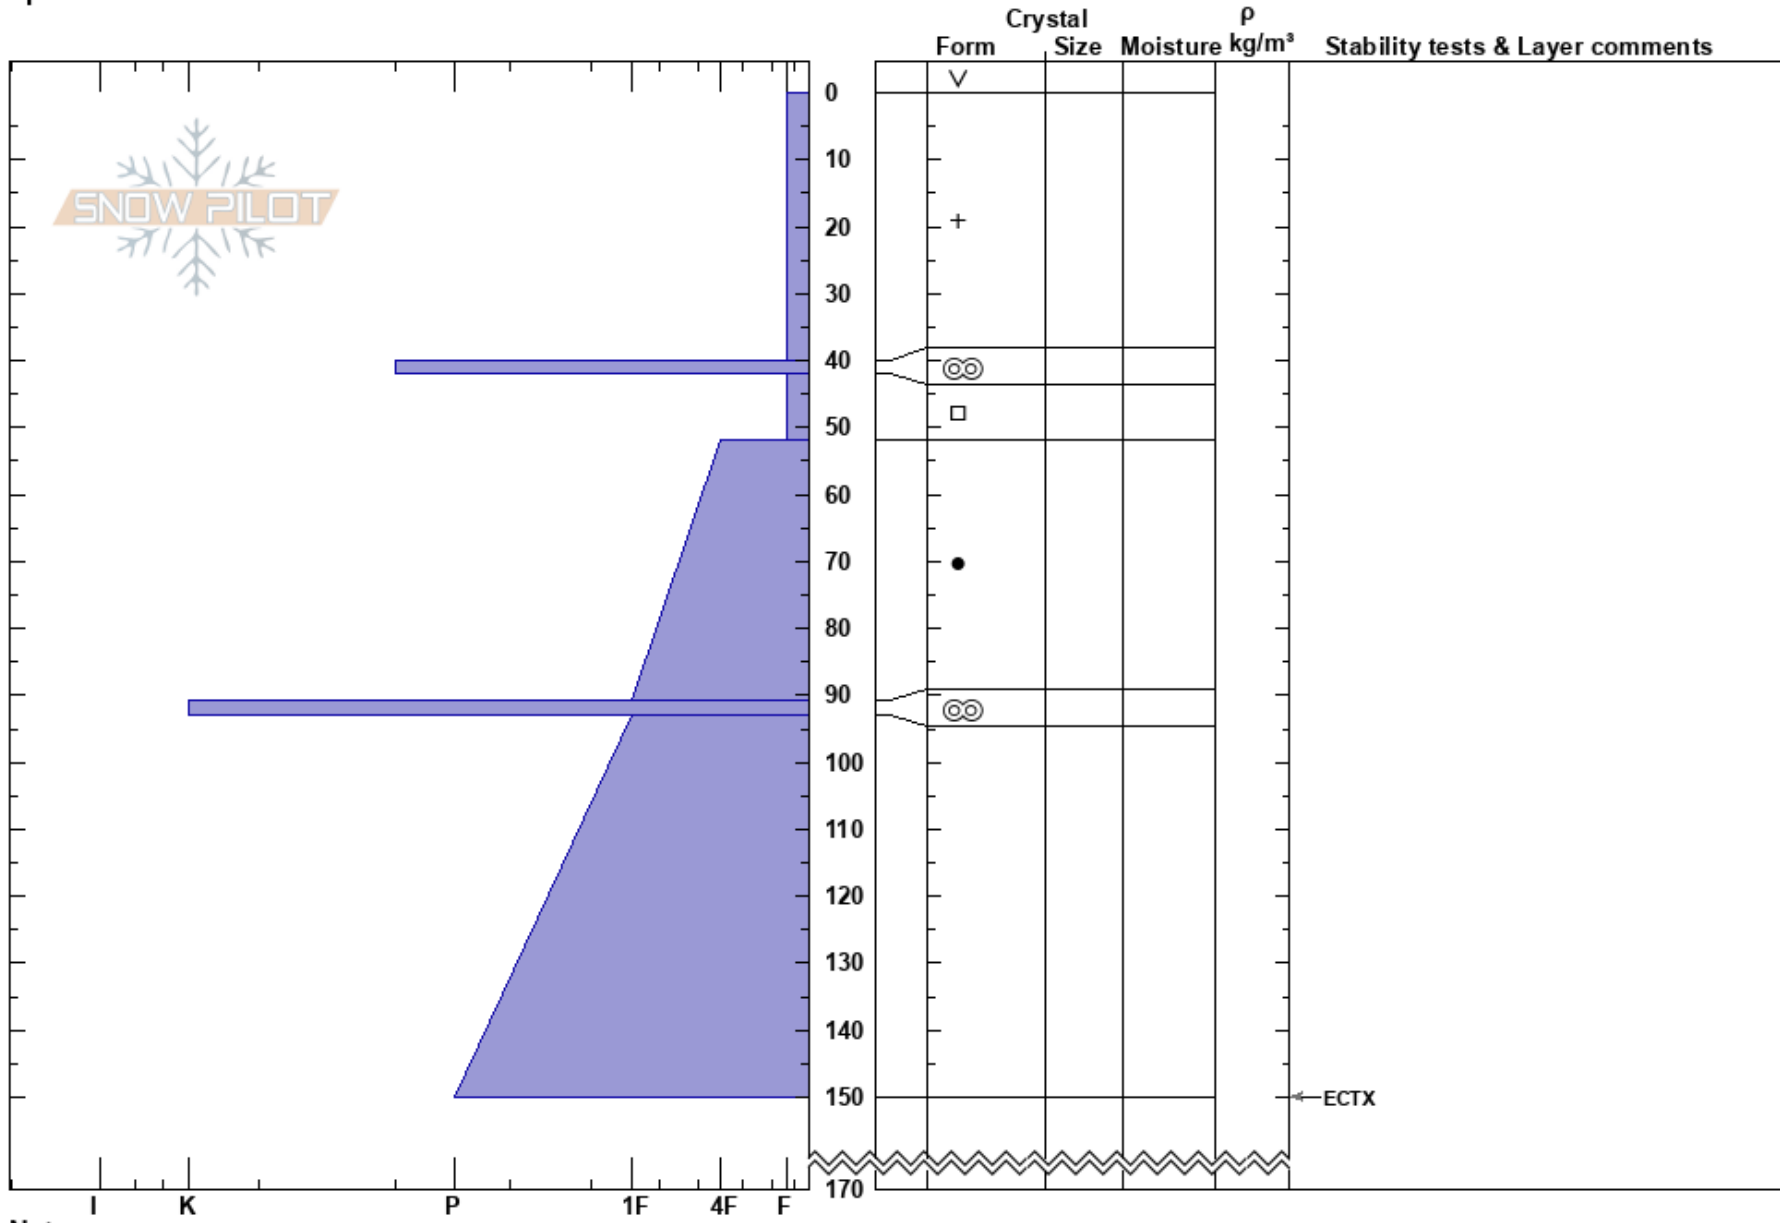

Mt Lloyd  
 Ben Ohau Range  
 New Zealand  
**Elevation:** 1950 m  
**Aspect:** S  
**Specifics:**

Hugh Barnard  
 04/08/2024 - 11:00  
**Co-ord:** -43.81089N, 170.06709W  
**Slope Angle:** 35°  
**Wind Loading:**

**Stability:**  
**Air Temperature:** -5°C  
**Sky Cover:** CLR  
**Precipitation:** NO  
**Wind:**  
**HS:**170  
**PF:**60 42-52cm:Problematic layer  
**PS:**30

Notes: