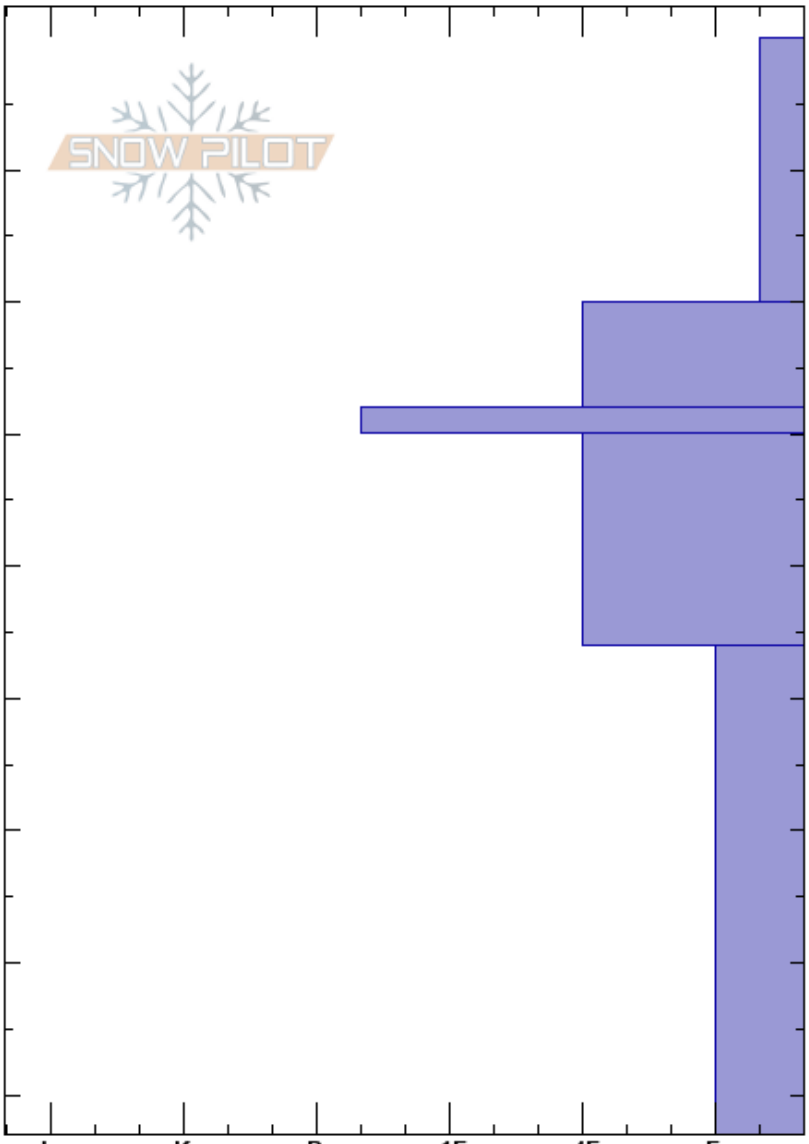

Virgin Bowl Shoulder  
 Burnett range  
 New Zealand  
**Elevation:** 1980 m  
**Aspect:** S  
**Specifics:**

Alpine Guides  
 02/08/2024 - 10:30  
**Co-ord:**  
**Slope Angle:**  
**Wind Loading:**

**Stability:**  
**Air Temperature:** **HS:**83  
**Sky Cover:** **PF:**30 **28-30cm:**Problematic layer  
**Precipitation:** **PS:**20  
**Wind:**

Crystal Form	Crystal Size	Moisture	$\rho$ kg/m <sup>3</sup>	Stability tests & Layer comments
*r				
/r				
/				
=				← 2x ECTN21 @30cm 2X
☐	1			
☐	3			

**Notes:**