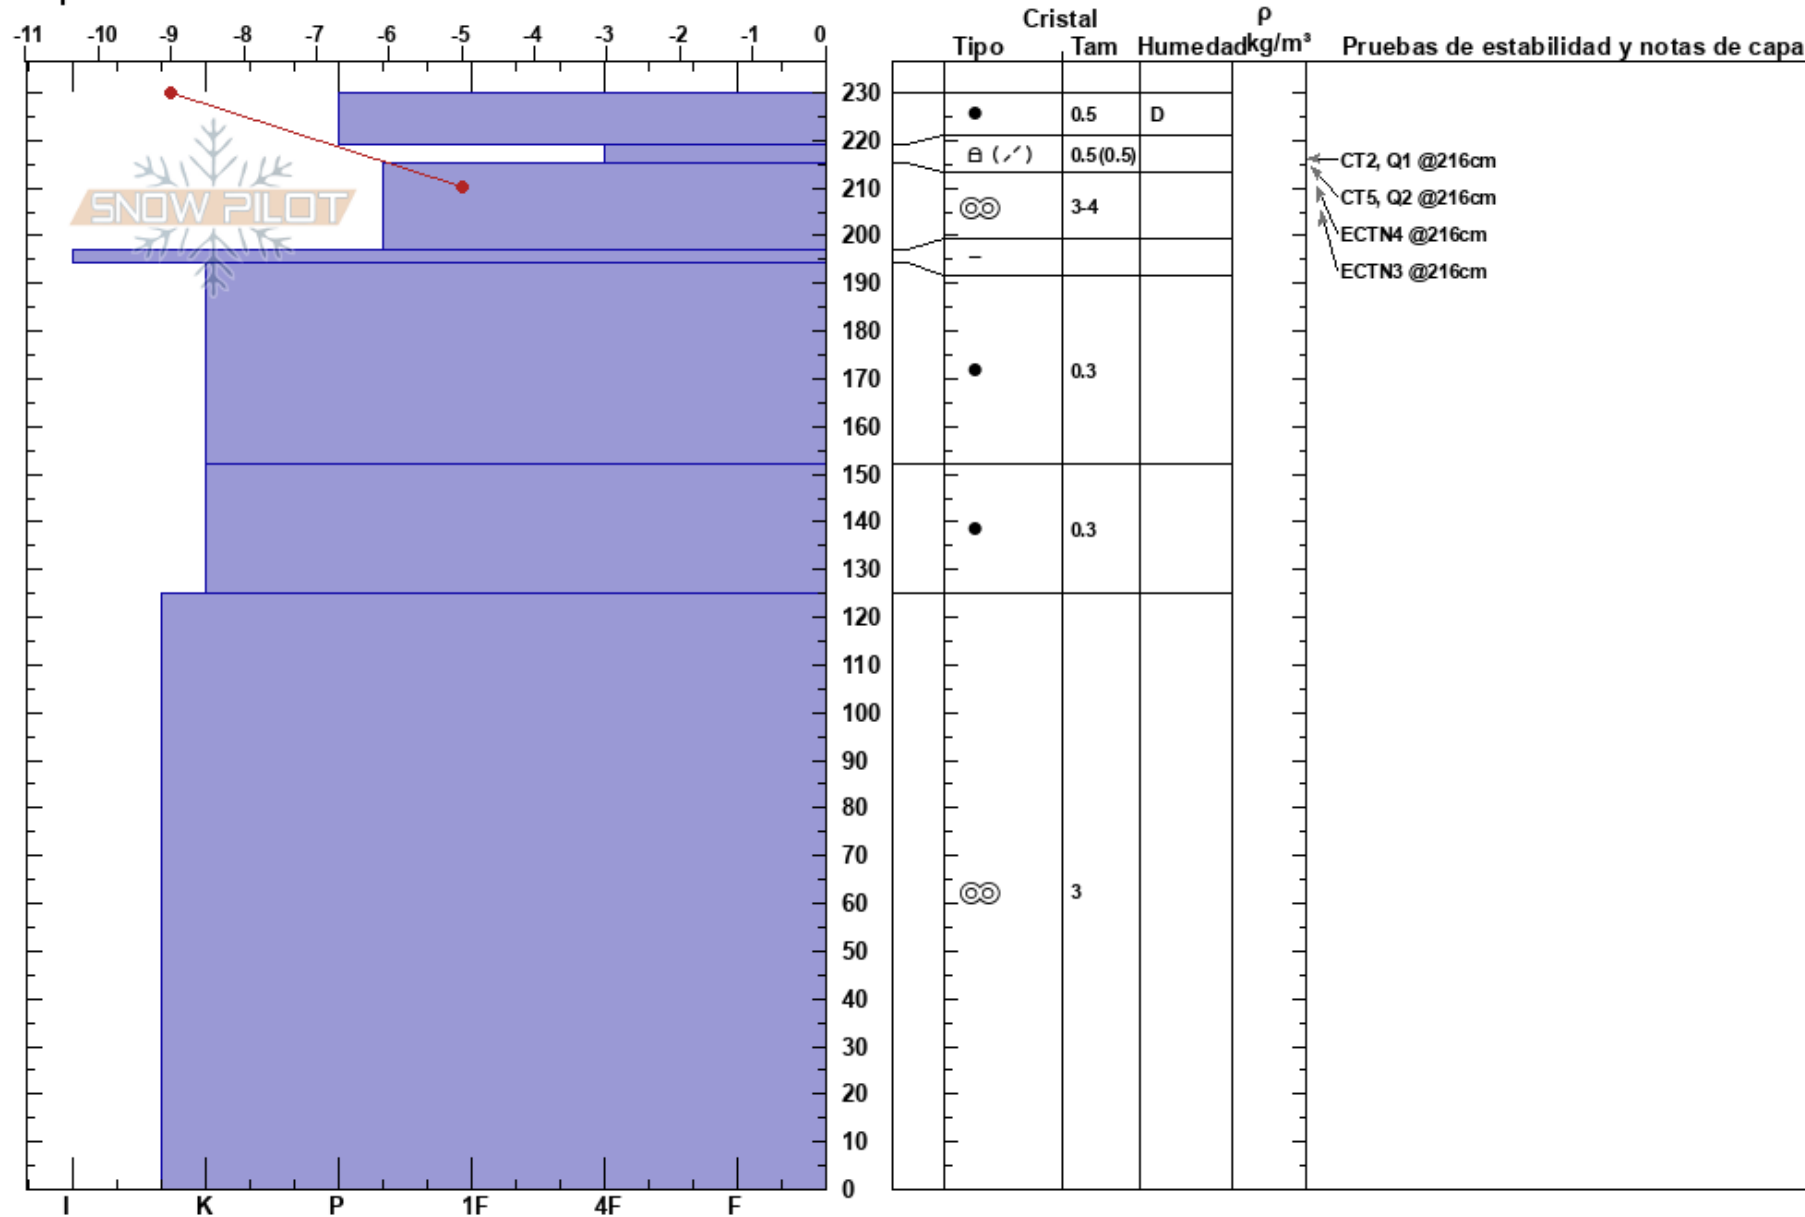

Bajada a Valle Norte
 Baguales
 Argentina
 Elevación: 1770 m
 Exposición: E
 Específicas:

Marisa Santos
 26/07/2024 - 11:40
 Coordinada: -41.49600S, -71.30800W
 Ángulo de inclinación: 20°
 Carga del Viento: si

Estabilidad:
 Temp. del aire: -6°C
 Cielo: BKN
 Precipitación: NO
 Viento: W Moderada

HS:230
 PF:10
 219-215cm:Problematic layer

Notas del capas:

Notas: