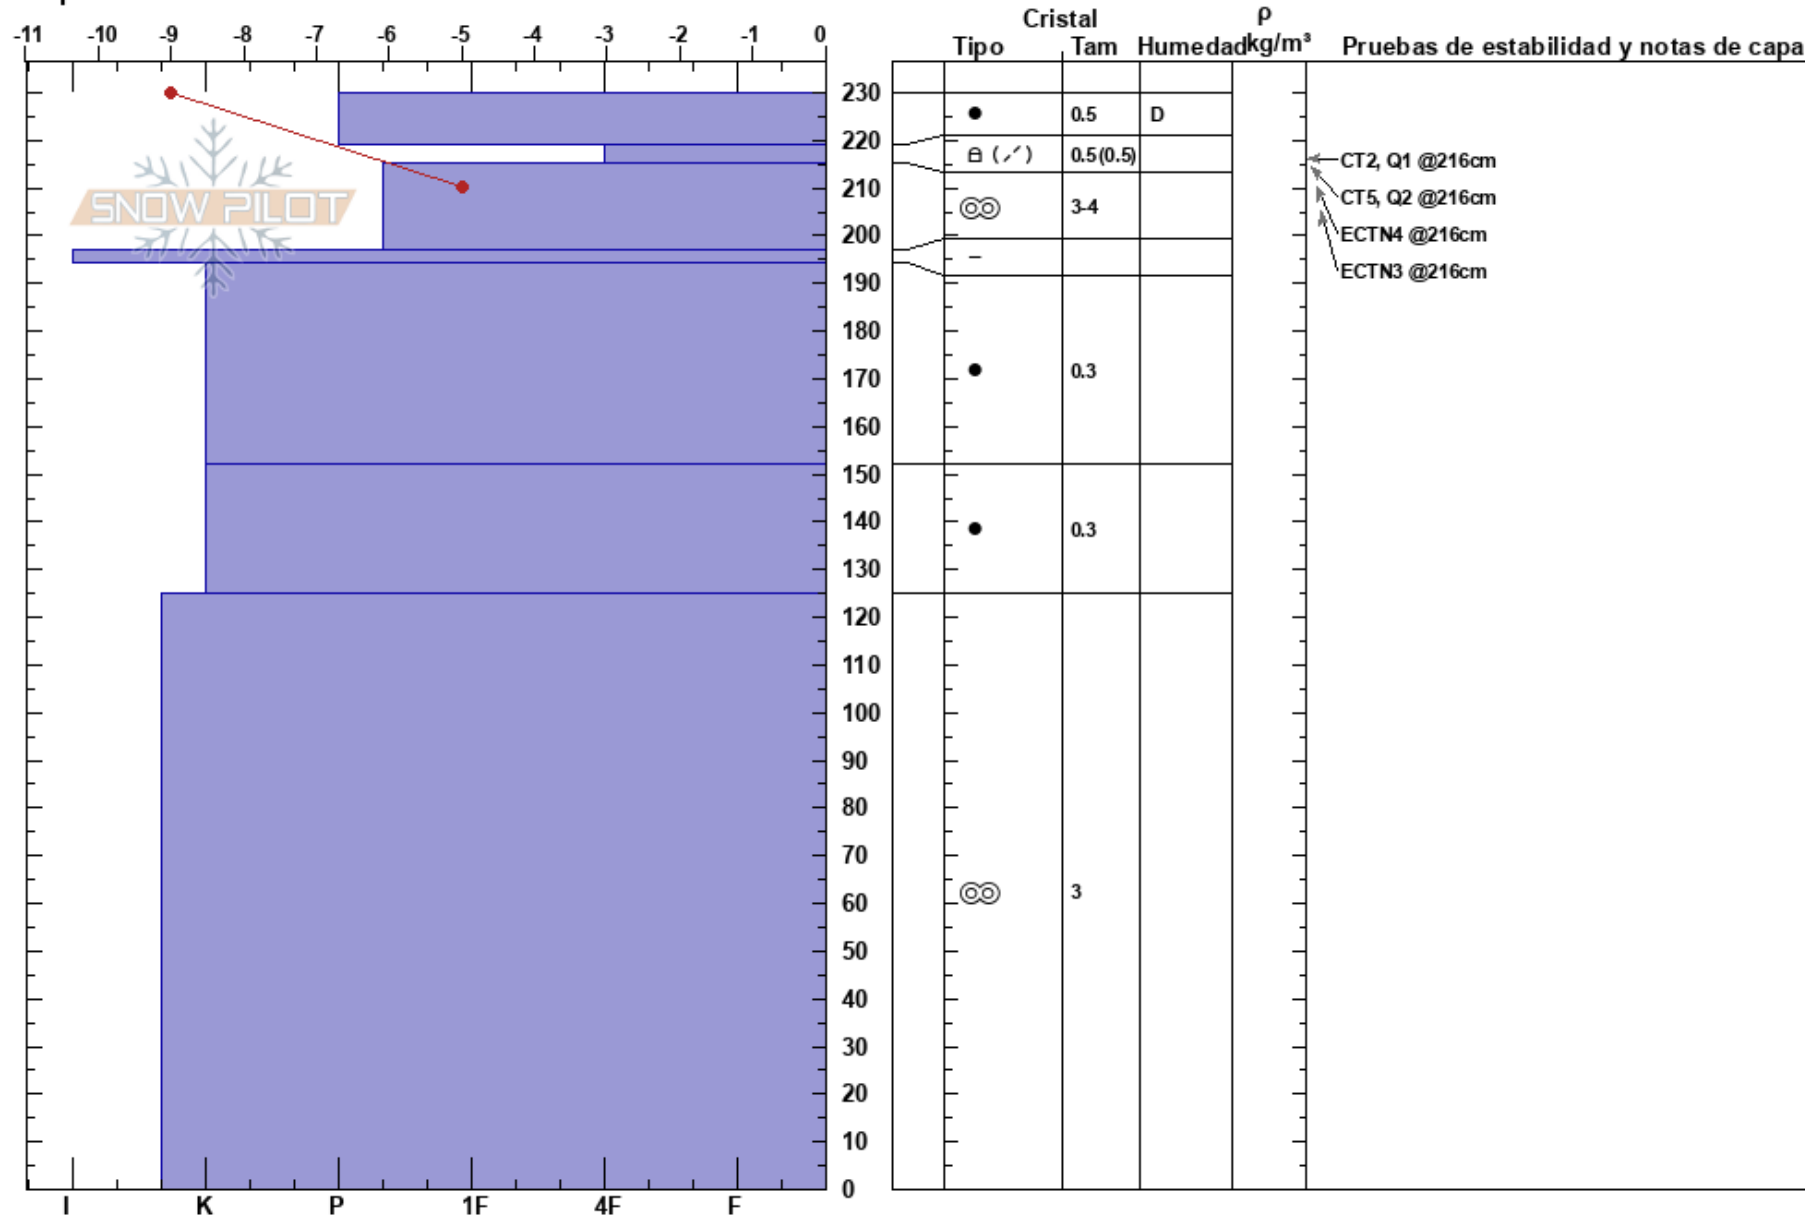

Bajada a Valle Norte
 Baguales
 Argentina
 Elevación: 1770 m
 Exposición: E
 Específicas:

Marisa Santos
 26/07/2024 - 11:40
 Coordinada: -41.49600S, -71.30800W
 Ángulo de inclinación: 20°
 Carga del Viento: si

Estabilidad:
 Temp. del aire: -6°C
 Cielo: BKN
 Precipitación: NO
 Viento: W Moderada

HS:230
 PF:10 219-215cm:Problematic layer

Notas del capas:

Notas: