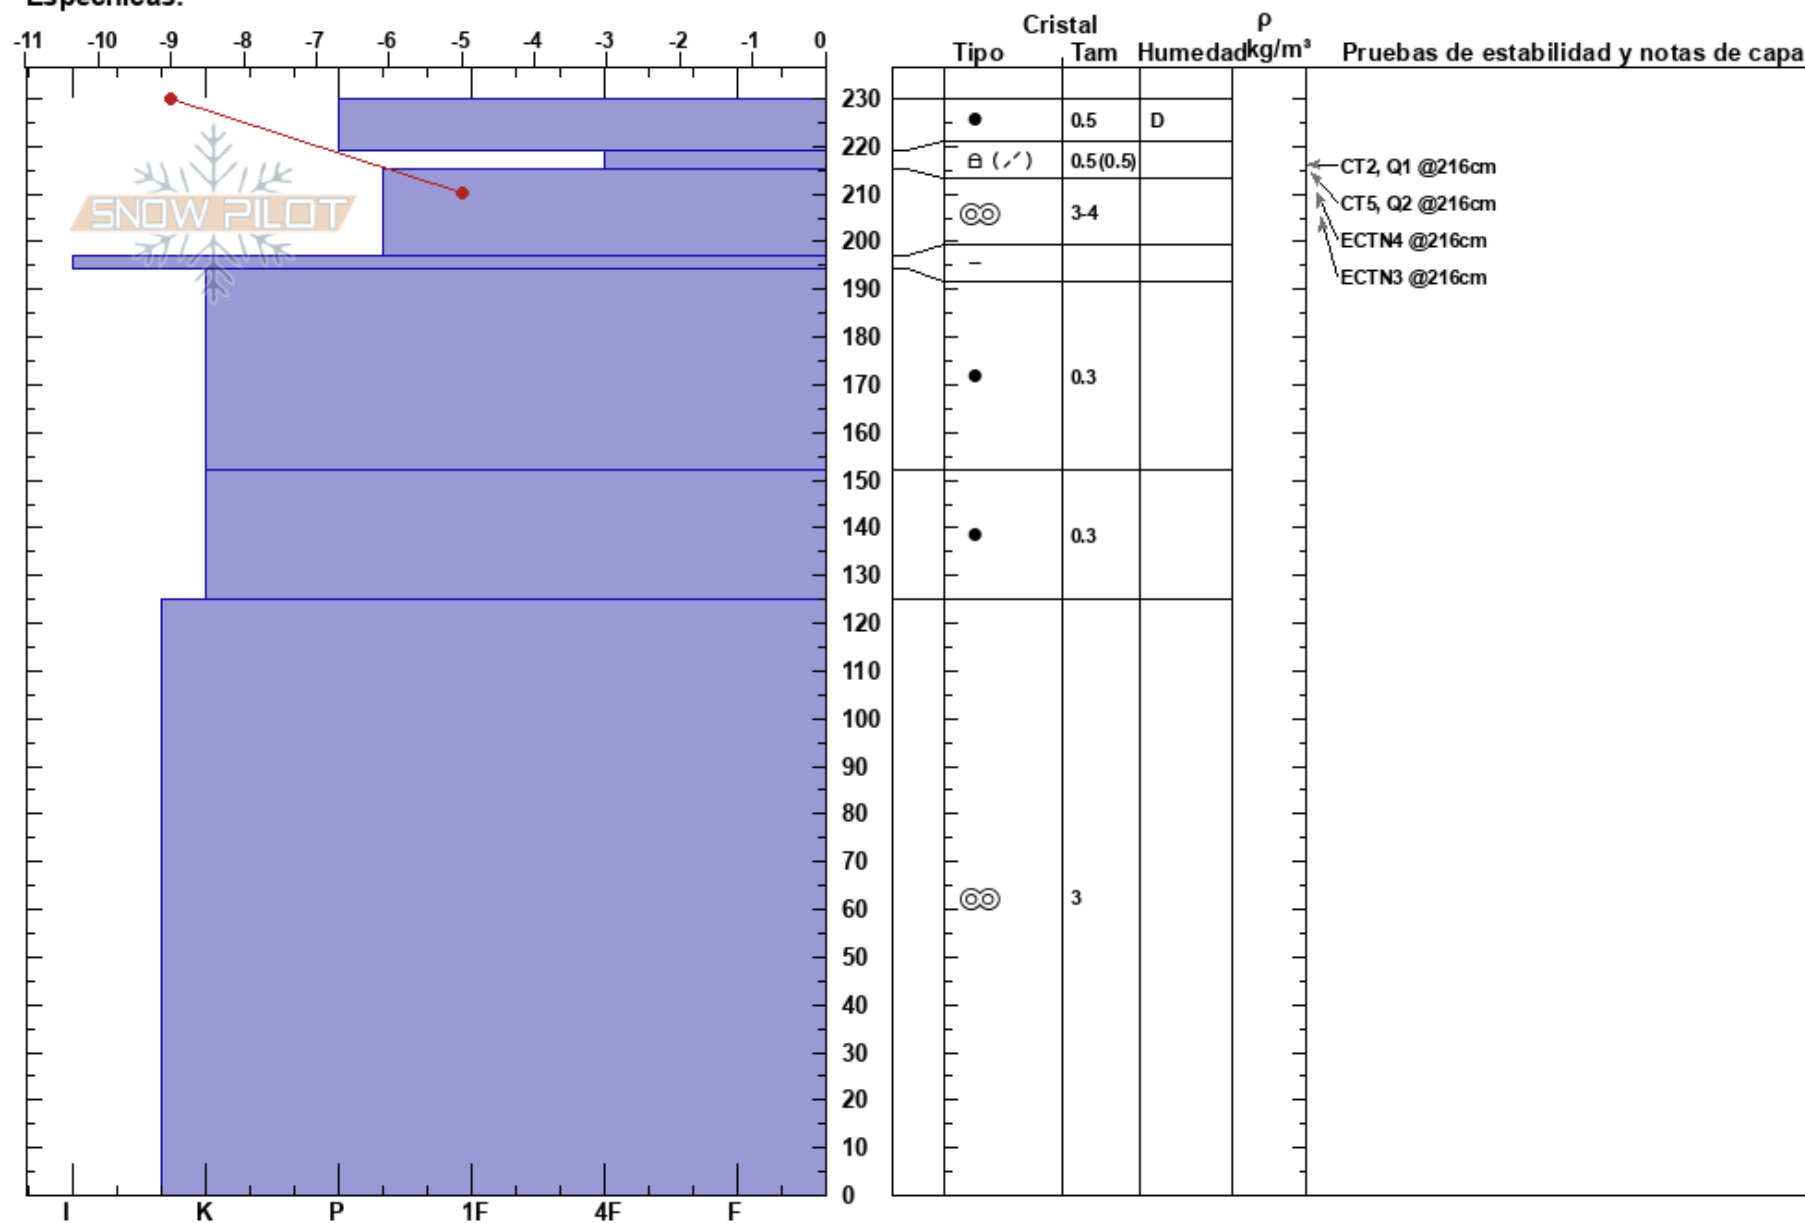

Bajada a Valle Norte
 Baguales
 Argentina
 Elevación: 1770 m
 Exposición: E
 Específicas:

Marisa Santos
 26/07/2024 - 11:40
 Coordinada: -41.49600S, -71.30800W
 Ángulo de inclinación: 20°
 Carga del Viento: si

Estabilidad:
 Temp. del aire: -6°C
 Cielo: BKN
 Precipitación: NO
 Viento: W Moderada

HS:230

PF:10 219-215cm:Problematic layer

Notas del capas:

Notas: