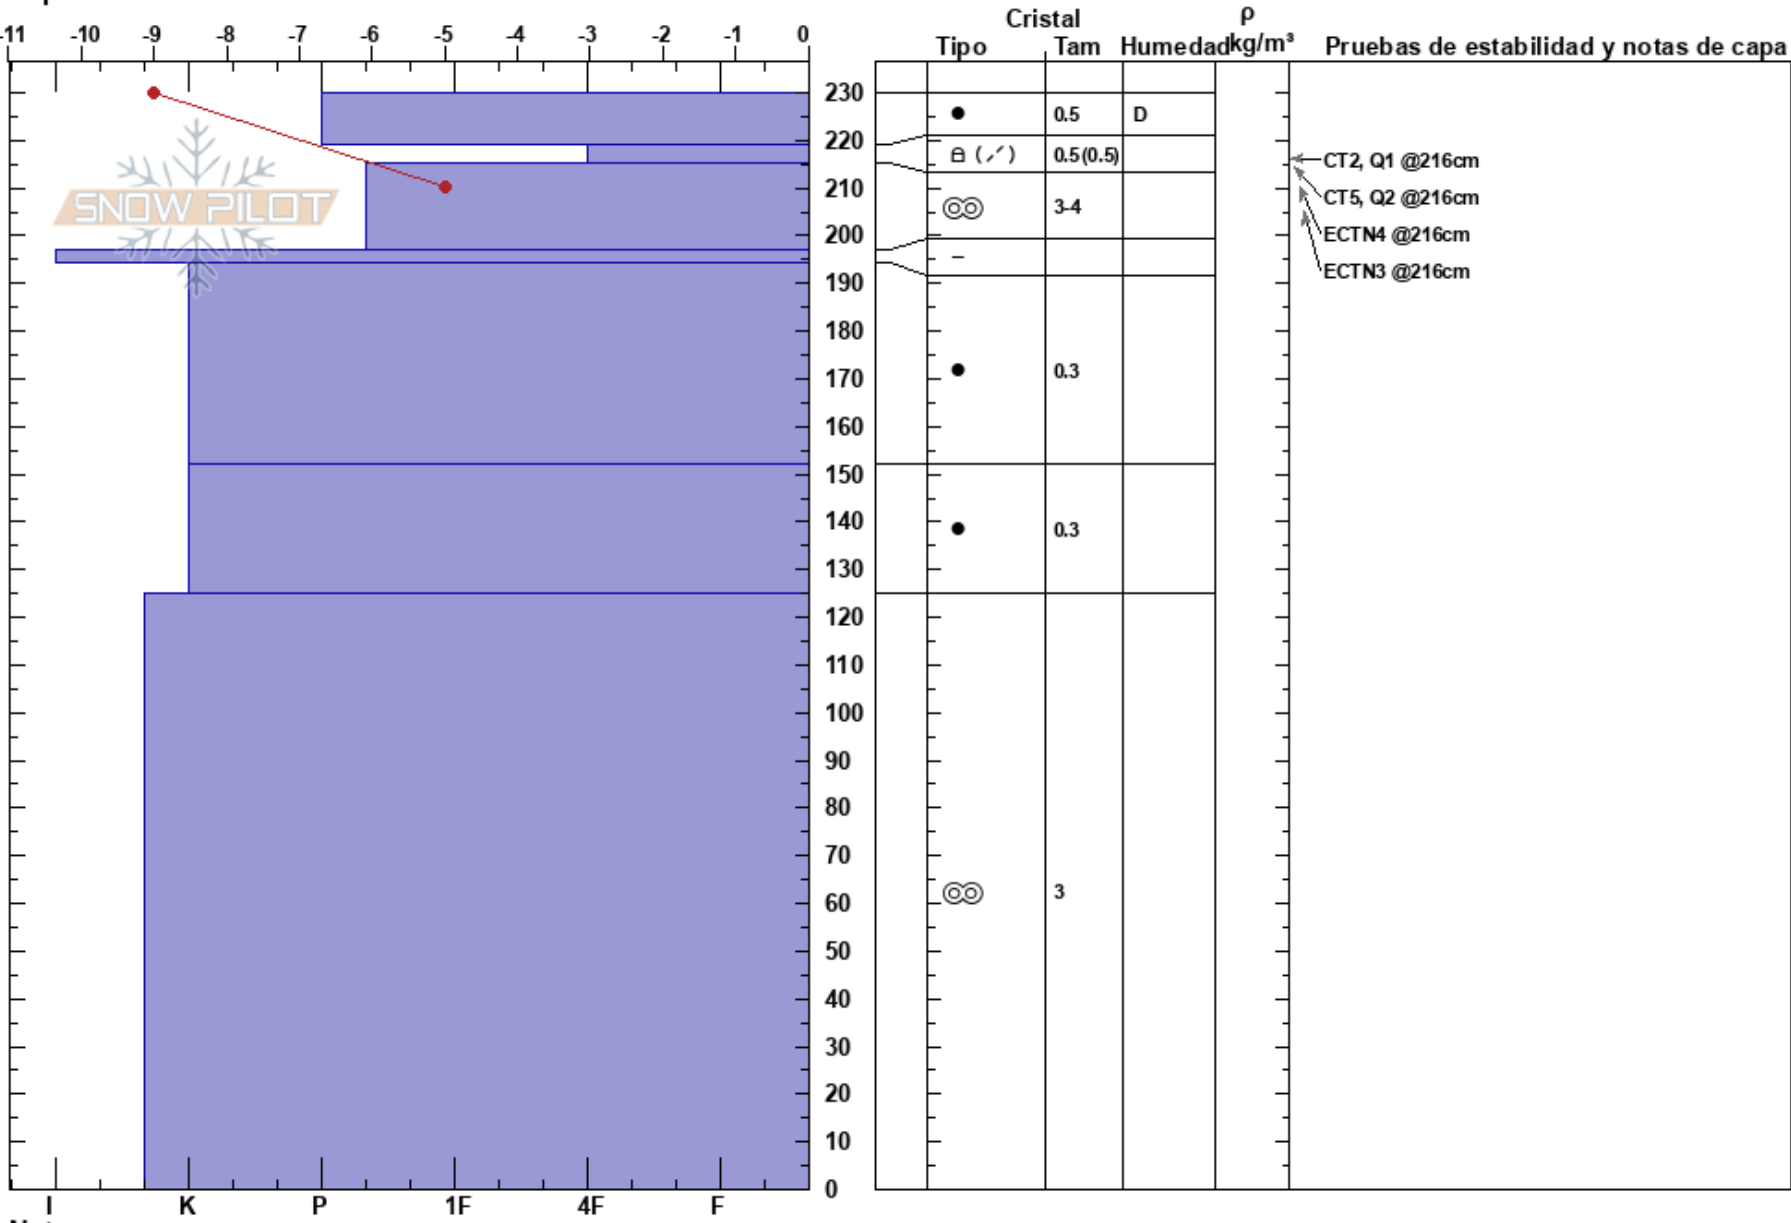

Bajada a Valle Norte  
 Baguales  
 Argentina  
 Elevación: 1770 m  
 Exposición: E  
 Específicas:

Marisa Santos  
 26/07/2024 - 11:40  
 Coordinada: -41.49600S, -71.30800W  
 Ángulo de inclinación: 20°  
 Carga del Viento: si

Estabilidad:  
 Temp. del aire: -6°C  
 Cielo: BKN  
 Precipitación: NO  
 Viento: W Moderada

HS:230  
 PF:10  
 219-215cm:Problematic layer

Notas del capas:

Notas: