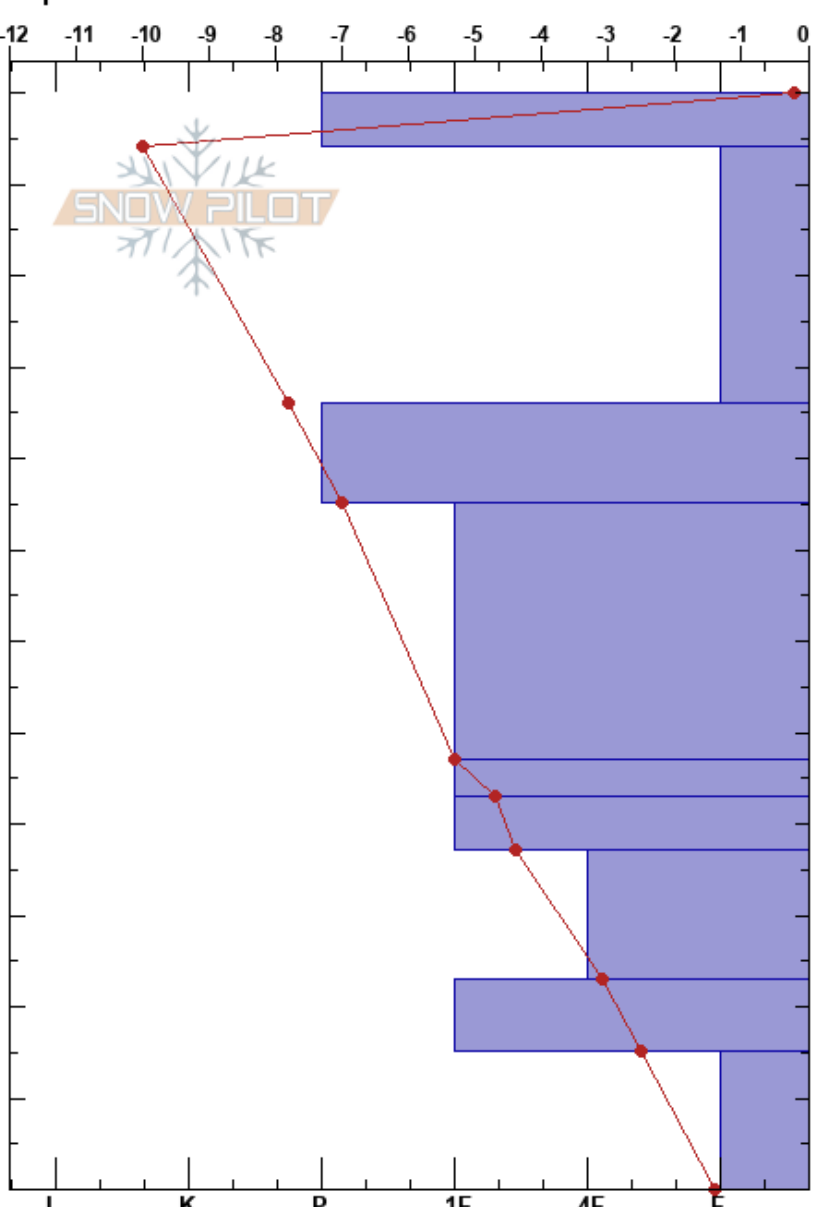

Inmediaciones Pachon
 San Juan
 Argentina
 Elevación: 3566 m
 Exposición: SE
 Específicas:

Gaston Riollo
 21/07/2024 - 12:40
 Coordinada: 31.78163S, 70.33276W
 Ángulo de inclinación: 24°
 Carga del Viento: si

Estabilidad:
 Temp. del aire: 2°C
 Cielo: SCT
 Precipitación:
 Viento: NE Moderada

HS:120
 PF:4
 PS:2
 114-86cm:Problematic layer

Notas del capas:

Cristal	ρ		Pruebas de estabilidad y notas de capa
	Tipo	Tam	
●	0.5	D	
○	1	D	
●	0.5	D-M	
● (□)	1	D	
● (□)	1.5	D	
● (□)	1.5	D	
● (□)	2	D	
● (□)	2.5	D	
∧	2.5		