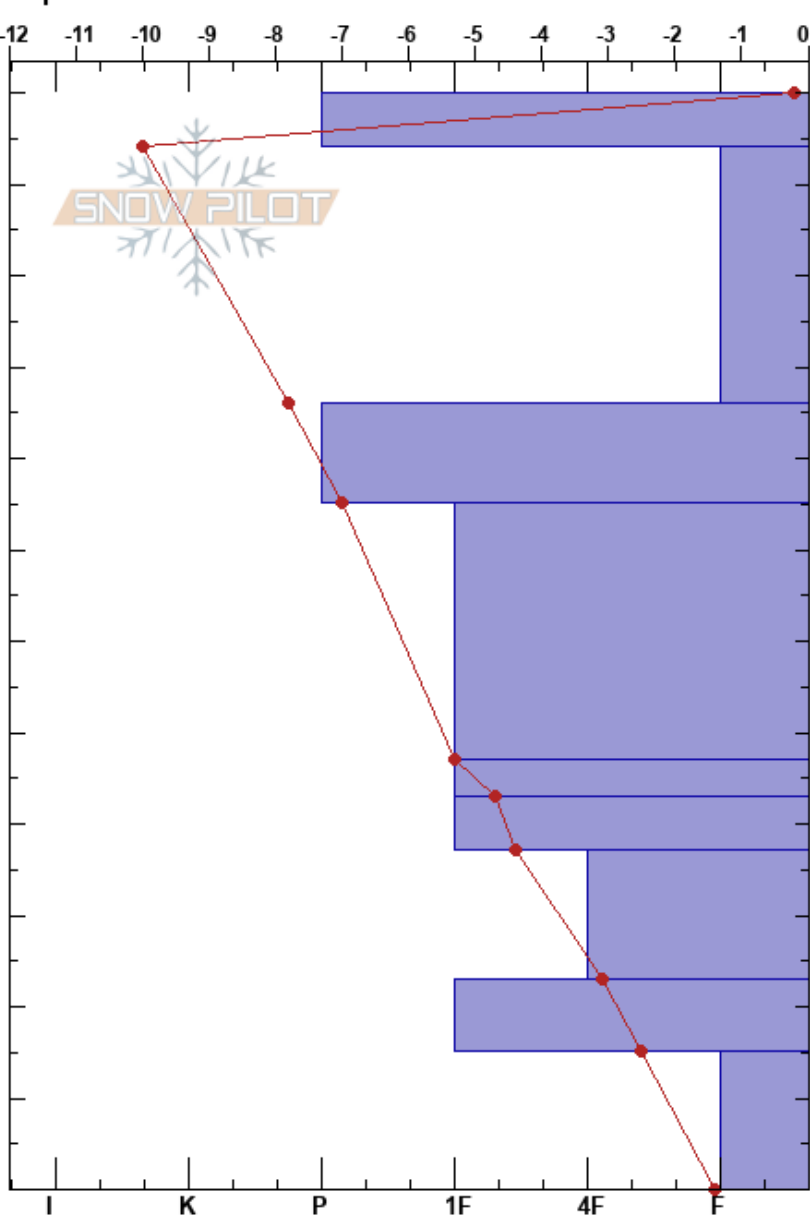

Inmediaciones Pachon
 San Juan
 Argentina
 Elevación: 3566 m
 Exposición: SE
 Específicas:

Gaston Riollo
 21/07/2024 - 12:40
 Coordinada: 31.78163S, 70.33276W
 Ángulo de inclinación: 24°
 Carga del Viento: si

Estabilidad:
 Temp. del aire: 2°C
 Cielo: SCT
 Precipitación:
 Viento: NE Moderada

HS:120
 PF:4
 PS:2
 114-86cm:Problematic layer

Notas del capas:

Cristal	ρ		Pruebas de estabilidad y notas de capa
	Tipo	Tam	
●	0.5	D	
○	1	D	
●	0.5	D-M	
● (□)	1	D	
● (□)	1.5	D	
● (□)	1.5	D	
● (□)	2	D	
● (□)	2.5	D	
∧	2.5		