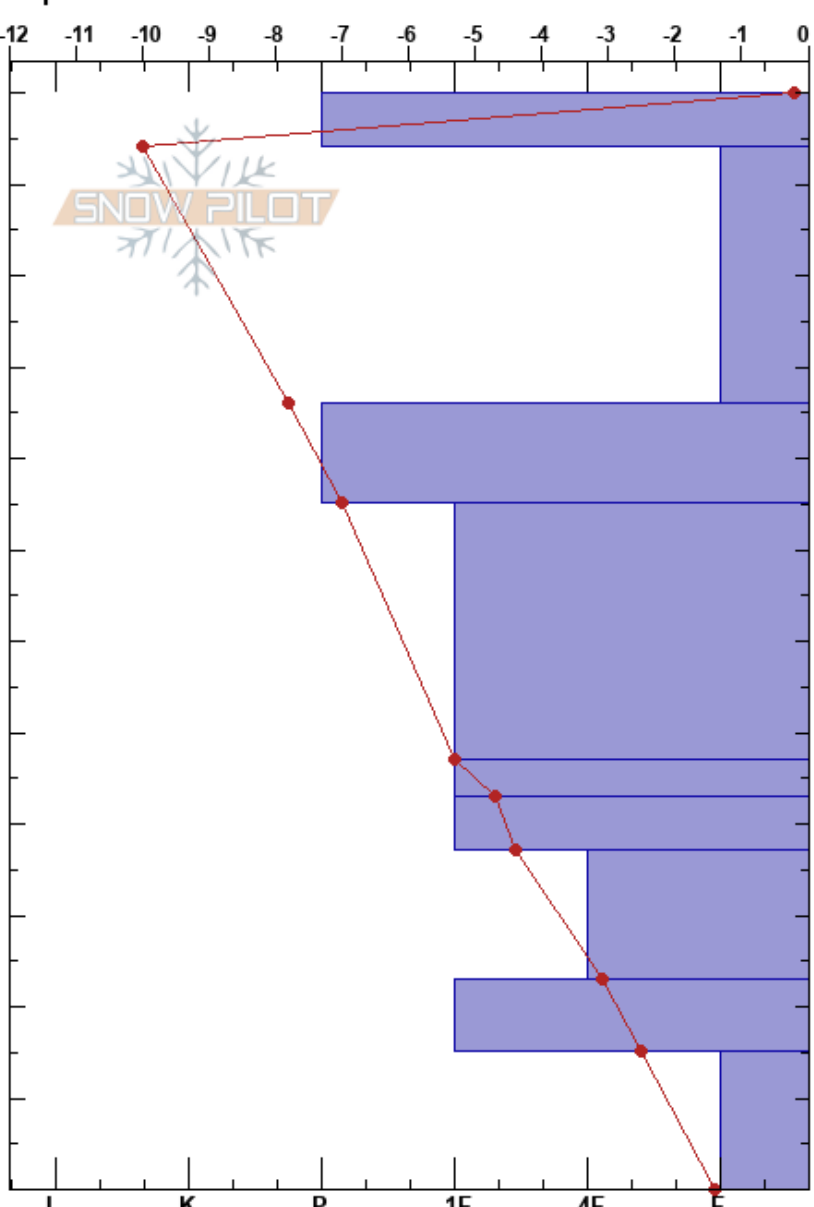

Inmediaciones Pachon
 San Juan
 Argentina
 Elevación: 3566 m
 Exposición: SE
 Específicas:

Gaston Riollo
 21/07/2024 - 12:40
 Coordinada: 31.78163S, 70.33276W
 Ángulo de inclinación: 24°
 Carga del Viento: si

Estabilidad:
 Temp. del aire: 2°C
 Cielo: SCT
 Precipitación:
 Viento: NE Moderada

HS:120
 PF:4
 PS:2
 114-86cm:Problematic layer

Notas del capas:

Cristal	ρ		Pruebas de estabilidad y notas de capa
	Tipo	Tam	
•	0.5	D	
○	1	D	
•	0.5	D-M	
• (□)	1	D	
• (□)	1.5	D	
• (□)	1.5	D	
• (□)	2	D	
• (□)	2.5	D	
∧	2.5		