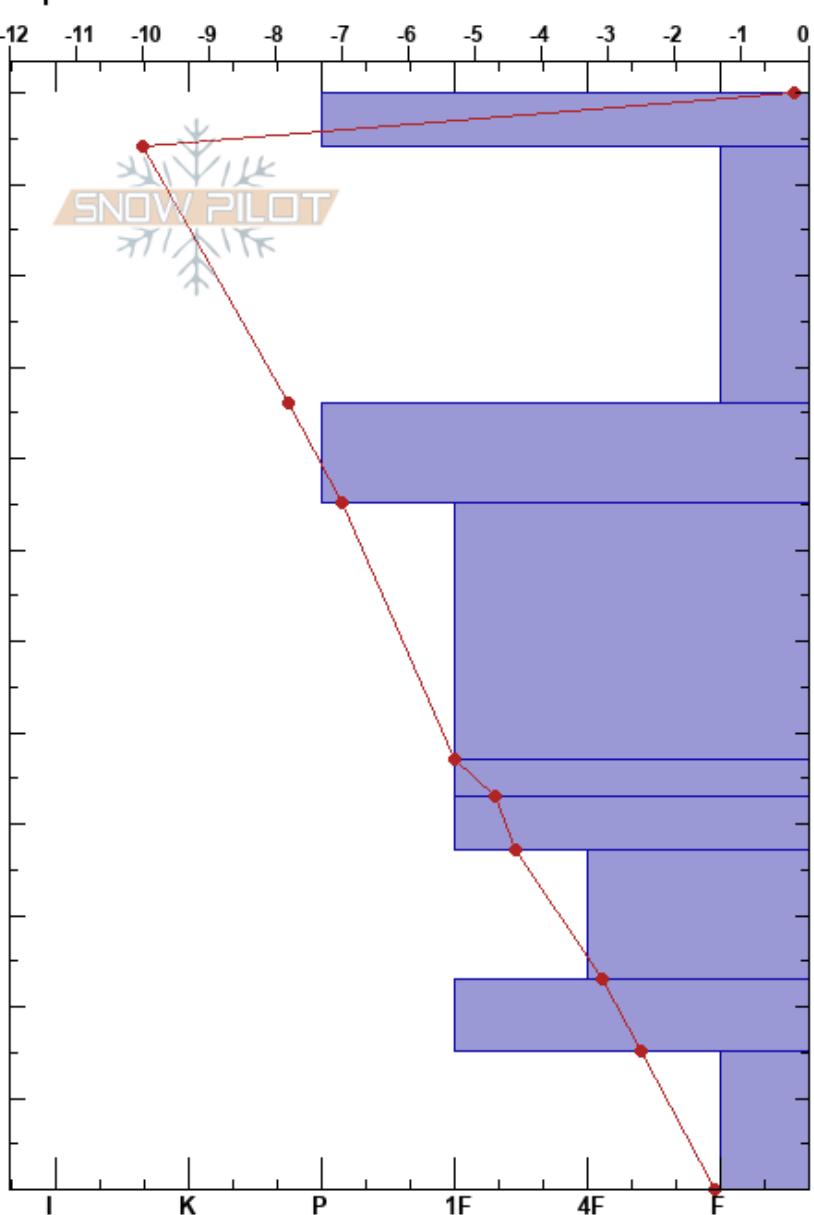

Inmediaciones Pachon
 San Juan
 Argentina
 Elevación: 3566 m
 Exposición: SE
 Específicas:

Gaston Riollo
 21/07/2024 - 12:40
 Coordinada: 31.78163S, 70.33276W
 Ángulo de inclinación: 24°
 Carga del Viento: si

Estabilidad:
 Temp. del aire: 2°C
 Cielo: SCT
 Precipitación:
 Viento: NE Moderada

HS:120
 PF:4
 PS:2
 114-86cm:Problematic layer

Notas del capas:

Cristal	ρ		Pruebas de estabilidad y notas de capa
	Tipo	Tam	
●	0.5	D	
○	1	D	
●	0.5	D-M	
● (□)	1	D	
● (□)	1.5	D	
● (□)	1.5	D	
● (□)	2	D	
● (□)	2.5	D	
∧	2.5		