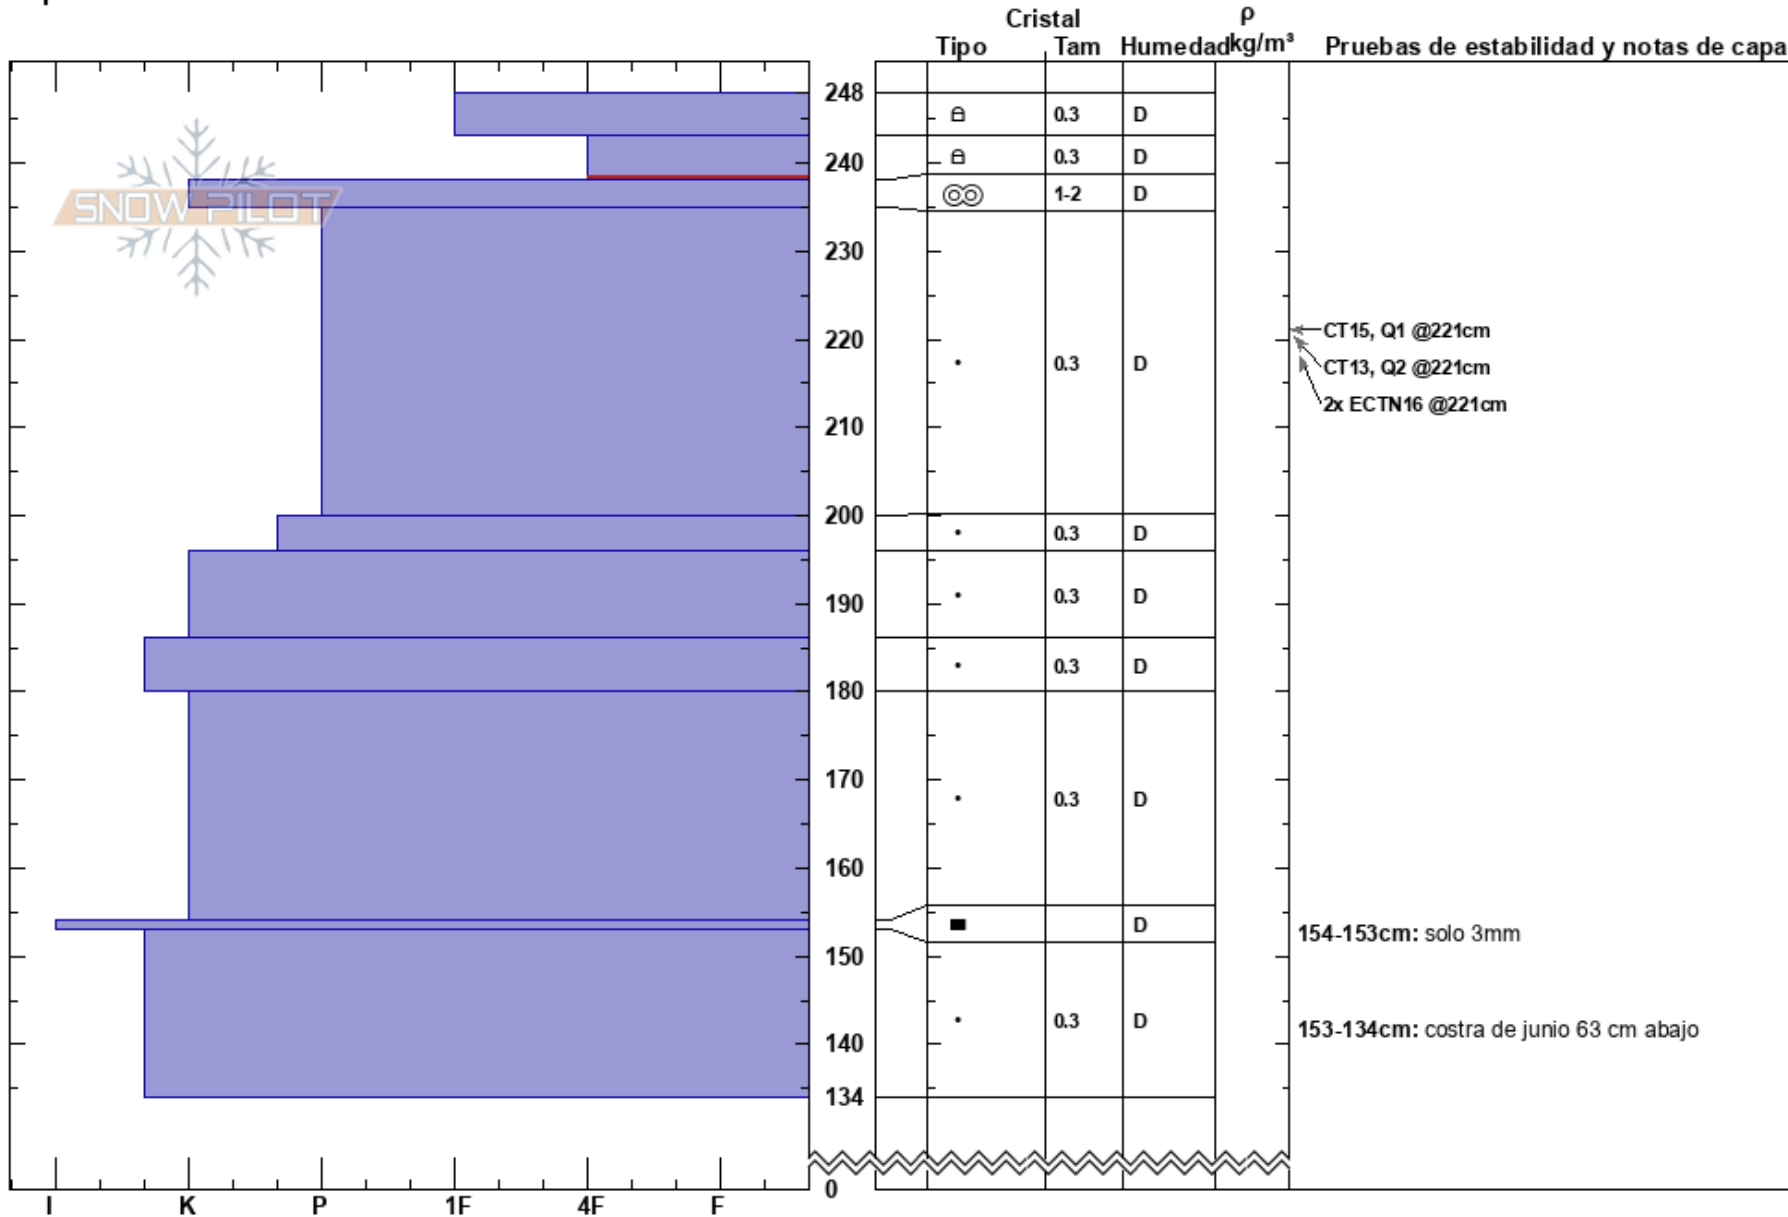

Chalet 3
 Baguales
 Argentina
 Elevación: 1770 m
 Exposición:
 Específicas:

Marisa Santos
 19/07/2024 - 11:00
 Coordenada: -41.50900S, -71.13400W
 Ángulo de inclinación: 0°
 Carga del Viento:

Estabilidad:
 Temp. del aire: -5°C
 Cielo: CLR
 Precipitación: NO
 Viento: SE Brisa leve

HS:248
 PF:15
 PS:5
 243-238cm: Problematic layer
 154-153cm: solo 3mm
 153-134cm: costra de junio 63 cm abajo

Notas: